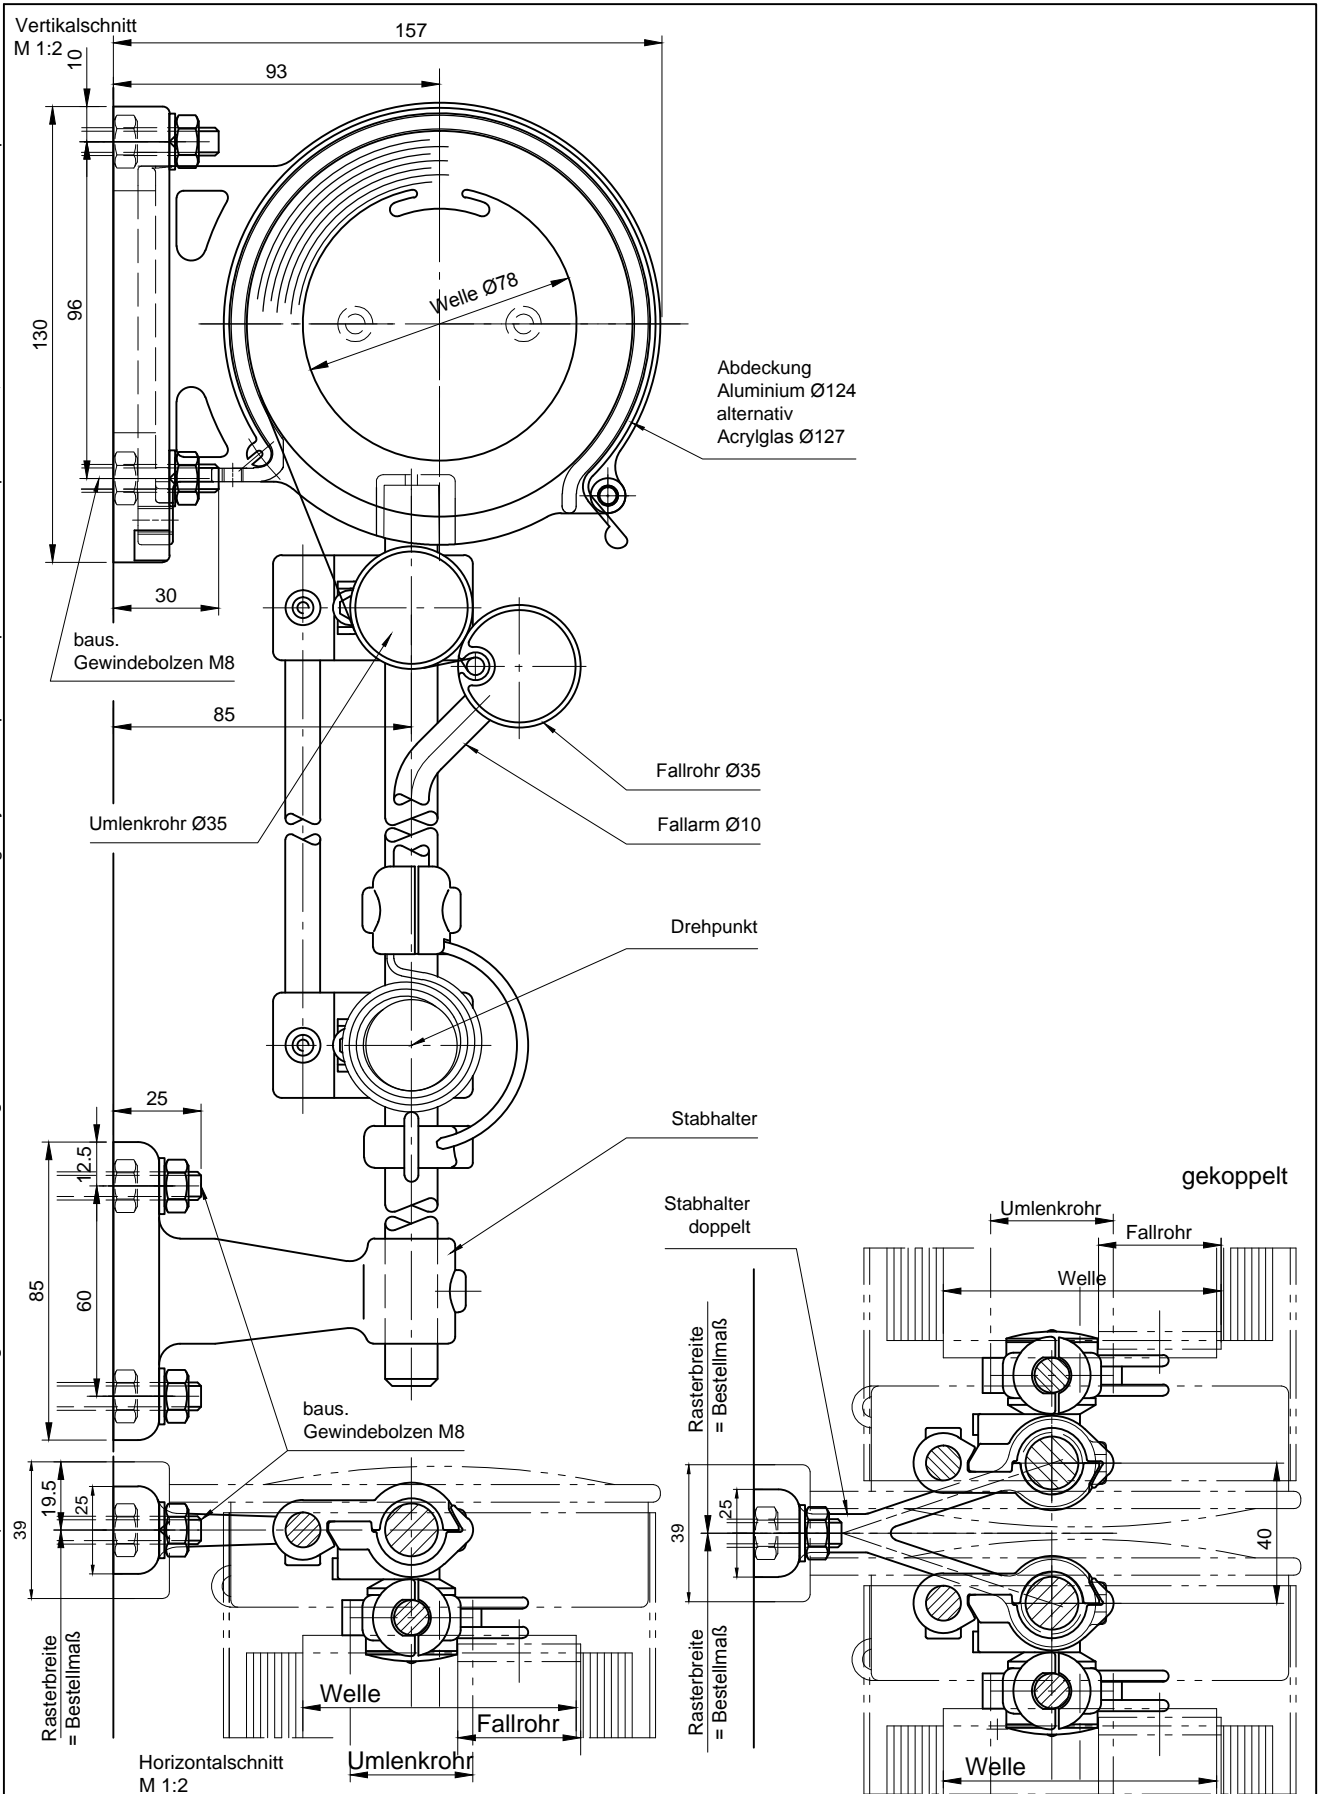

 <p>MHZ LICHT.RAUM.LEBEN.</p>	Benennung: TECHNO Typ EM Markisolette			
	Anlagenbreite: min. 850 mm max. 3500 mm		Anlagenhöhe: max. 3000 mm	Fläche:
	Maßstab: 1:2	Format: A4_V	Modell-Nr.: 08-1768 / 08-1769	Layout: D
	Version: Gewindebolzen_ u.gekoppelt		Datum: 03.05.2018	Name: RSM
	Technische Änderungen vorbehalten ! Alle Maße in mm!			