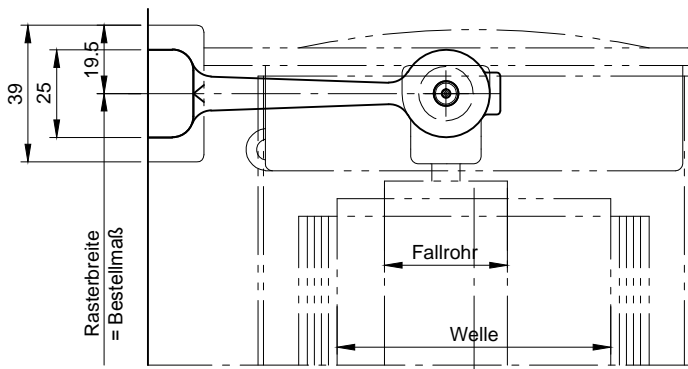

Vertikalschnitt
M 1:2

Vertikalschnitt
M 1:20

Horizontalschnitt
M 1:2

MHZ
LICHT·RAUM·LEBEN.

MHZ Hachtel GmbH & Co. KG
Sindelfinger Straße 21
70771 Leinfelden-Echterdingen
Telefon 0711-9751-0
www.mhz.de

Benennung: TECHNO Typ ES Senkrechtmarkise mit Seilführung

| | | | |
|--|-------------------|------------------------------|--------------|
| Anlagenbreite: min. 850 mm max. 3500 mm | | Anlagenhöhe: max. 3000 mm | Fläche: |
| Maßstab: 1:2 / 1:20 | Format: A4_V | Modell-Nr.: 08-1764 | Layout: D |
| Version: Wand | Datum: 03.05.2018 | Name: RSM | |

Technische Änderungen vorbehalten !

Alle Maße in mm!