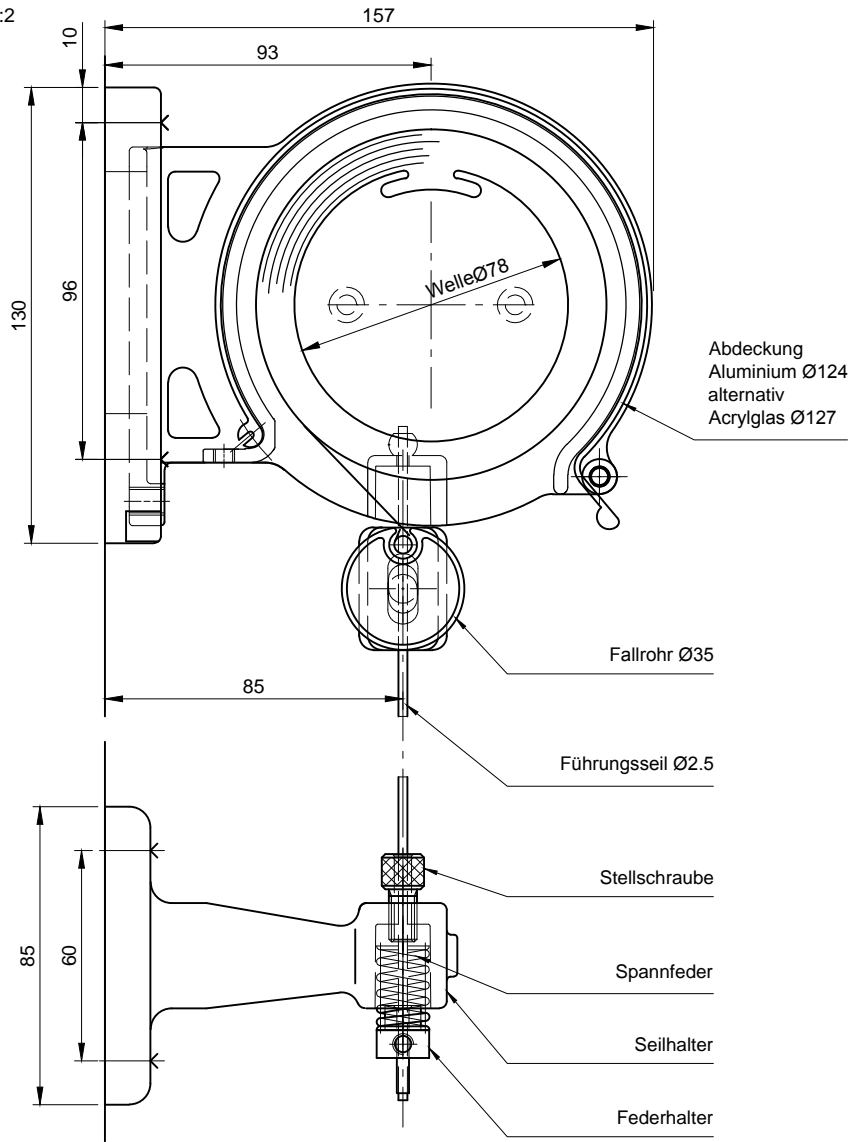

Vertikalschnitt
M 1:2

Vertikalschnitt
M 1:20

Horizontalschnitt
M 1:2

MHZ
LICHT·RAUM·LEBEN.

MHZ Hachtel GmbH & Co. KG
Sindelfinger Straße 21
70771 Leinfelden-Echterdingen
Telefon 0711-9751-0
www.mhz.de

Benennung: TECHNO Typ ES Senkrechtmarkise mit Seilführung

| | | | |
|--|-------------------|------------------------------|--------------|
| Anlagenbreite: min. 850 mm max. 3500 mm | | Anlagenhöhe: max. 3000 mm | Fläche: |
| Maßstab: 1:2 / 1:20 | Format: A4_V | Modell-Nr.: 08-1764 | Layout: D |
| Version: Wand | Datum: 03.05.2018 | Name: RSM | |

Technische Änderungen vorbehalten !

Alle Maße in mm!