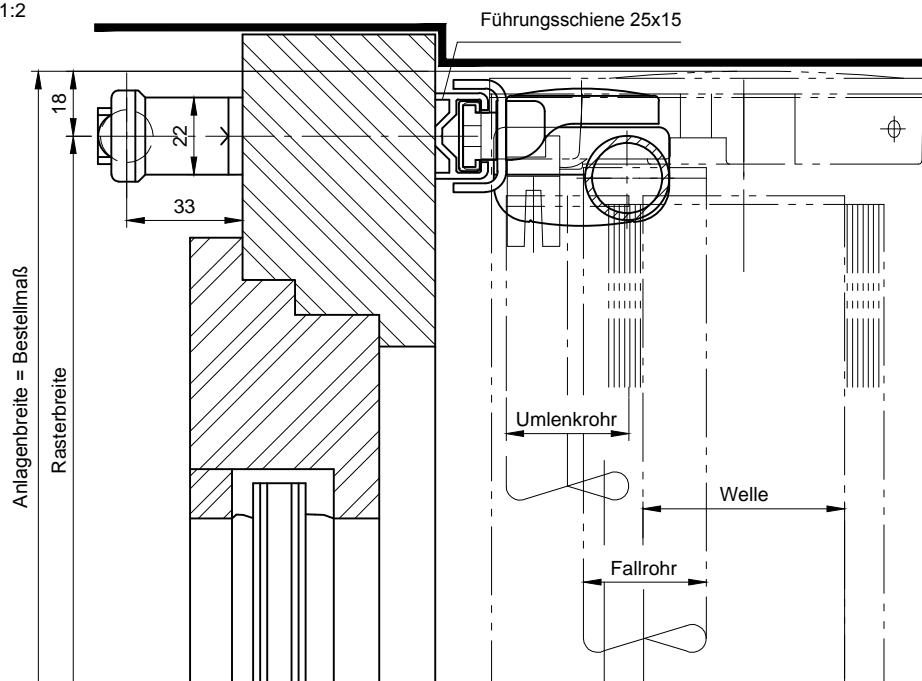

Vertikalschnitt
M 1:2

Horizontalschnitt
M 1:2

Vertikalschnitt
M 1:20

* bei Funkantrieb min.750

MHZ
LICHT.RAUM.LEBEN.

MHZ Hachtel GmbH & Co. KG
Sindelfinger Straße 21
70771 Leinfelden-Echterdingen
Telefon 0711-9751-0
www.mhz.de

Benennung: AKZENT Typ MG		Markisolette	
Anlagenbreite: min. 650*mm max. 3000 mm		Anlagenhöhe: max. 2500 mm	Fläche:
Maßstab: 1:2 / 1:20	Format: A4_V	Modell-Nr.: 08-1974	Layout: D
Version: Wand/Fenster	Datum: 02.05.2018	Name: RSM	

Technische Änderungen vorbehalten !

Alle Maße in mm!