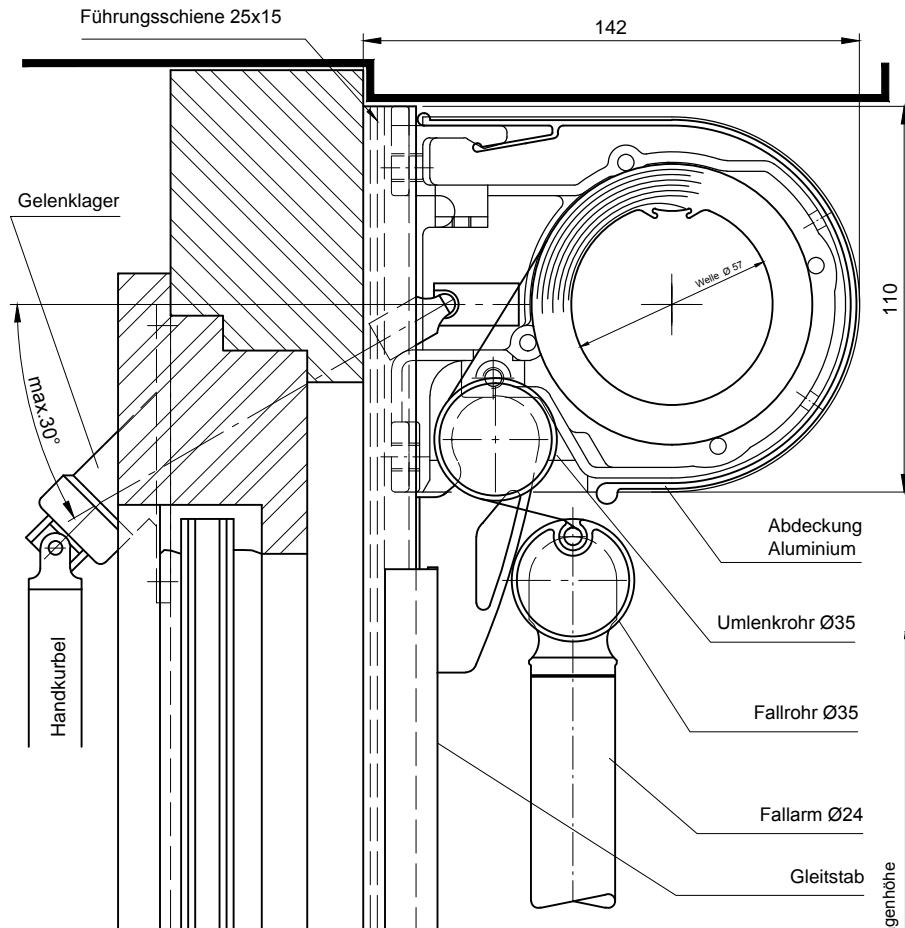

Vertikalschnitt
M 1:2

Horizontalschnitt
M 1:2

Vertikalschnitt
M 1:20

* bei Funkantrieb min.750

MHZ
LICHT.RAUM.LEBEN.

MHZ Hachtel GmbH & Co. KG
Sindelfinger Straße 21
70771 Leinfelden-Echterdingen
Telefon 0711-9751-0
www.mhz.de

Benennung: AKZENT Typ MG		Markisolette	
Anlagenbreite: min. 650*mm max. 3000 mm		Anlagenhöhe: max. 2500 mm	Fläche:
Maßstab: 1:2 / 1:20	Format: A4_V	Modell-Nr.: 08-1974	Layout: D
Version: Wand/Fenster	Datum: 02.05.2018	Name: RSM	

Technische Änderungen vorbehalten !

Alle Maße in mm!