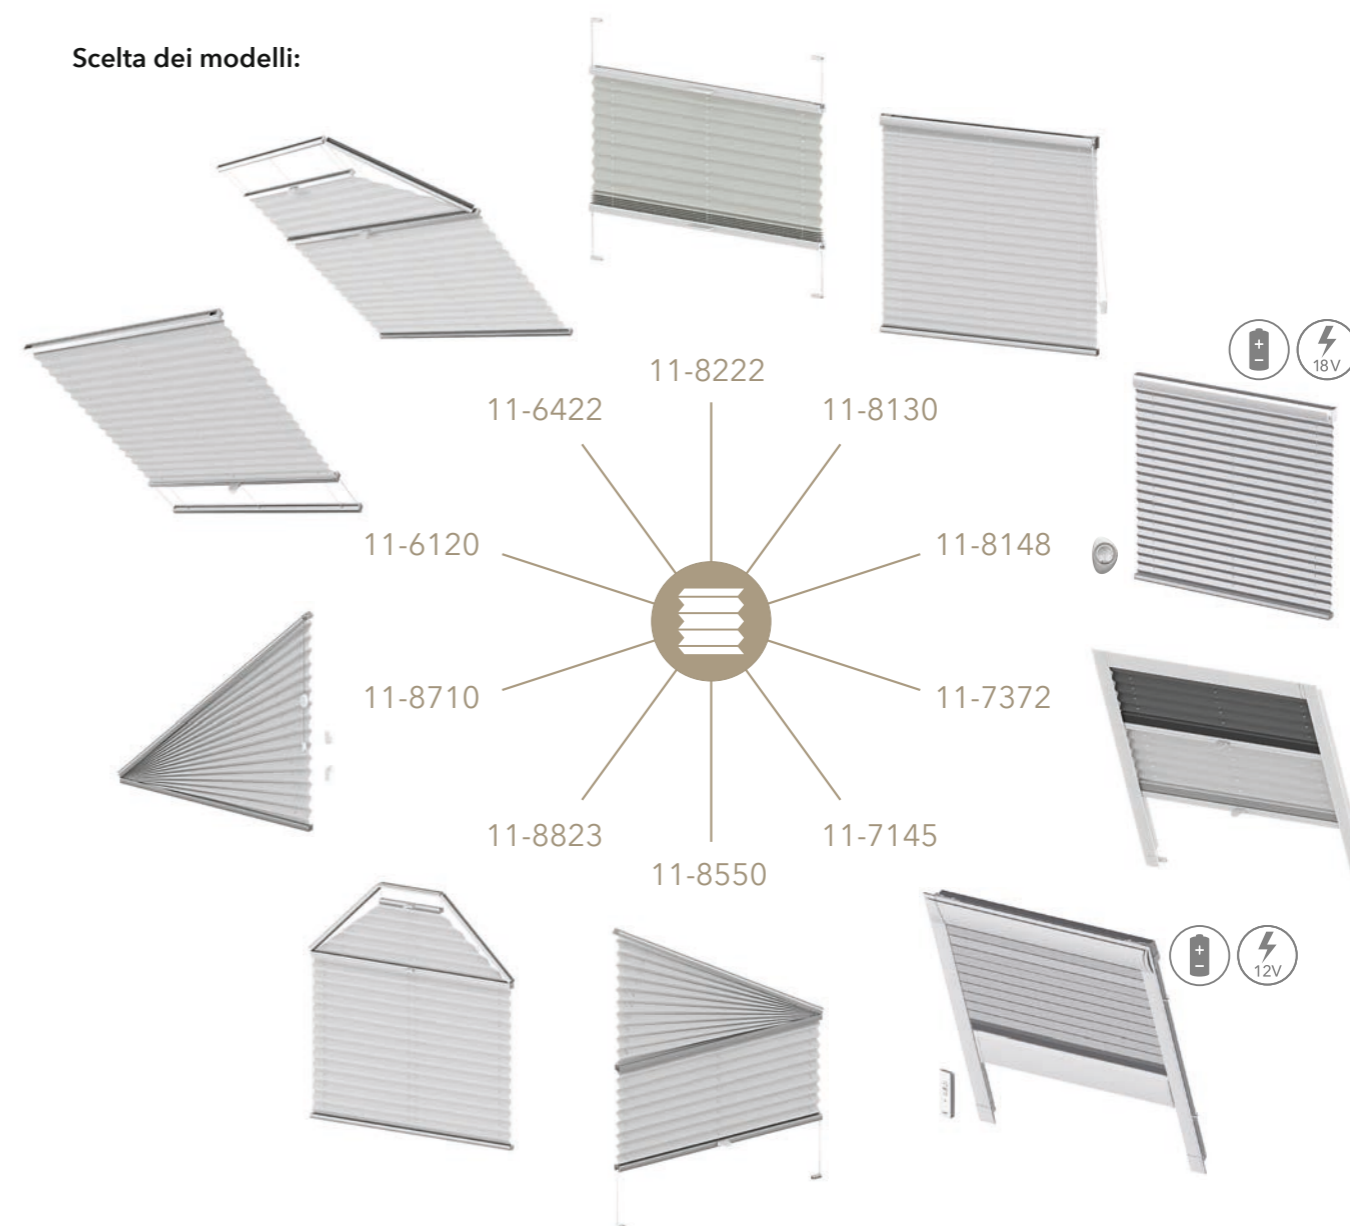

Sceita dei modelli:

Soluzioni adatte a ogni finestra e per ogni esigenza*

Le tende plissettate MHZ si adattano a qualsiasi stile architettonico. Si consigliano modelli e opzioni di comando differenti, a seconda delle esigenze e delle condizioni strutturali. MHZ offre soluzioni per lucernari, in quasi tutte le forme speciali, nonché per finestre e porte classiche - in ambienti umidi, camere da letto o sistemi a plafone nel

giardino d'inverno. Inoltre, i nostri prodotti sono compatibili con soluzioni di comando intelligenti e individuali: ad esempio PowerView, una soluzione completamente automatica che può essere integrata nell'automazione degli edifici con Loxone. I prodotti MHZ possono essere integrati anche nei sistemi di comando Somfy e Mediola.