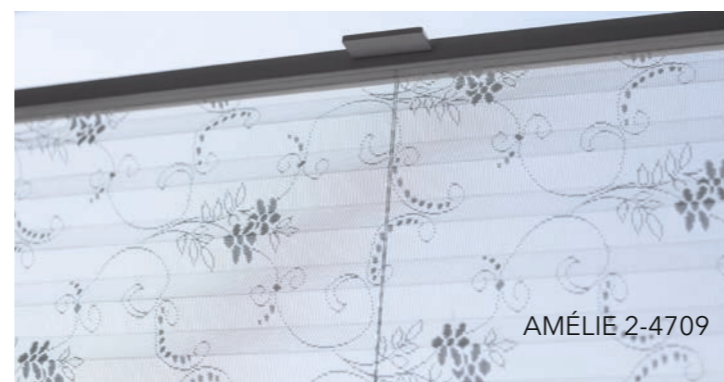

Raffinatezza tessile

Affascinante gioco di luce e struttura

Tessuti dévoré artistici, grandi jacquard e strutture sorprendenti con nodi, nastri e asole di filo creano raffinati accenti accoglienti e producono emozionanti riflessi di luce nella stanza.