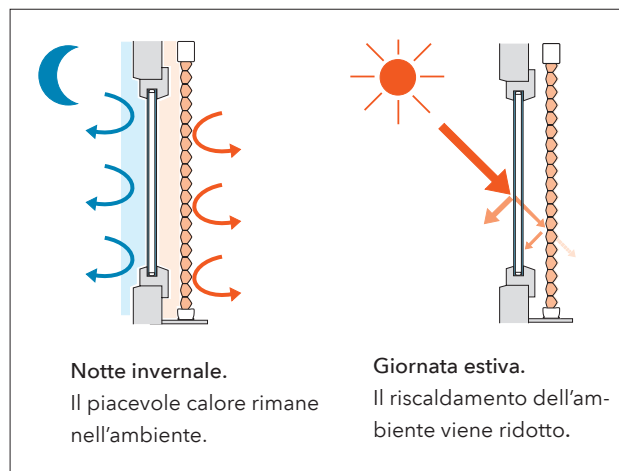

Calcolate il risparmio energetico con l'ausilio dello speciale calcolatore disponibile all'indirizzo www.duette.de.

Assoluto relax grazie alla struttura a nido d'ape, essa assorbe rumori aumentando la fonoassorbenza.

La speciale struttura alveolare non influisce solo sulla temperatura, ma riduce in modo comprovato anche il rumore e il riverbero negli ambienti. Particolarmente consigliabile è il tessuto ARCHITELLA ELAN che con la sua struttura alveolare doppia garantisce un'acustica migliore: per spazi abitativi,

uffici open space, studi medici, aule scolastiche, mense o sale per seminari. Diversamente dalle comuni misure di isolamento acustico, i plissettati a nido d'ape DUETTE® possono essere montati anche in un secondo momento.