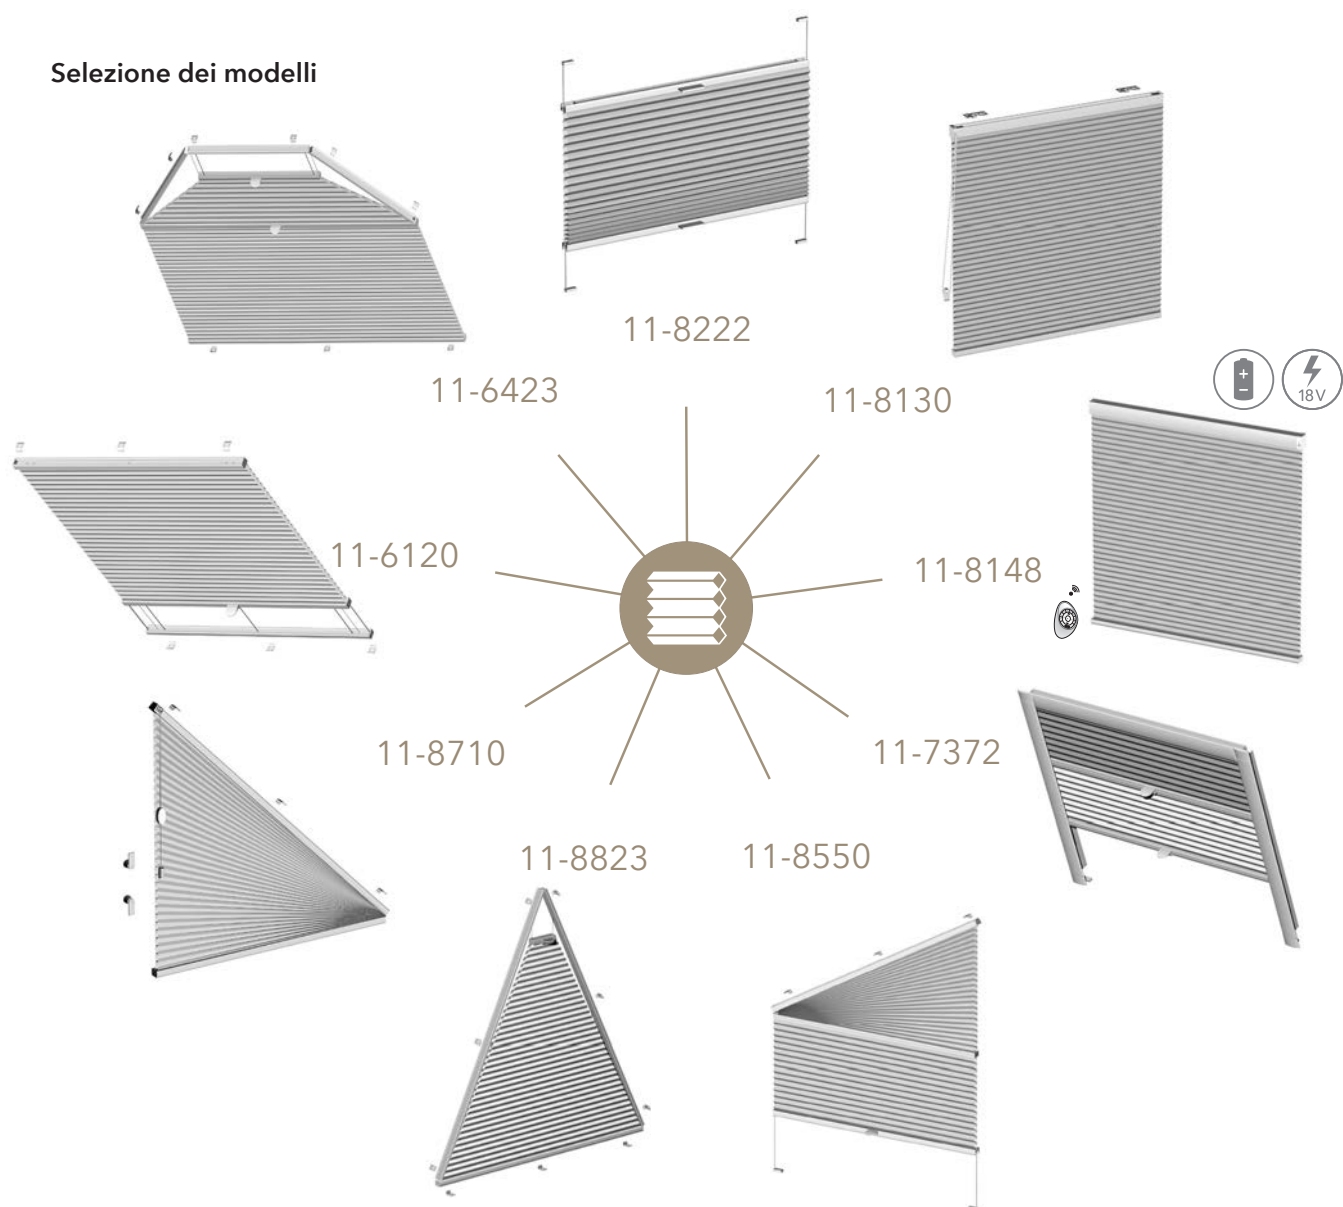

Selezione dei modelli

Il modello adatto per ogni finestra <

A seconda dei desideri e delle caratteristiche architettoniche sono indicate diverse varianti di modello e di comando. I plissettati a nido d'ape DUETTE® di MHZ sono adatti a tutte le forme di finestre e possono essere usati in ogni architettura. La produzione su misura con precisione millimetrica, il

know-how tecnico e la competenza artigianale danno vita a soluzioni per lucernari, forme speciali, finestre rettangolari e porte in ambienti umidi, camere da letto o in verande sotto forma di tende a plafone.

I colori della tecnica