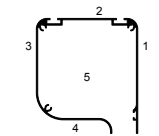

Data dell'ordine

CAP

Paese

Nome responsabile

Firma / Cliente

Qtà.	Modello	Colore profilo	Rete*	Dimensioni finite		Motore	Telecomando			Motore elettrico		Presca Hirschmann	No uscita cavo					Posizione	
				Larghezza	Altezza		1-canale	5-canale	Telecomando da muro 1-canale	visto dall'interno			si	no	1	2	3		4
	No	Tipo	No	mm	mm	M0 Senza M1 Motore elettrico veloce Elero 90 giri/Min. M2 Motore radio veloce Elero 90 giri/Min. M3 Motore elettrico superveloce Elero 138 giri/Min. M4 Motore radio superveloce Elero 138 giri/Min.													