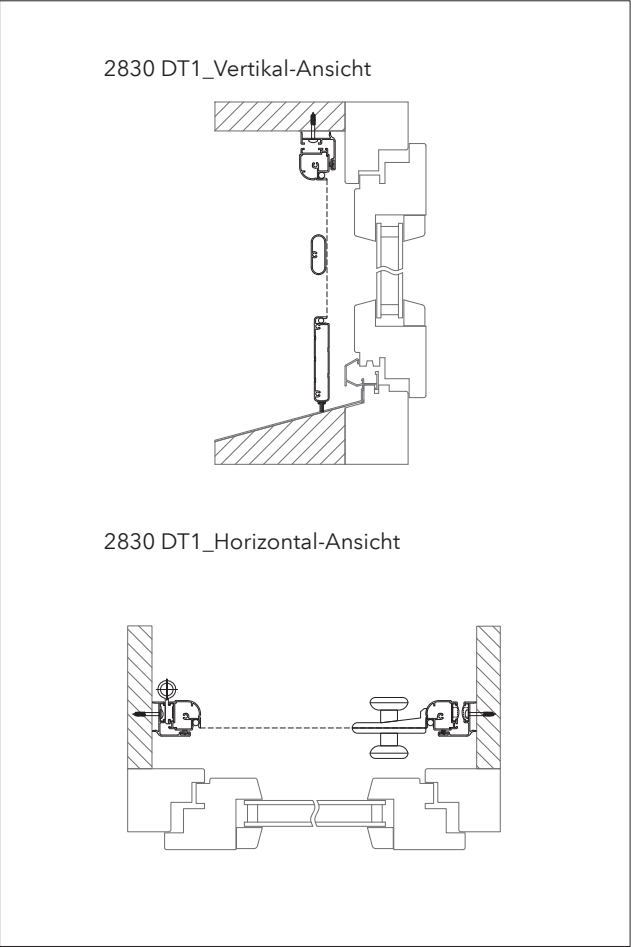

Drehtüren -

Max

2830 DT1

2830 DT2-S1

2830 DT2-S2

Profile

A1.2011	A1.2012	A1.2013	A1.2014		