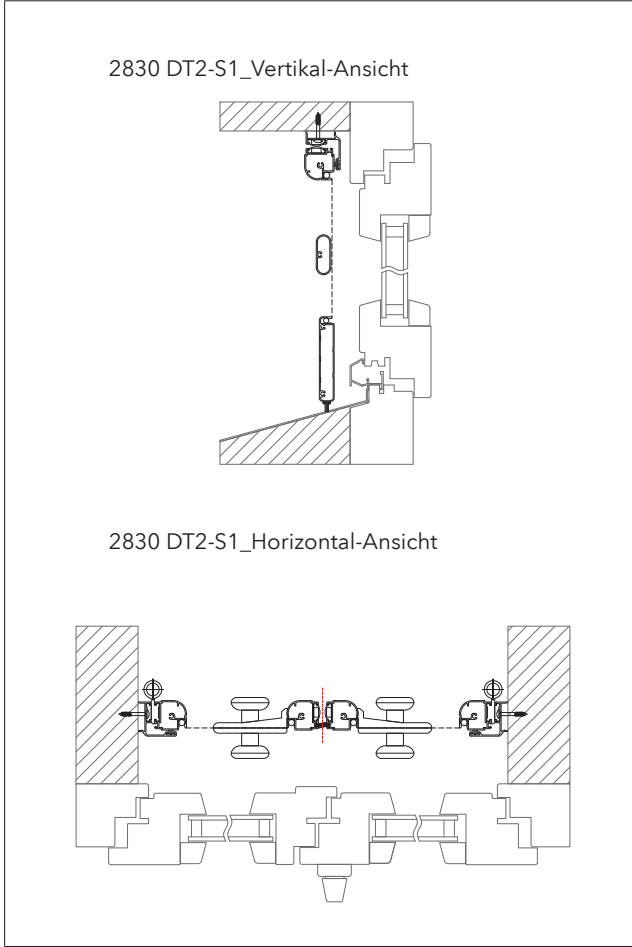

Drehtüren -

Max

2830 DT1

2830 DT2-S1

2830 DT2-S2

Profile

A1.2011	A1.2012	A1.2013	A1.2014		