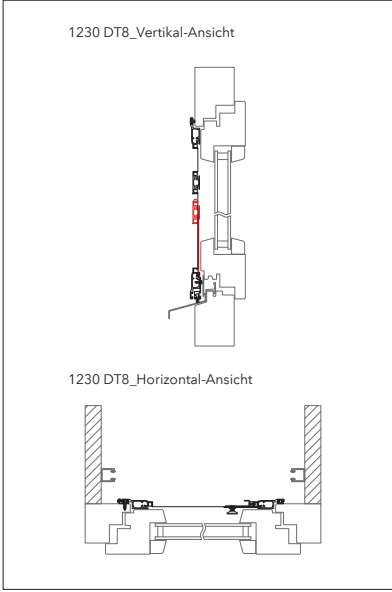

Drehtüren -

Slim

1230 DT1

1230 DT2

1230 DT3

1230 DT4

1230 DT5

1230 DT6

1230 DT7

1230 DT8

Profile

A1.2003	A1.2004	A1.2005	A1.2006	A1.2007	A1.2008
A1.2009	A1.2010				