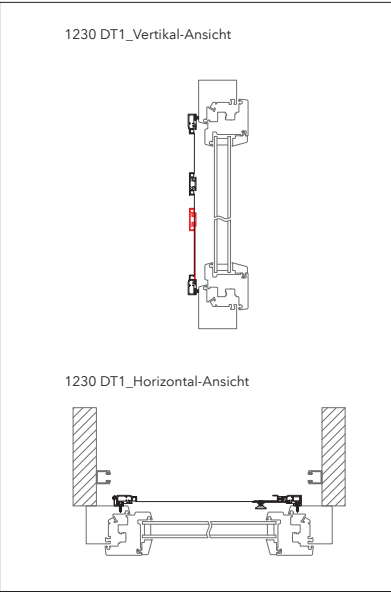

Drehtüren -

Slim

1230 DT1

1230 DT2

1230 DT3

1230 DT4

1230 DT5

1230 DT6

1230 DT7

1230 DT8

Profile

A1.2003	A1.2004	A1.2005	A1.2006	A1.2007	A1.2008
A1.2009	A1.2010				