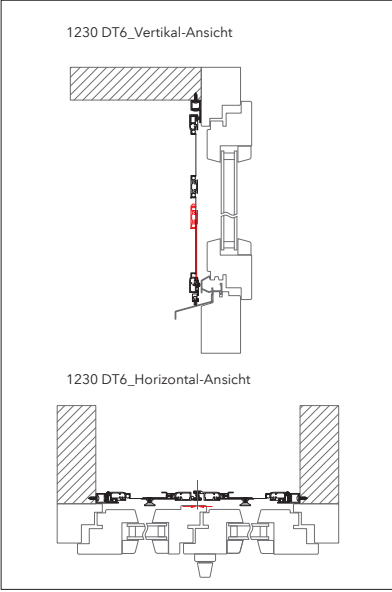

Drehtüren -

Slim

1230 DT1

1230 DT2

1230 DT3

1230 DT4

1230 DT5

1230 DT6

1230 DT7

1230 DT8

Profile

A1.2003	A1.2004	A1.2005	A1.2006	A1.2007	A1.2008
A1.2009	A1.2010				