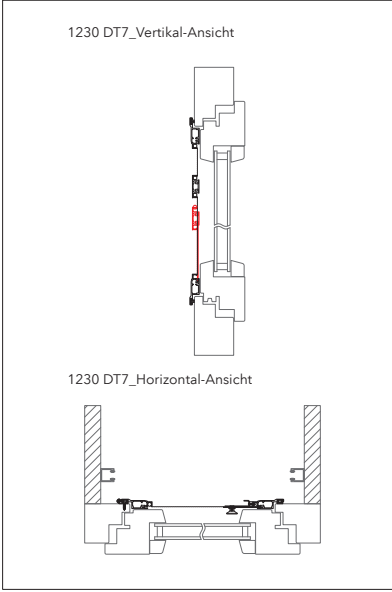

Drehtüren -

Slim

1230 DT1

1230 DT2

1230 DT3

1230 DT4

1230 DT5

1230 DT6

1230 DT7

1230 DT8

Profile

A1.2003	A1.2004	A1.2005	A1.2006	A1.2007	A1.2008
A1.2009	A1.2010				