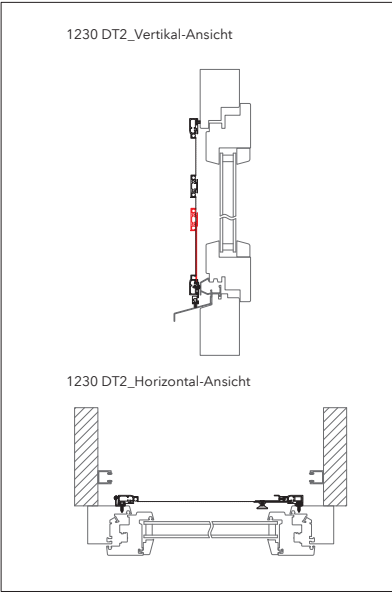

Drehtüren -

Slim

1230 DT1

1230 DT2

1230 DT3

1230 DT4

1230 DT5

1230 DT6

1230 DT7

1230 DT8

Profile

A1.2003	A1.2004	A1.2005	A1.2006	A1.2007	A1.2008
A1.2009	A1.2010				