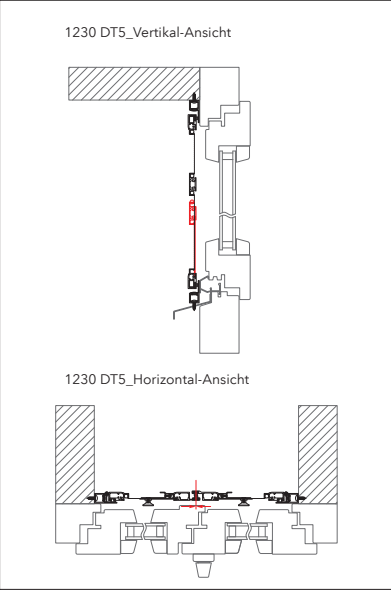

Drehtüren -

Slim

1230 DT1

1230 DT2

1230 DT3

1230 DT4

1230 DT5

1230 DT6

1230 DT7

1230 DT8

Profile

A1.2003	A1.2004	A1.2005	A1.2006	A1.2007	A1.2008
A1.2009	A1.2010				