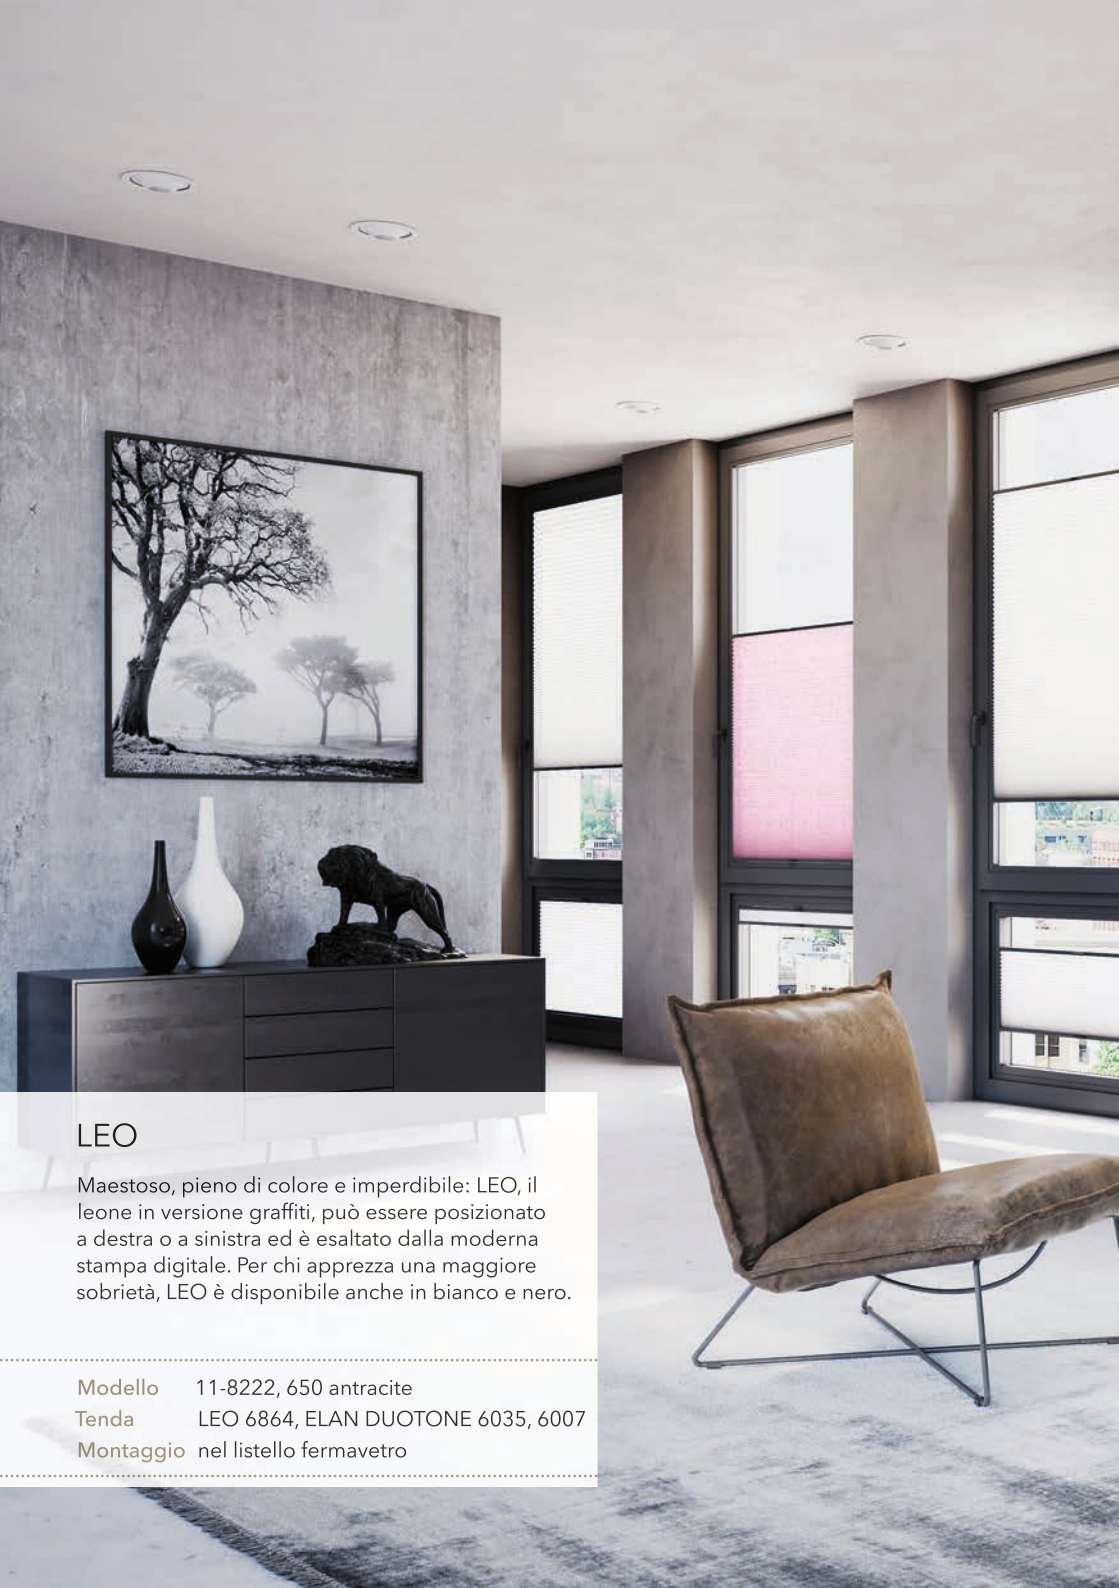

I plissettati a nido d'ape MHZ DUETTE® non solo oscurano, ombreggiano e proteggono gli ambienti dai raggi del sole, ma conferiscono alla casa anche il vostro tocco personale. Le piccole camere d'aria a nido d'ape proteggono inoltre da eccessi di caldo e freddo, contribuendo a mantenere condizioni climatiche interne stabili e facendo risparmiare energia.

Modello 11-8222, 670 nero
Tenda JACK 6847, ELAN DUOTONE 6007
Montaggio nel listello fermavetro

RUSSELL

Un possente abitante delle highland in un ritratto monocromatico: il toro RUSSELL predilige gli appartamenti in vecchi edifici in stile industriale ma fa bella mostra di sé anche in un rustico chalet di montagna. Il motivo è disponibile in due grandezze.

Modello 11-8222, 171 bianco
Tenda RUSSELL 6844, ELAN DUOTONE 6007
Montaggio nel listello fermavetro

LEO

Maestoso, pieno di colore e imperdibile: LEO, il leone in versione graffiti, può essere posizionato a destra o a sinistra ed è esaltato dalla moderna stampa digitale. Per chi apprezza una maggiore sobrietà, LEO è disponibile anche in bianco e nero.