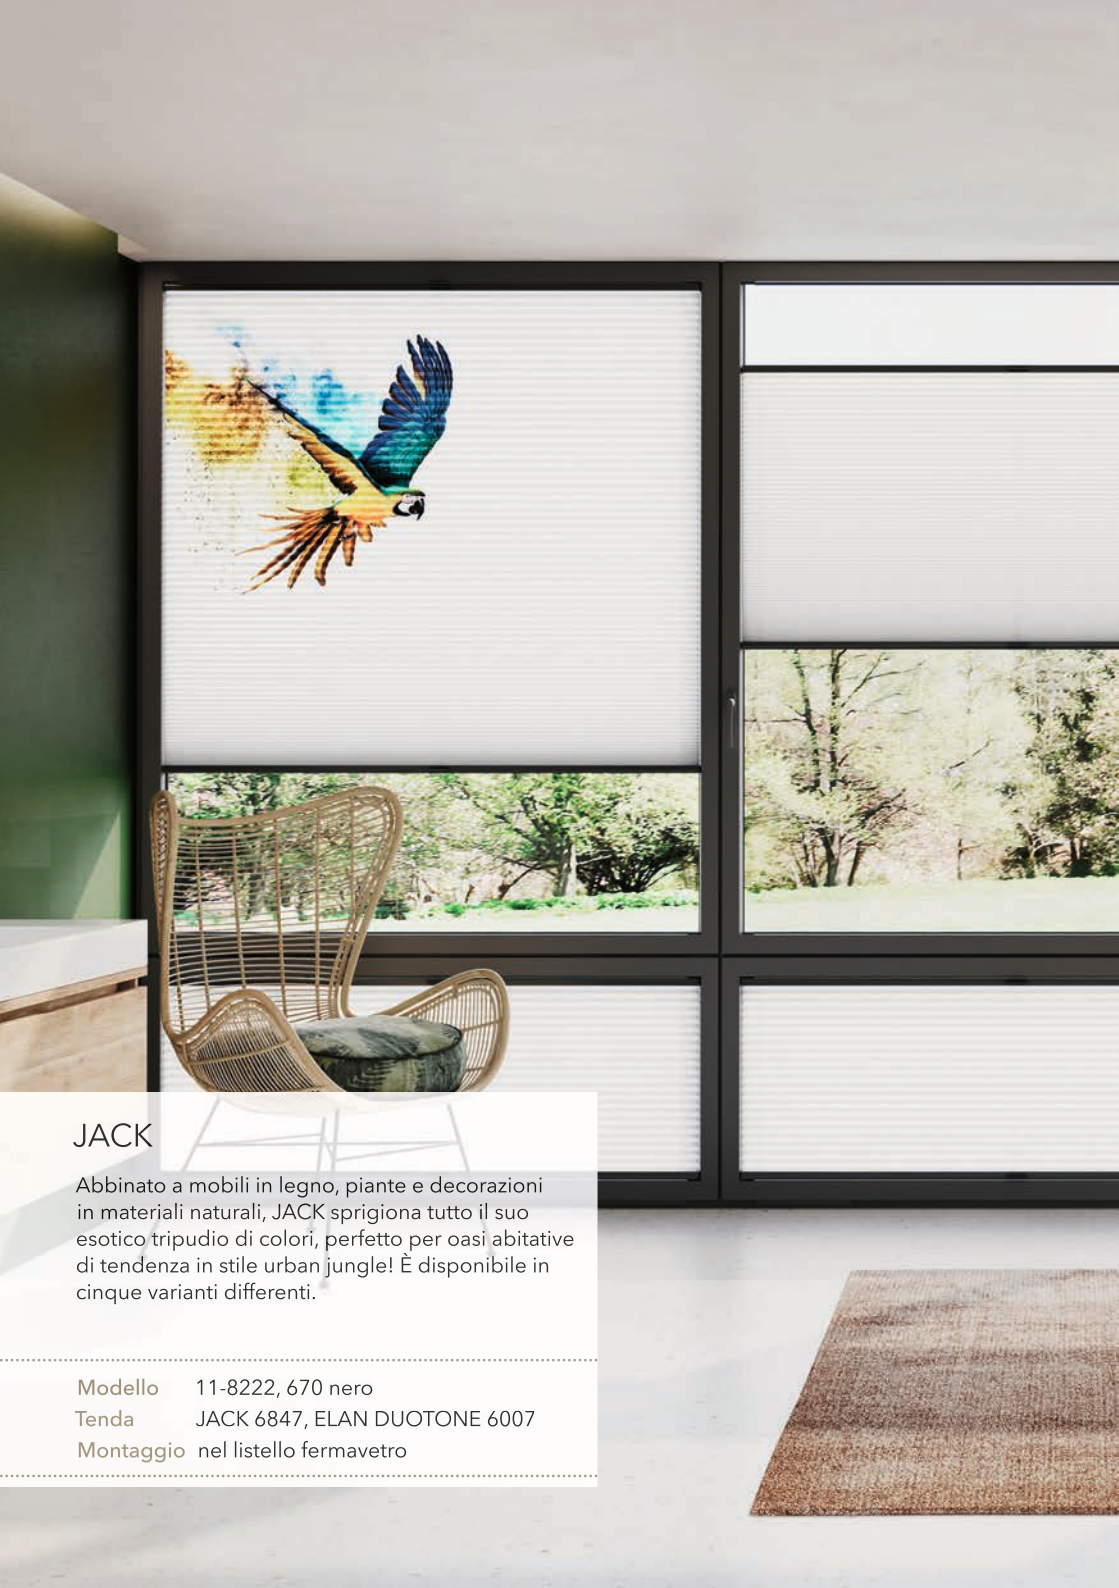

JACK

Abbinato a mobili in legno, piante e decorazioni in materiali naturali, JACK sprigiona tutto il suo esotico tripudio di colori, perfetto per oasi abitative di tendenza in stile urban jungle! È disponibile in cinque varianti differenti.

Modello 11-8222, 670 nero
Tenda JACK 6847, ELAN DUOTONE 6007
Montaggio nel listello fermavetro

RUSSELL

Un possente abitante delle highland in un ritratto monocromatico: il toro RUSSELL predilige gli appartamenti in vecchi edifici in stile industriale ma fa bella mostra di sé anche in un rustico chalet di montagna. Il motivo è disponibile in due grandezze.

Modello 11-8222, 171 bianco
Tenda RUSSELL 6844, ELAN DUOTONE 6007
Montaggio nel listello fermavetro

LEO

Maestoso, pieno di colore e imperdibile: LEO, il leone in versione graffiti, può essere posizionato a destra o a sinistra ed è esaltato dalla moderna stampa digitale. Per chi apprezza una maggiore sobrietà, LEO è disponibile anche in bianco e nero.