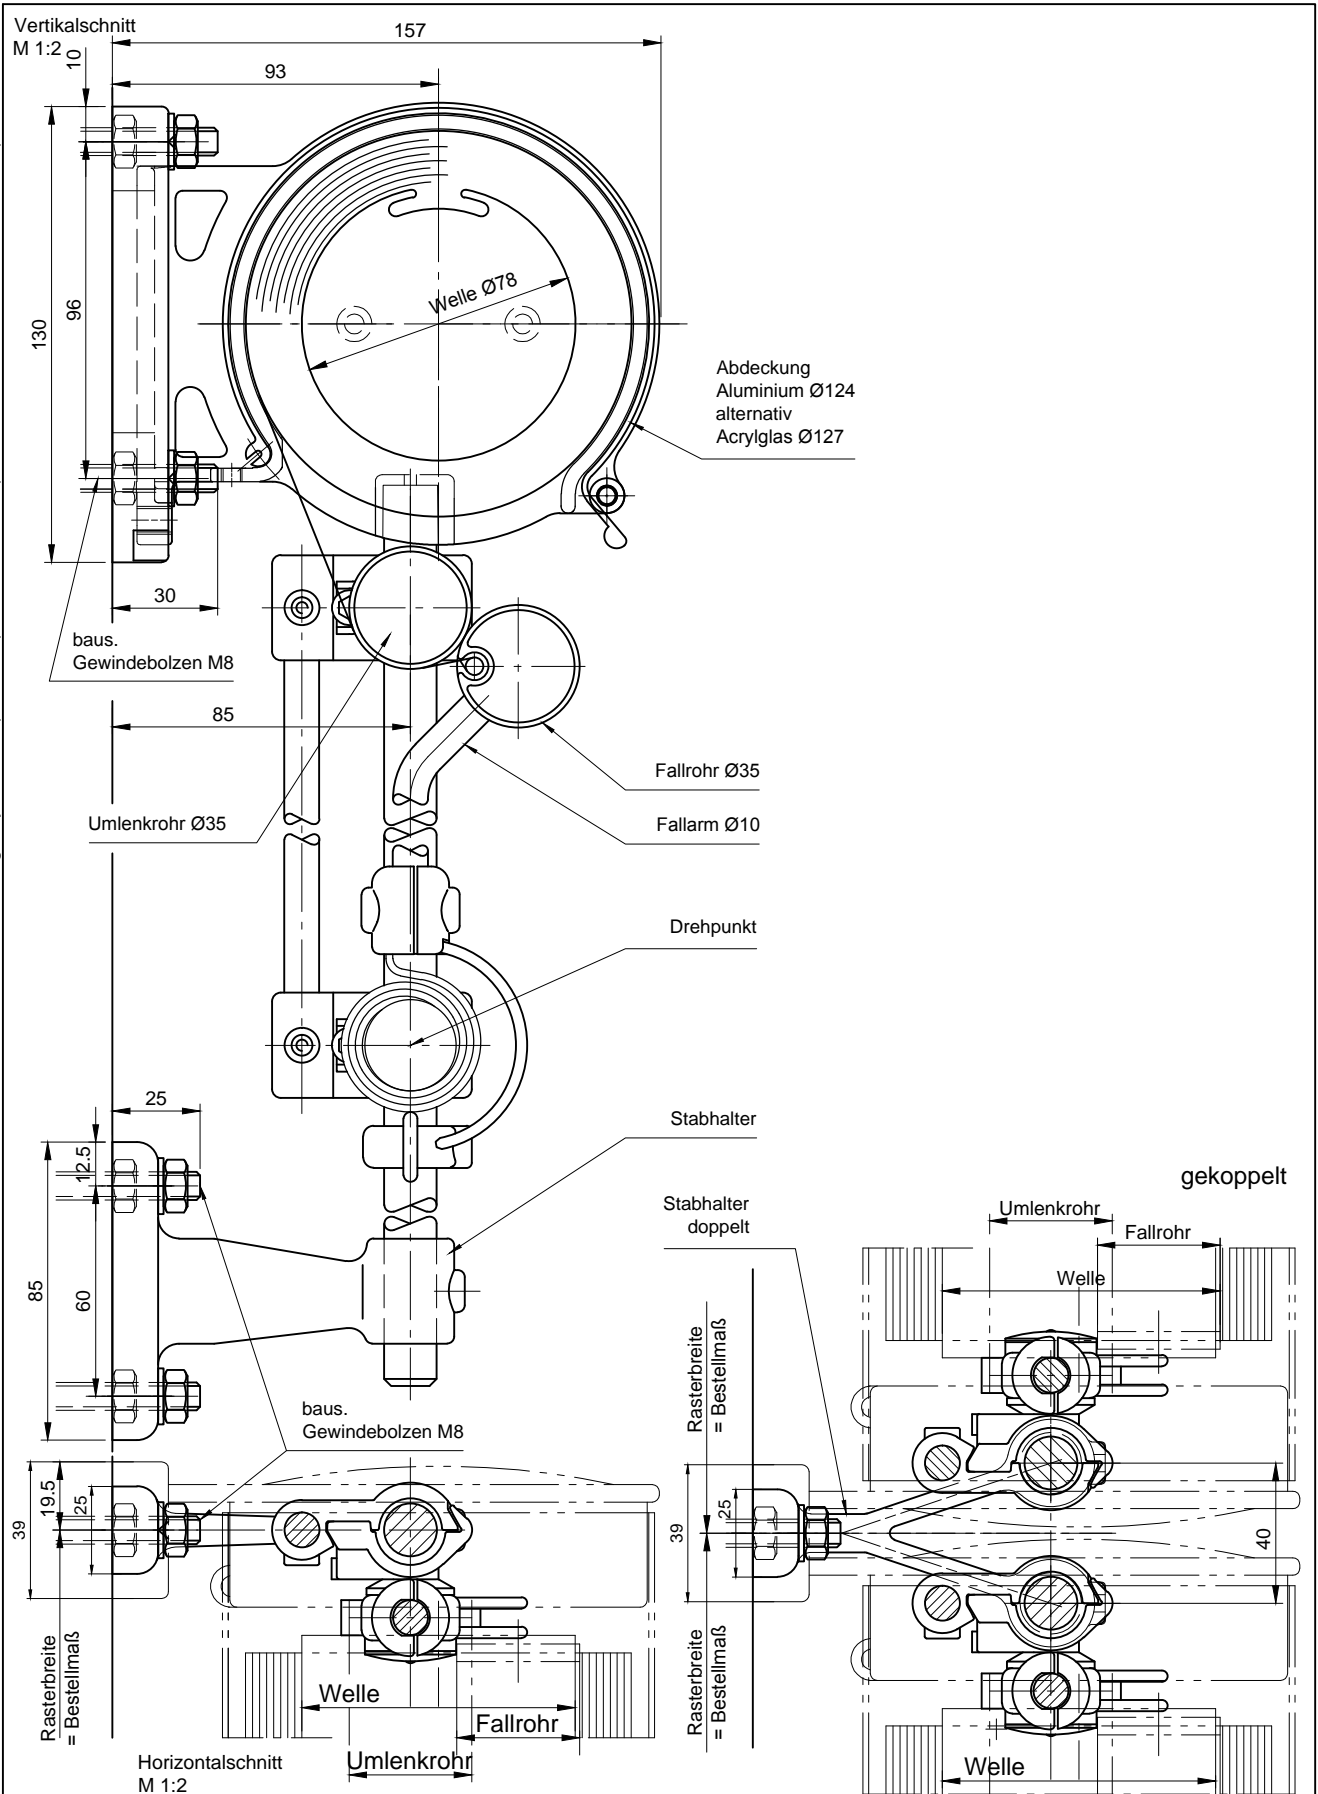

	Benennung: <b>TECHNO Typ EM Markisolette</b>			
	Anlagenbreite: min. 850 mm max. 3500 mm		Anlagenhöhe: max. 3000 mm	Fläche:
	Maßstab: 1:2	Format: A4_V	Modell-Nr.: 08-1768 / 08-1769	Layout: D
	Version:	Gewindebolzen_ u.gekoppelt	Datum:	Name: RSM
Technische Änderungen vorbehalten !		Alle Maße in mm!		