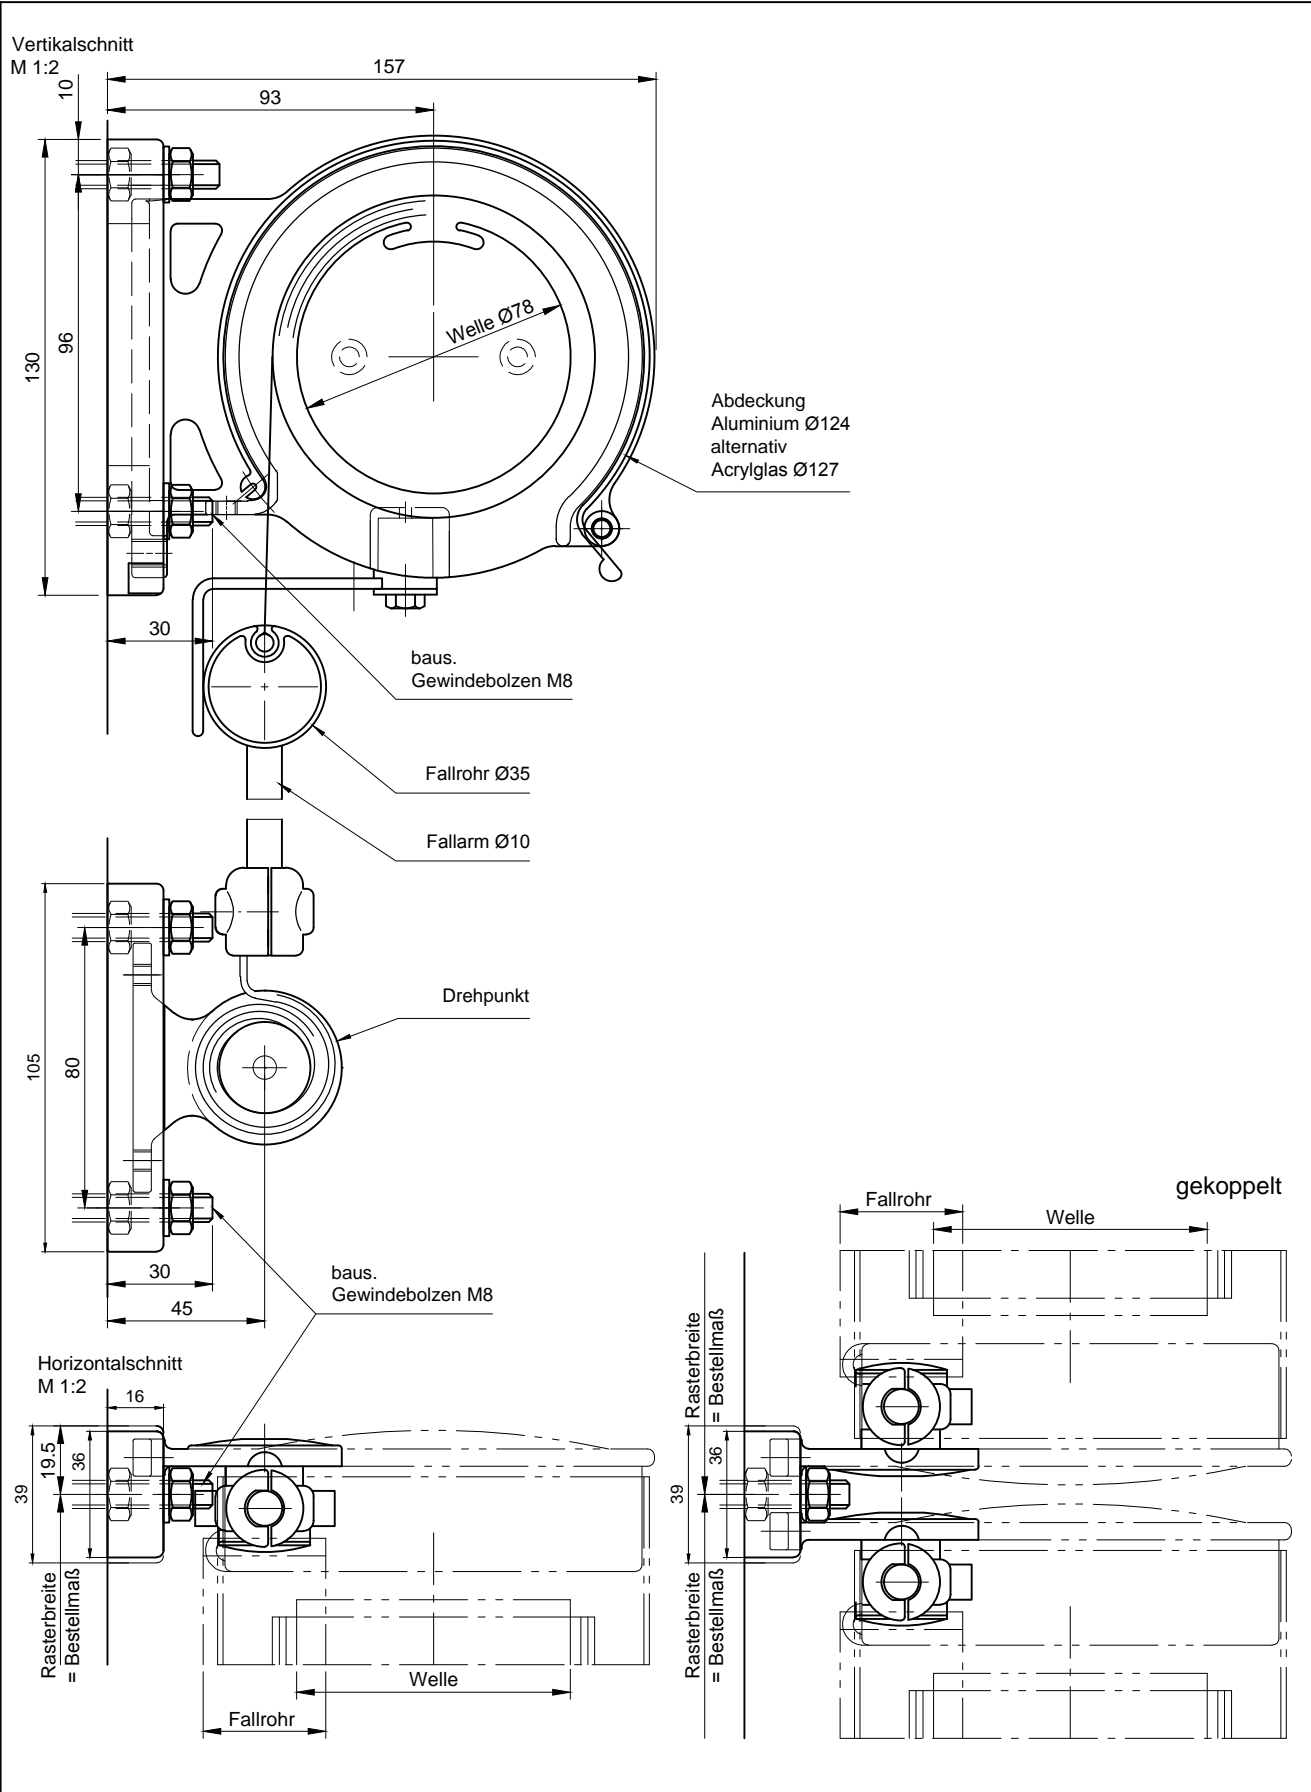

MHZ Hachtel GmbH & Co. KG
Sindelfinger Straße 21
70771 Leinfelden-Echterdingen
Telefon 0711-9751-0
www.mhz.de

Benennung: TECHNO Typ EF		Fallarmmarkise	
Anlagenbreite: min. 850 mm max. 3500 mm		Ausfall: 650 / 800 / 1000	Fläche:
Maßstab: 1:2	Format: A4_V	Modell-Nr.: 08-1766 / 08-1767	Layout: D
Version:	Gewindebolzen_ u.gekoppelt	Datum: 03.05.2018	Name: RSM

Technische Änderungen vorbehalten !

Alle Maße in mm!