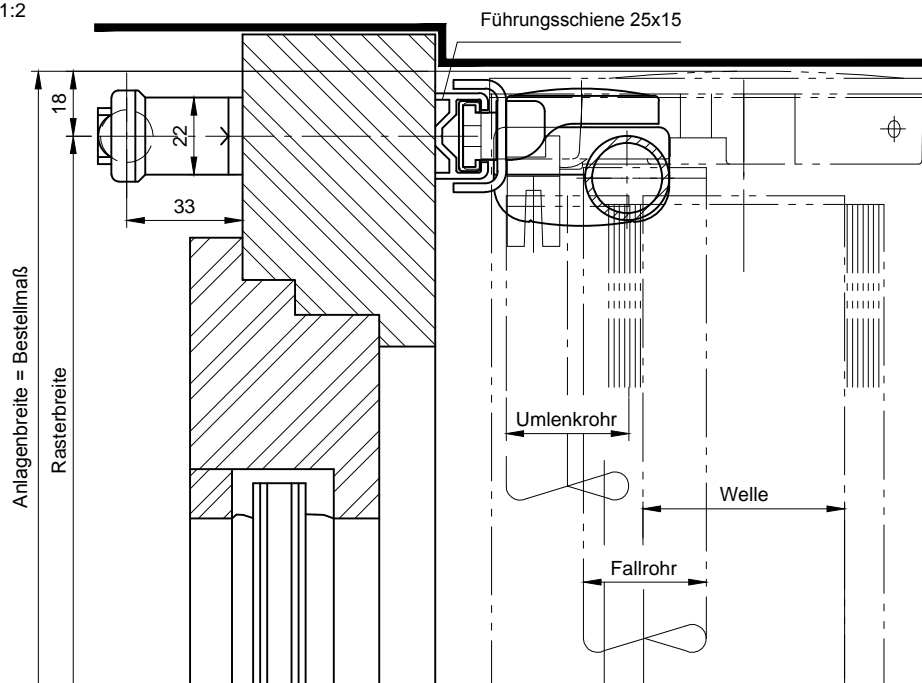

Vertikalschnitt
M 1:2

Horizontalschnitt
M 1:2

Vertikalschnitt
M 1:20

* bei Funkantrieb min.750

MHZ
LICHT.RAUM.LEBEN.

MHZ Hachtel GmbH & Co. KG
Sindelfinger Straße 21
70771 Leinfelden-Echterdingen
Telefon 0711-9751-0
www.mhz.de

Benennung: AKZENT Typ MG		Markisolette	
Anlagenbreite: min. 650*mm max. 3000 mm		Anlagenhöhe: max. 2500 mm	Fläche:
Maßstab: 1:2 / 1:20	Format: A4_V	Modell-Nr.: 08-1974	Layout: D
Version: Wand/Fenster	Datum: 02.05.2018	Name: RSM	

Technische Änderungen vorbehalten !

Alle Maße in mm!