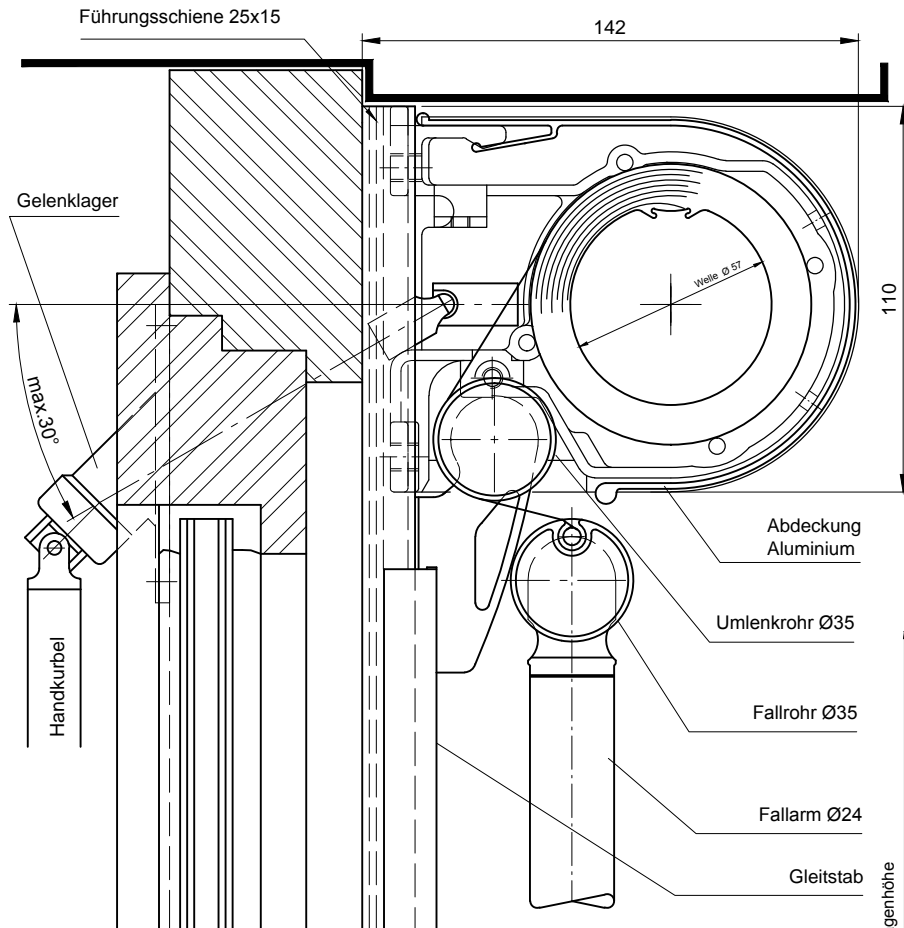

Vertikalschnitt
M 1:2

Horizontalschnitt
M 1:2

Vertikalschnitt
M 1:20

* bei Funkantrieb min.750

MHZ
LICHT.RAUM.LEBEN.

MHZ Hachtel GmbH & Co. KG
Sindelfinger Straße 21
70771 Leinfelden-Echterdingen
Telefon 0711-9751-0
www.mhz.de

Benennung: AKZENT Typ MG		Markisolette	
Anlagenbreite: min. 650*mm max. 3000 mm		Anlagenhöhe: max. 2500 mm	Fläche:
Maßstab: 1:2 / 1:20	Format: A4_V	Modell-Nr.: 08-1974	Layout: D
Version: Wand/Fenster	Datum: 02.05.2018	Name: RSM	

Technische Änderungen vorbehalten !

Alle Maße in mm!