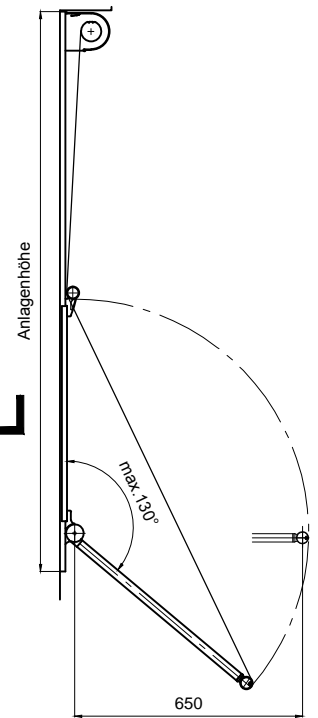

Vertikalschnitt
M 1:2

Horizontalschnitt
M 1:2

Vertikalschnitt
M 1:20

* bei Funkantrieb min.750

MHZ
LICHT.RAUM.LEBEN.

MHZ Hachtel GmbH & Co. KG
Sindelfinger Straße 21
70771 Leinfelden-Echterdingen
Telefon 0711-9751-0
www.mhz.de

Benennung: AKZENT Typ MG		Markisolette	
Anlagenbreite: min. 650*mm max. 3000 mm		Anlagenhöhe: max. 2500 mm	Fläche:
Maßstab: 1:2 / 1:20	Format: A4_V	Modell-Nr.: 08-1974	Layout: D
Version: Wand/Fenster	Datum: 02.05.2018	Name: RSM	

Technische Änderungen vorbehalten !

Alle Maße in mm!