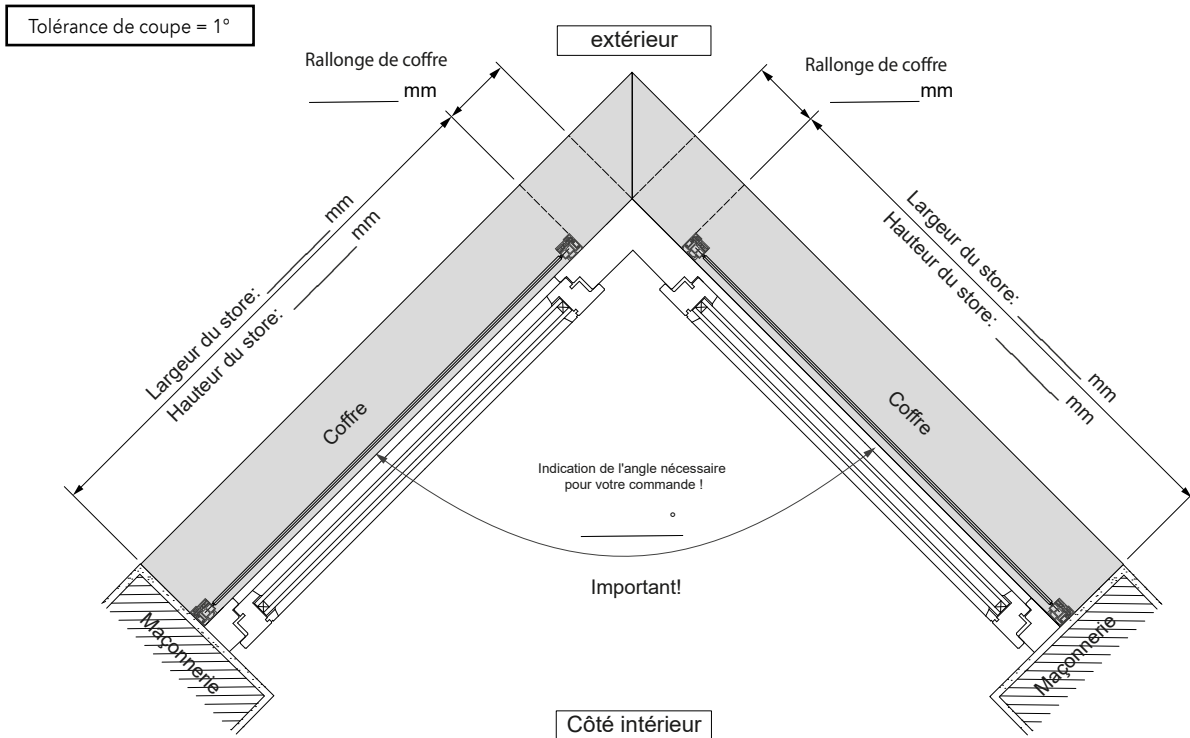

Combinaison de coffres - Coupe en biais

Angle extérieur

Angle intérieur

Livraison sur le chantier* (champ obligatoire) oui non

* Les livraisons de chantier soumises ultérieurement seront facturées 500.- CHF au lieu de 210.- CHF.