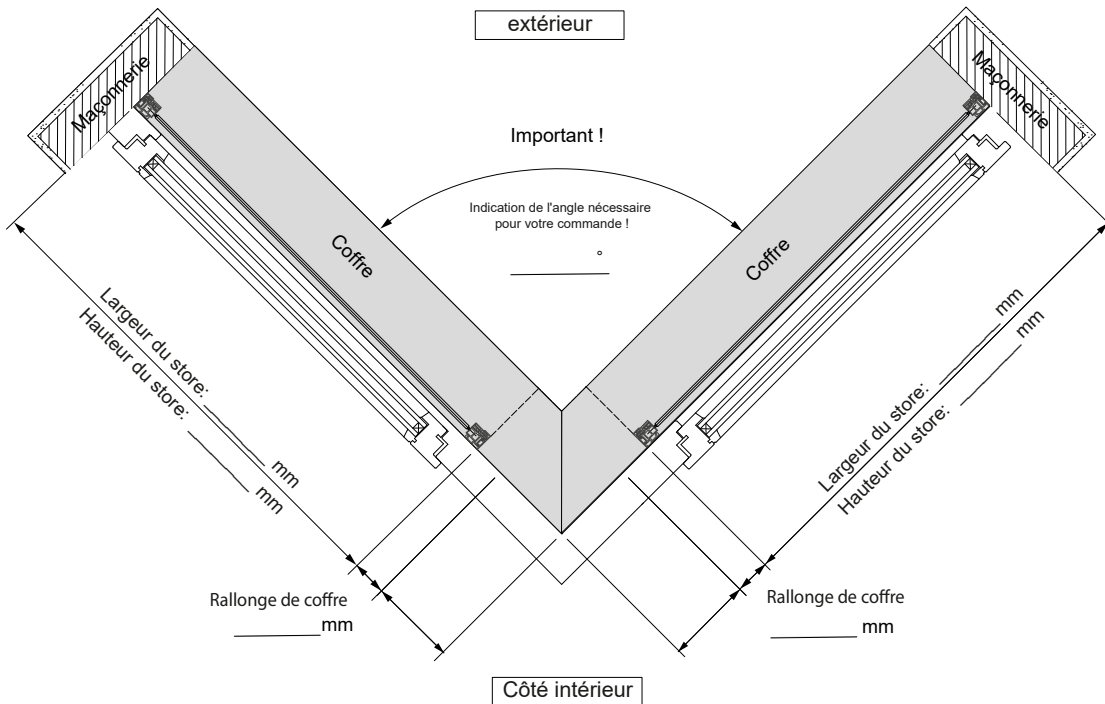

Combinaison de coffres - Coupe en biais

Angle extérieur

Angle intérieur

Livraison sur le chantier* (champ obligatoire) oui non

* Les livraisons de chantier soumises ultérieurement seront facturées 500.- CHF au lieu de 210.- CHF.