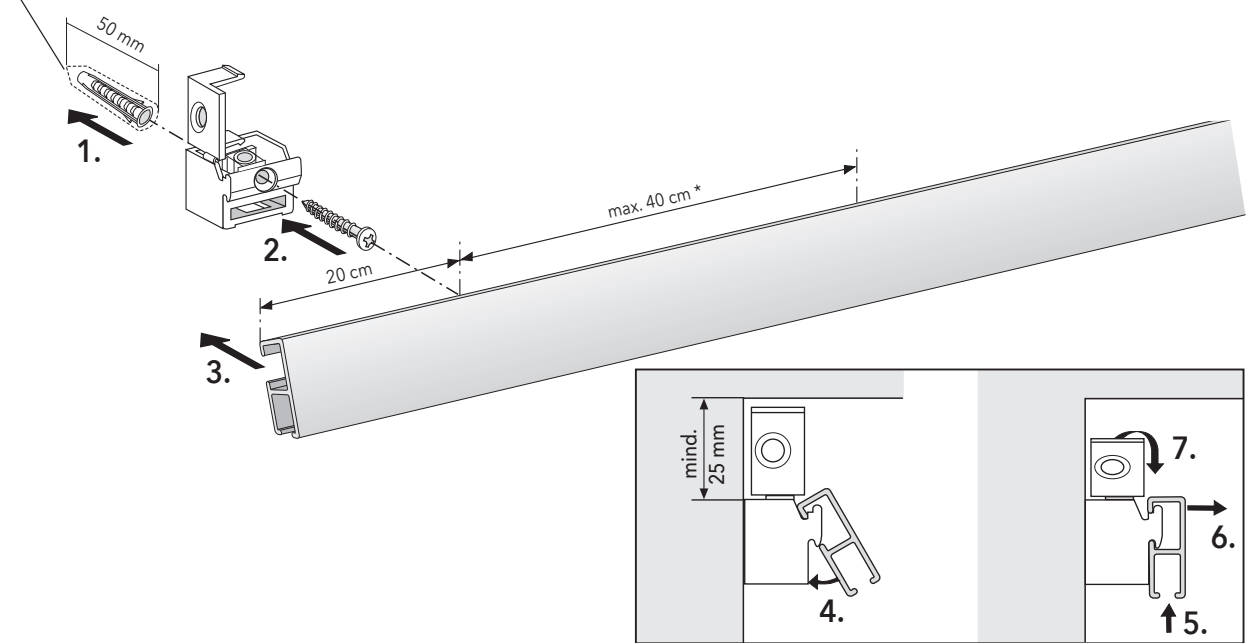

BILDERSCHIENEN | *Rails tableau*

Wandmontage *Fixation mur*

Wand- oder Deckenmontage *Fixation mur ou plafond*

070055596

Achtung: Die Montageanleitung zur Montage und Inbetriebnahme unseres Produktes richtet sich ausschließlich an die qualifizierte Fachkraft, die über versierte Kenntnisse in folgenden Bereichen verfügt: Arbeitsschutz, Betriebssicherheit und Unfallverhütungsvorschriften, Umgang mit Leitern, Handhabung und Transport von großen Anlagen, Umgang mit Werkzeug und Maschinen, Einbringung von Befestigungsmitteln, Inbetriebnahme und Betrieb des Produktes. Bei Verwendung von Hilfsmitteln (Leitern, Bohrmaschinen usw.) zur Installation und Pflege unseres Produktes unbedingt Sicherheitshinweise der Hersteller beachten.

Wandmontage

Fixation mur

Wand- oder Deckenmontage

Fixation mur ou plafond

* max. 25 kg auf 2 Befestigungspunkte

* 25 kg maxi sur 2 points de fixation

Wandmontage mit Befestigungssockel

Fixation mur avec pièce de fixation

Bohrung \varnothing 6 mm
perçage \varnothing 6 mm

Deckenmontage mit Befestigungssockel

Fixation plafond avec pièce de fixation

* max. 25 kg auf 2 Befestigungspunkte
* 25 kg maxi sur 2 points de fixation

Aufhängegleiter und Bilderhaken