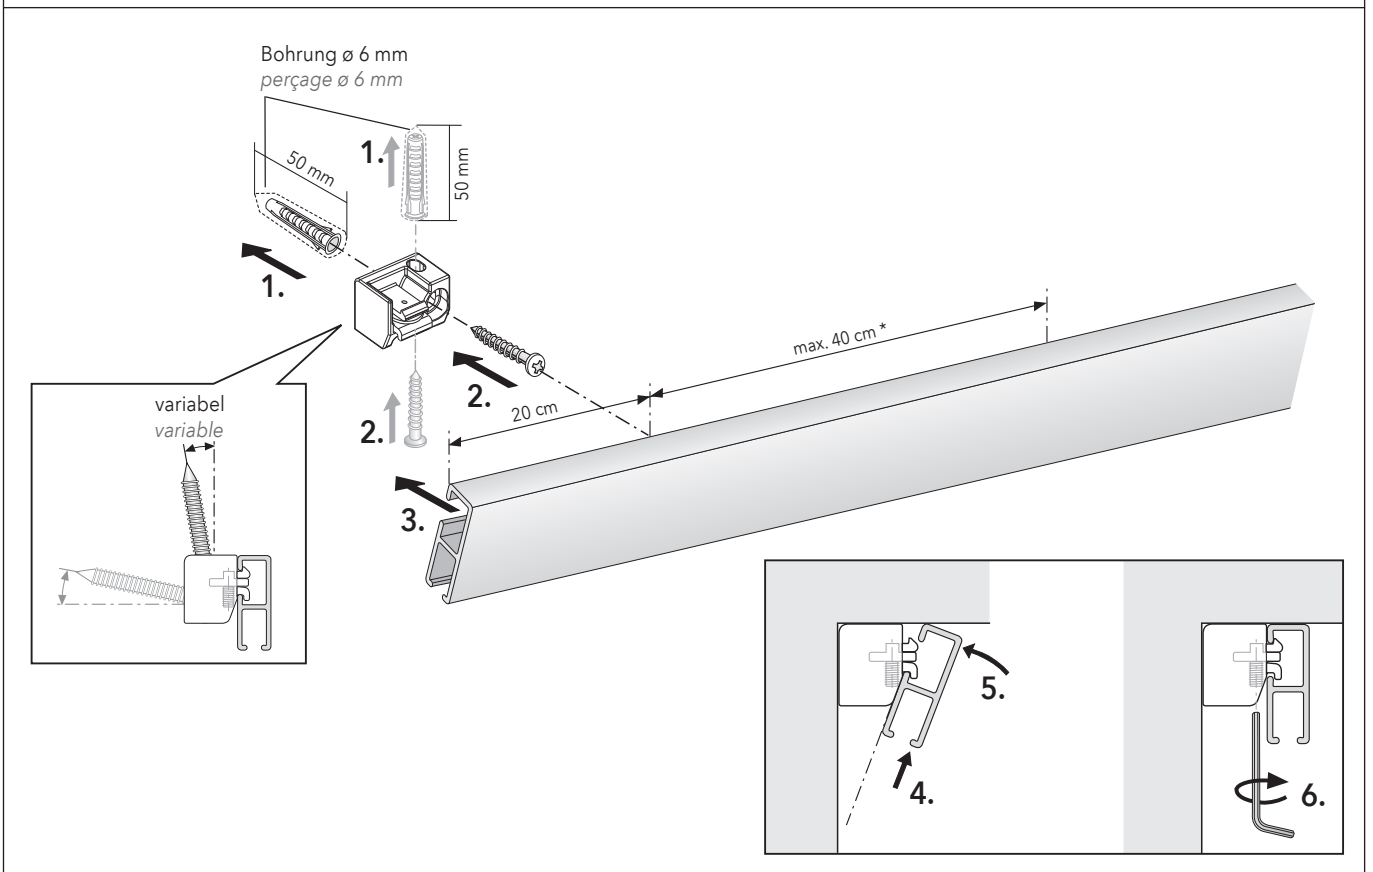

BILDERSCHIENEN | *Rails tableau*

Wandmontage *Fixation mur*

Wand- oder Deckenmontage *Fixation mur ou plafond*

070055596

Achtung: Die Montageanleitung zur Montage und Inbetriebnahme unseres Produktes richtet sich ausschließlich an die qualifizierte Fachkraft, die über versierte Kenntnisse in folgenden Bereichen verfügt: Arbeitsschutz, Betriebssicherheit und Unfallverhütungsvorschriften, Umgang mit Leitern, Handhabung und Transport von großen Anlagen, Umgang mit Werkzeug und Maschinen, Einbringung von Befestigungsmitteln, Inbetriebnahme und Betrieb des Produktes. Bei Verwendung von Hilfsmitteln (Leitern, Bohrmaschinen usw.) zur Installation und Pflege unseres Produktes unbedingt Sicherheitshinweise der Hersteller beachten.

Wandmontage

Fixation mur

Wand- oder Deckenmontage

Fixation mur ou plafond

* max. 25 kg auf 2 Befestigungspunkte

* 25 kg maxi sur 2 points de fixation

Wandmontage mit Befestigungssockel

Fixation mur avec pièce de fixation