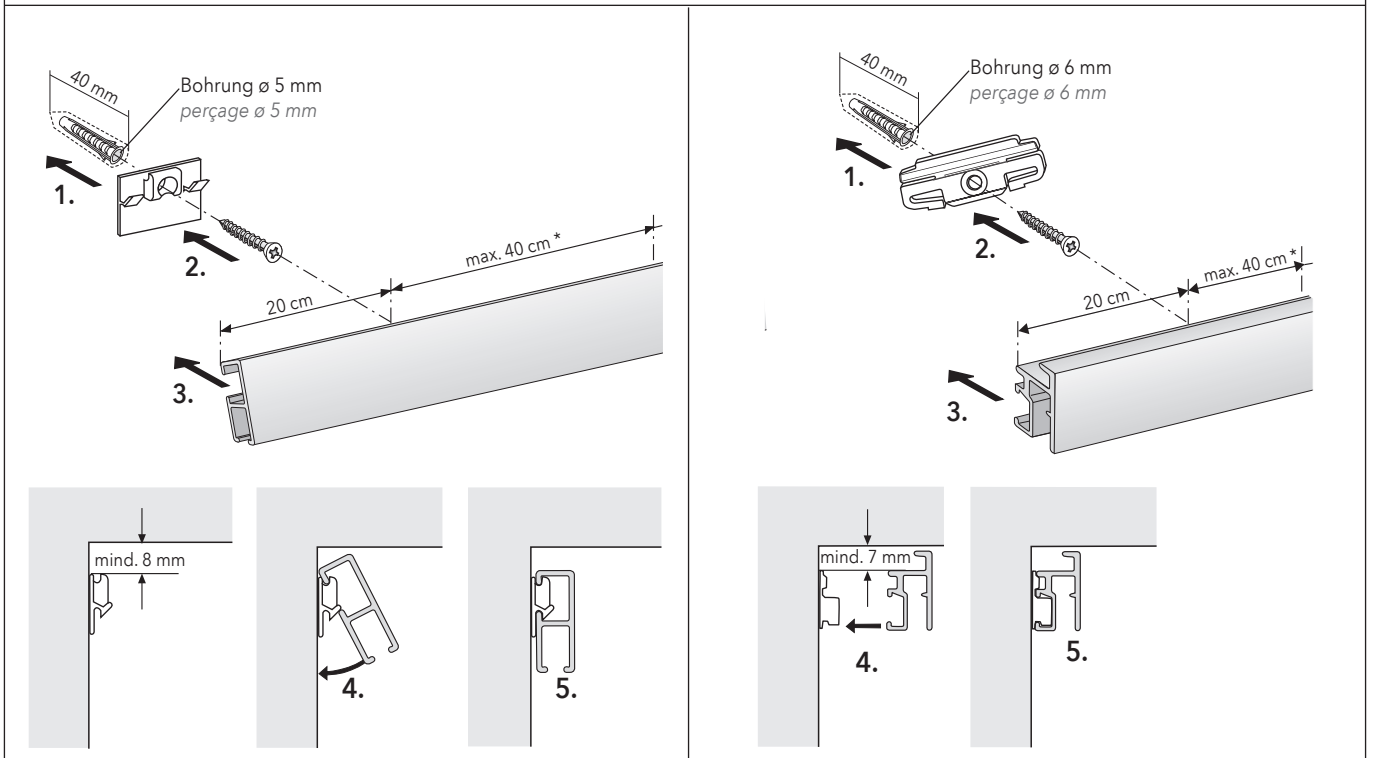

BILDERSCHIENEN | *Rails tableau*

Wandmontage *Fixation mur*

Wand- oder Deckenmontage *Fixation mur ou plafond*

070055596

Achtung: Die Montageanleitung zur Montage und Inbetriebnahme unseres Produktes richtet sich ausschließlich an die qualifizierte Fachkraft, die über versierte Kenntnisse in folgenden Bereichen verfügt: Arbeitsschutz, Betriebssicherheit und Unfallverhütungsvorschriften, Umgang mit Leitern, Handhabung und Transport von großen Anlagen, Umgang mit Werkzeug und Maschinen, Einbringung von Befestigungsmitteln, Inbetriebnahme und Betrieb des Produktes. Bei Verwendung von Hilfsmitteln (Leitern, Bohrmaschinen usw.) zur Installation und Pflege unseres Produktes unbedingt Sicherheitshinweise der Hersteller beachten.

Wandmontage

Fixation mur

Wand- oder Deckenmontage

Fixation mur ou plafond

* max. 25 kg auf 2 Befestigungspunkte

* 25 kg maxi sur 2 points de fixation

Wandmontage mit Befestigungssockel

Fixation mur avec pièce de fixation