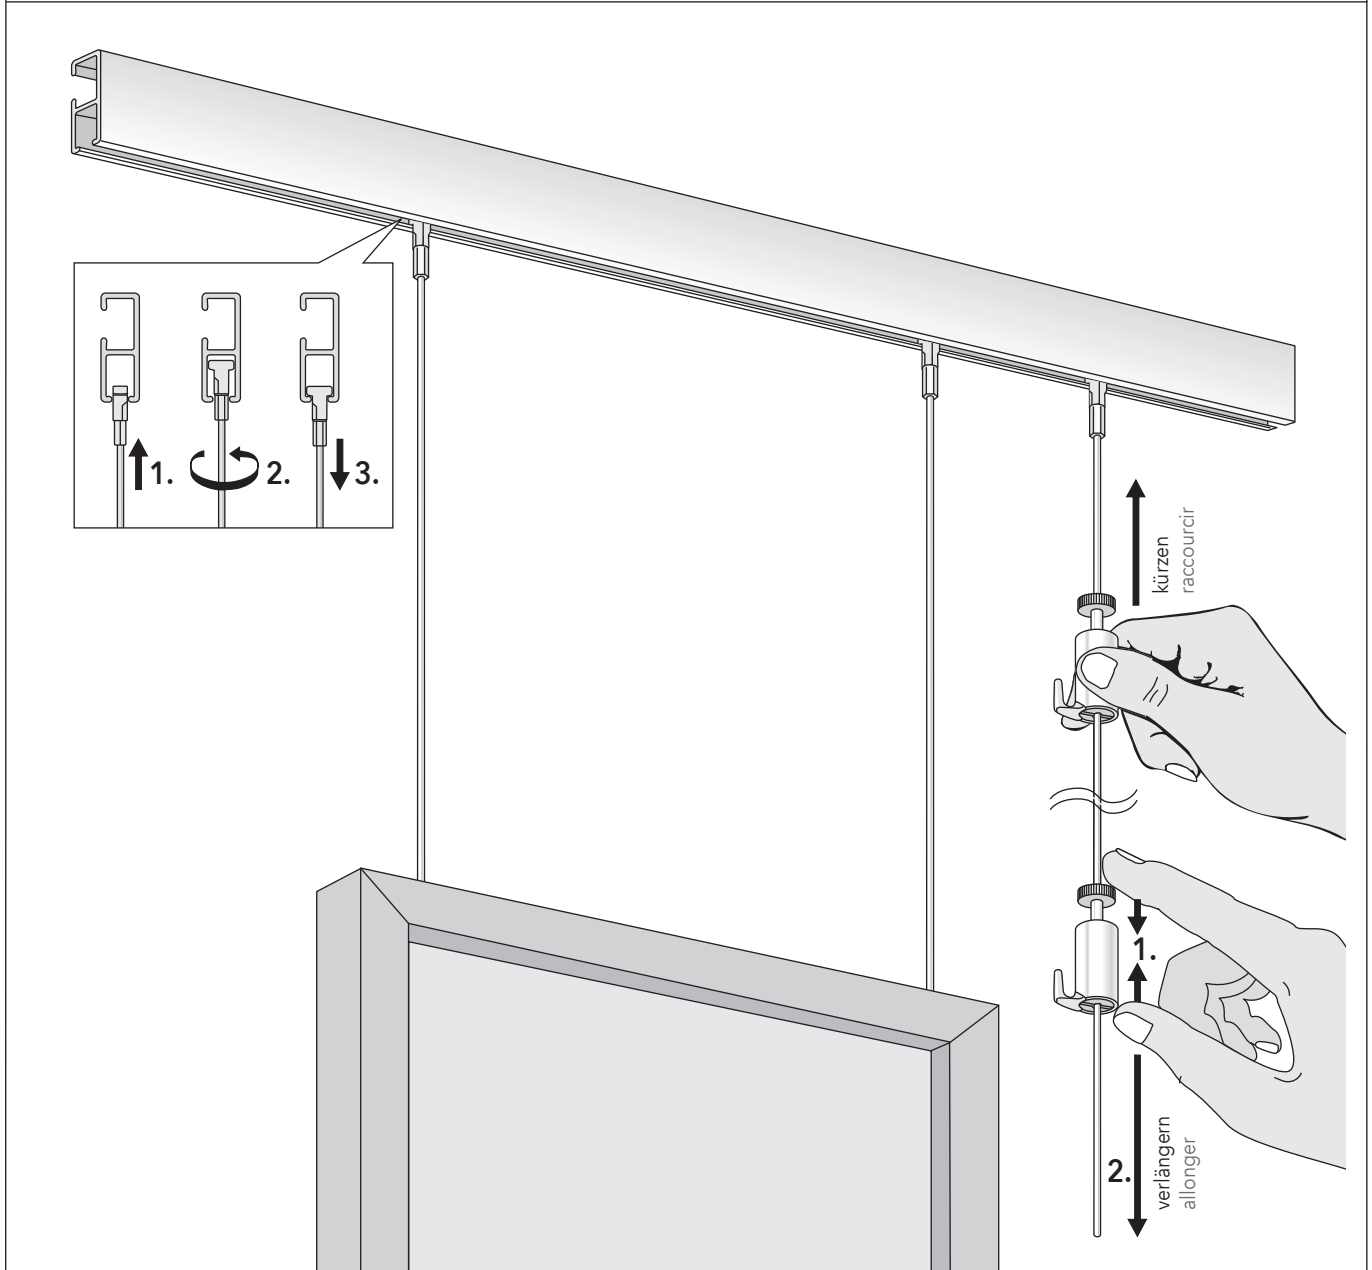

Aufhängegleiter und Bilderhaken

Glisseur de suspension et crochets tableau

max. 4 kg

max. 2 kg

max. 7 kg

max. 15 kg

max. 20 kg

MHZ Hachtel GmbH & Co. KG
Postfach 80 05 20
D-70505 Stuttgart
Telefon +49 800 123 654 779
E-Mail: auftrag@mhz.de
www.mhz.de

MHZ Hachtel & Co. Ges.m.b.H.
Laxenburger Straße 244
A-1230 Wien
Telefon +43 810 95 10 05
E-Mail: auftrag@mhz.at
www.mhz.at

MHZ Hachtel & Co. AG
Eichstrasse 10
CH-8107 Buchs/Zürich
Telefon +41 848 47 13 13
E-Mail: info@mhz.ch
www.mhz.ch

MHZ Hachtel S.à.r.l.
27, Rue de Steinfort
L-8366 Hagen
Téléphone +352 311 421
E-Mail: info@mhz.lu
www.mhz.lu

ATES-Groupe MHZ
1 B, rue Pégase
CS 20163
F 67960 Entzheim
Téléphone +33 388 10 16 20
E-Mail: info@ates-mhz.com
www.ates-mhz.com