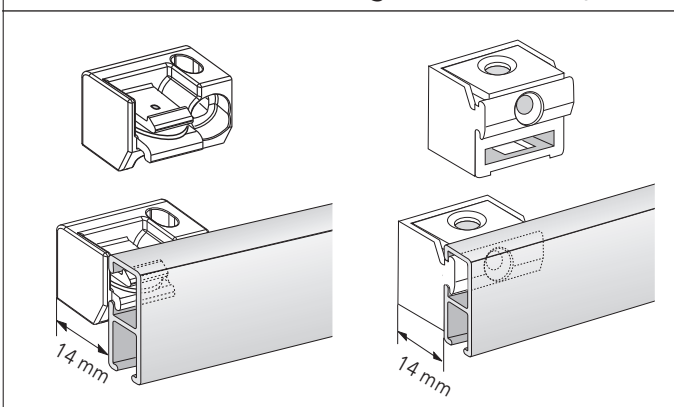

BILDERSCHIENEN | *Rails tableau*

Wandmontage *Fixation mur*

Wand- oder Deckenmontage *Fixation mur ou plafond*

070055596

Achtung: Die Montageanleitung zur Montage und Inbetriebnahme unseres Produktes richtet sich ausschließlich an die qualifizierte Fachkraft, die über versierte Kenntnisse in folgenden Bereichen verfügt: Arbeitsschutz, Betriebssicherheit und Unfallverhütungsvorschriften, Umgang mit Leitern, Handhabung und Transport von großen Anlagen, Umgang mit Werkzeug und Maschinen, Einbringung von Befestigungsmitteln, Inbetriebnahme und Betrieb des Produktes. Bei Verwendung von Hilfsmitteln (Leitern, Bohrmaschinen usw.) zur Installation und Pflege unseres Produktes unbedingt Sicherheitshinweise der Hersteller beachten.

Wandmontage

Fixation mur

Wand- oder Deckenmontage

Fixation mur ou plafond

* max. 25 kg auf 2 Befestigungspunkte

* 25 kg maxi sur 2 points de fixation

Wandmontage mit Befestigungssockel

Fixation mur avec pièce de fixation