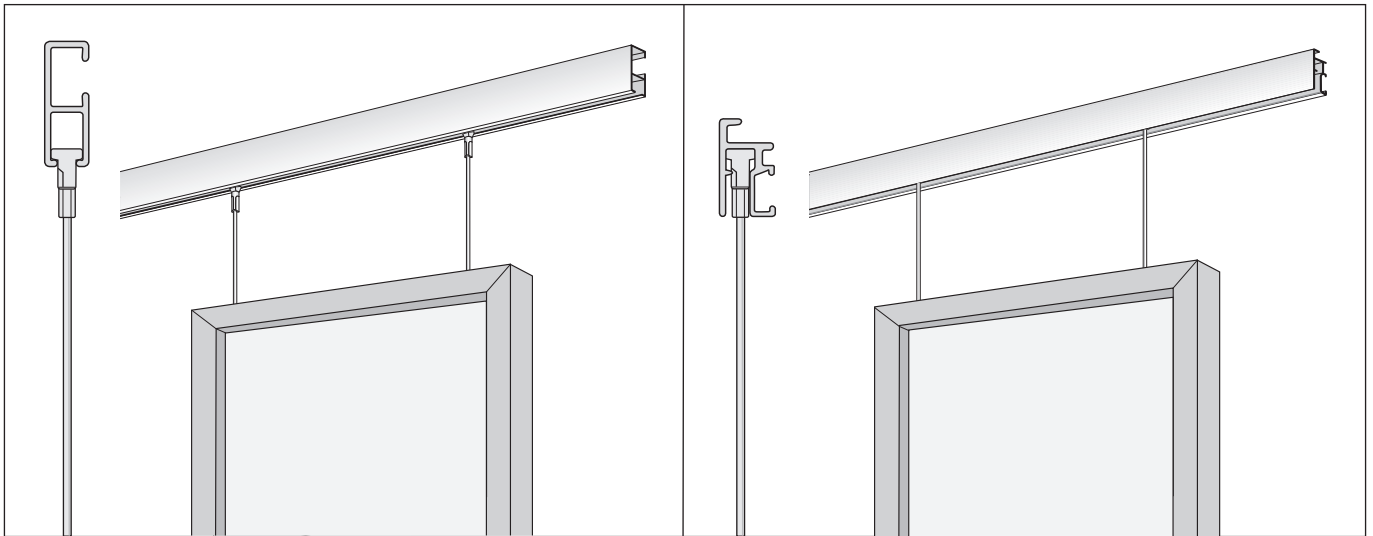

BILDERSCHIENEN | *Rails tableau*

Wandmontage *Fixation mur*

Wand- oder Deckenmontage *Fixation mur ou plafond*

070055596

Achtung: Die Montageanleitung zur Montage und Inbetriebnahme unseres Produktes richtet sich ausschließlich an die qualifizierte Fachkraft, die über versierte Kenntnisse in folgenden Bereichen verfügt: Arbeitsschutz, Betriebssicherheit und Unfallverhütungsvorschriften, Umgang mit Leitern, Handhabung und Transport von großen Anlagen, Umgang mit Werkzeug und Maschinen, Einbringung von Befestigungsmitteln, Inbetriebnahme und Betrieb des Produktes. Bei Verwendung von Hilfsmitteln (Leitern, Bohrmaschinen usw.) zur Installation und Pflege unseres Produktes unbedingt Sicherheitshinweise der Hersteller beachten.

Wandmontage

Fixation mur

Wand- oder Deckenmontage

Fixation mur ou plafond

* max. 25 kg auf 2 Befestigungspunkte

* 25 kg maxi sur 2 points de fixation

Wandmontage mit Befestigungssockel

Fixation mur avec pièce de fixation