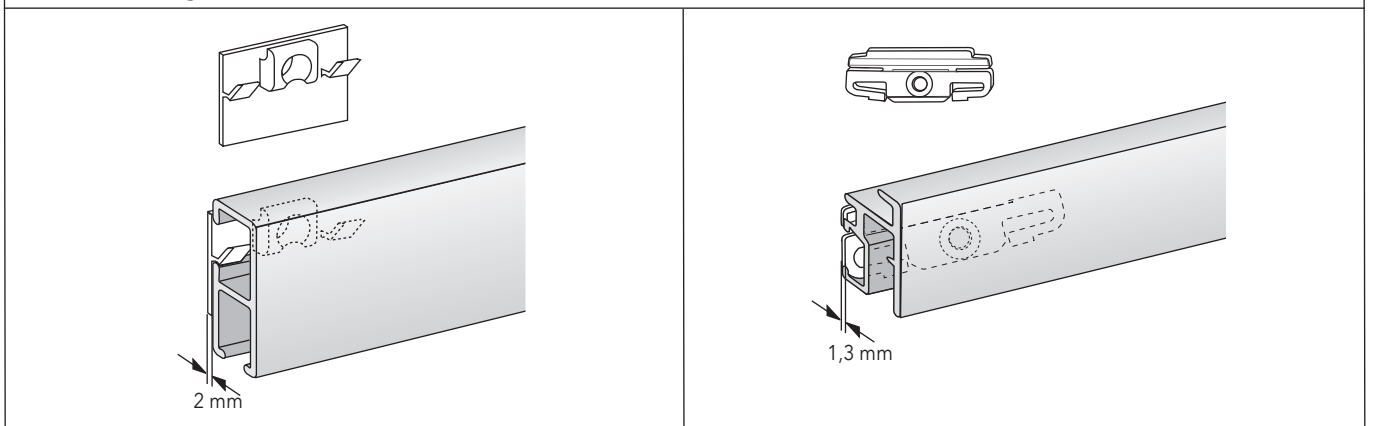

BILDERSCHIENEN | *Rails tableau*

Wandmontage *Fixation mur*

Wand- oder Deckenmontage *Fixation mur ou plafond*

070055596

Achtung: Die Montageanleitung zur Montage und Inbetriebnahme unseres Produktes richtet sich ausschließlich an die qualifizierte Fachkraft, die über versierte Kenntnisse in folgenden Bereichen verfügt: Arbeitsschutz, Betriebssicherheit und Unfallverhütungsvorschriften, Umgang mit Leitern, Handhabung und Transport von großen Anlagen, Umgang mit Werkzeug und Maschinen, Einbringung von Befestigungsmitteln, Inbetriebnahme und Betrieb des Produktes. Bei Verwendung von Hilfsmitteln (Leitern, Bohrmaschinen usw.) zur Installation und Pflege unseres Produktes unbedingt Sicherheitshinweise der Hersteller beachten.

Wandmontage

Fixation mur

Wand- oder Deckenmontage

Fixation mur ou plafond

* max. 25 kg auf 2 Befestigungspunkte

* 25 kg maxi sur 2 points de fixation

Wandmontage mit Befestigungssockel

Fixation mur avec pièce de fixation