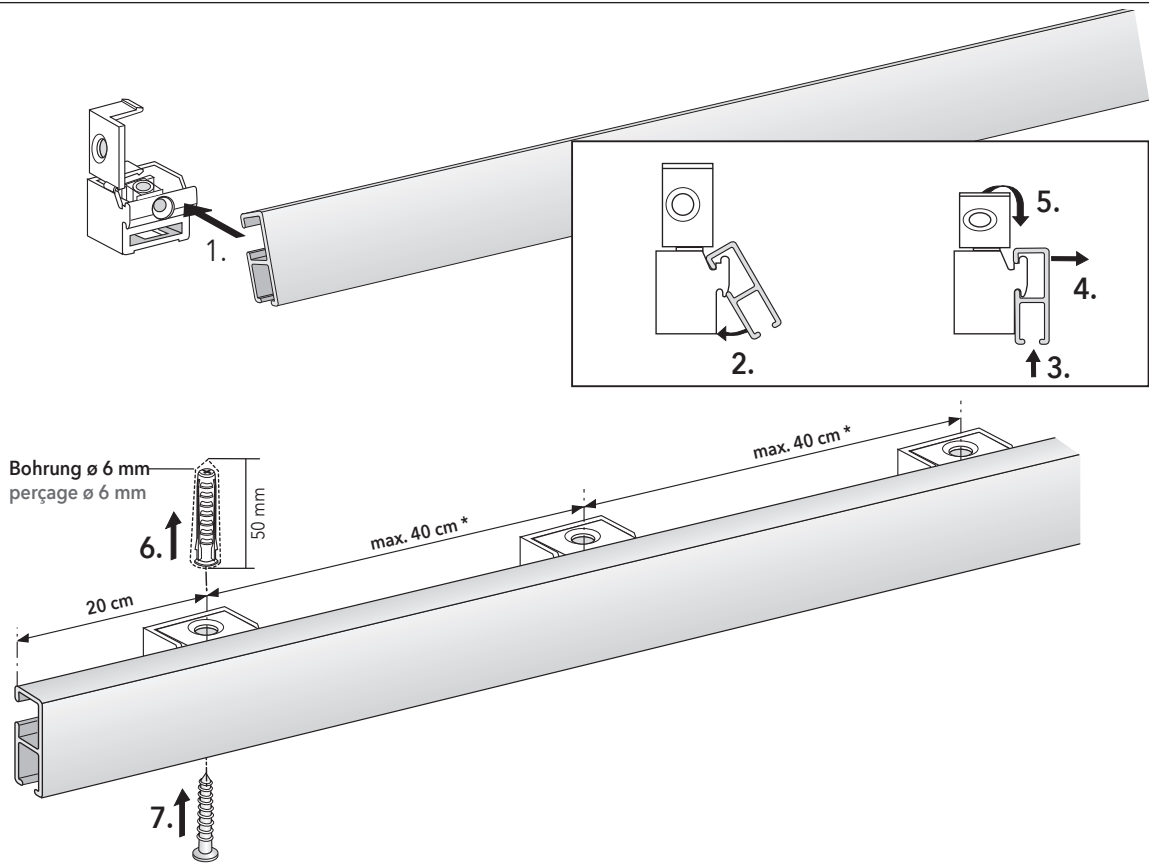

BILDERSCHIENEN | *Rails tableau*

Wandmontage *Fixation mur*

Wand- oder Deckenmontage *Fixation mur ou plafond*

070055596

Achtung: Die Montageanleitung zur Montage und Inbetriebnahme unseres Produktes richtet sich ausschließlich an die qualifizierte Fachkraft, die über versierte Kenntnisse in folgenden Bereichen verfügt: Arbeitsschutz, Betriebssicherheit und Unfallverhütungsvorschriften, Umgang mit Leitern, Handhabung und Transport von großen Anlagen, Umgang mit Werkzeug und Maschinen, Einbringung von Befestigungsmitteln, Inbetriebnahme und Betrieb des Produktes. Bei Verwendung von Hilfsmitteln (Leitern, Bohrmaschinen usw.) zur Installation und Pflege unseres Produktes unbedingt Sicherheitshinweise der Hersteller beachten.

Wandmontage

Fixation mur

Wand- oder Deckenmontage

Fixation mur ou plafond

* max. 25 kg auf 2 Befestigungspunkte

* 25 kg maxi sur 2 points de fixation

Wandmontage mit Befestigungssockel

Fixation mur avec pièce de fixation

Bohrung \varnothing 6 mm
perçage \varnothing 6 mm

Deckenmontage mit Befestigungssockel

Fixation plafond avec pièce de fixation

* max. 25 kg auf 2 Befestigungspunkte
* 25 kg maxi sur 2 points de fixation

Aufhängegleiter und Bilderhaken