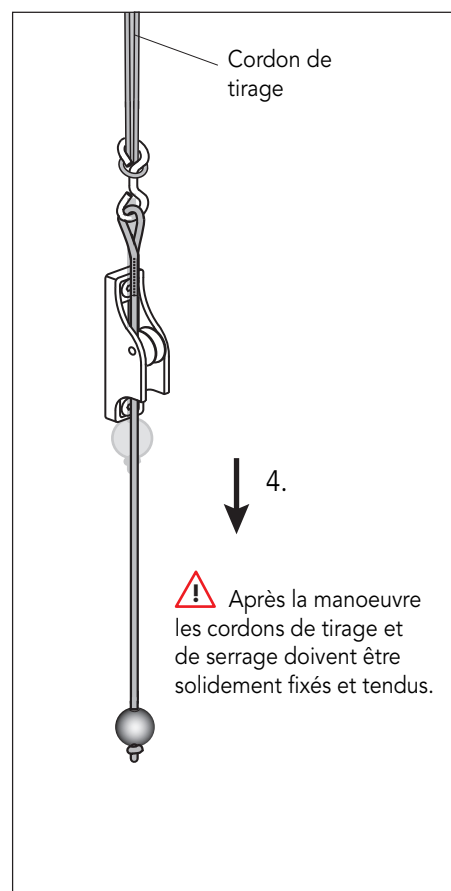

Store velum intérieur à vagues SWING

Notice destinée à l'utilisateur

Zone d'installation:

Le store velum SWING est une protection solaire intérieure en forme de vagues. Une utilisation en extérieur est également possible mais uniquement sous toiture vitrée fermée. Dans des conditions météorologiques extrêmes, la toile de store peut flotter au vent. Par mesure de sécurité, il convient alors de replier le store. Veuillez noter que le vent est susceptible de faire bouger le store et générer des bruits.

ATTENTION AUX „RISQUES DE STRANGULATION“

- Les jeunes enfants peuvent s'étrangler ou s'emmêler dans les cordons, les chaînettes ou les sangles de manoeuvre des stores de protection solaire textile.
- Ces éléments de manoeuvre doivent être tenus hors de leur portée afin d'éviter tout risque d'accident.
- Il convient également d'éloigner les lits et les meubles des cordons de manoeuvre.
- Après chaque utilisation, le cordon de manoeuvre doit être solidement fixé et rester tendu pour éviter la formation d'une boucle potentiellement dangereuse.
- La norme stipule que la boucle formée à l'extrémité du cordon une fois ce dernier tendu, ne doit pas se situer à moins de 1500 mm du sol. De même, le bord inférieur du dispositif de blocage du cordon doit être fixé à une hauteur minimale de 1500 mm!
- Veuillez tenir l'utilisateur informé des risques éventuels consécutifs au non-respect de ces recommandations!