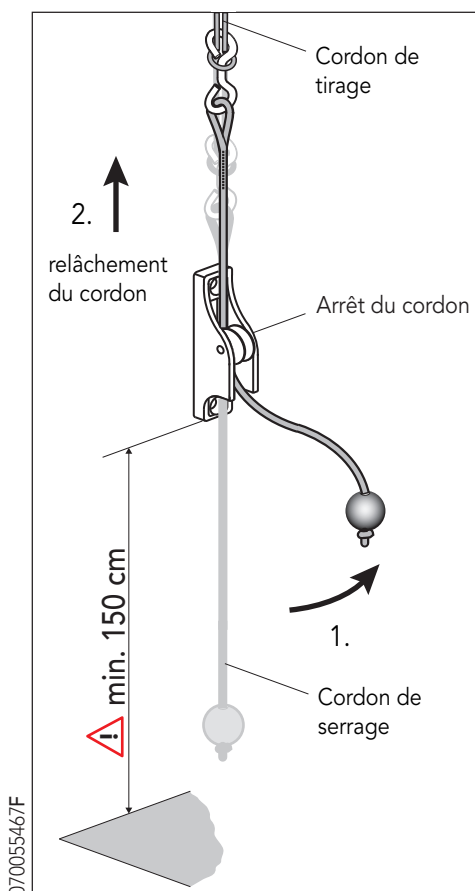

Store velum intérieur à vagues SWING

Notice destinée à l'utilisateur

Zone d'installation:

Le store velum SWING est une protection solaire intérieure en forme de vagues. Une utilisation en extérieur est également possible mais uniquement sous toiture vitrée fermée. Dans des conditions météorologiques extrêmes, la toile de store peut flotter au vent. Par mesure de sécurité, il convient alors de replier le store. Veuillez noter que le vent est susceptible de faire bouger le store et générer des bruits.

ATTENTION AUX „RISQUES DE STRANGULATION“

- Les jeunes enfants peuvent s'étrangler ou s'emmêler dans les cordons, les chaînettes ou les sangles de manoeuvre des stores de protection solaire textile.
- Ces éléments de manoeuvre doivent être tenus hors de leur portée afin d'éviter tout risque d'accident.
- Il convient également d'éloigner les lits et les meubles des cordons de manoeuvre.
- Après chaque utilisation, le cordon de manoeuvre doit être solidement fixé et rester tendu pour éviter la formation d'une boucle potentiellement dangereuse.
- La norme stipule que la boucle formée à l'extrémité du cordon une fois ce dernier tendu, ne doit pas se situer à moins de 1500 mm du sol. De même, le bord inférieur du dispositif de blocage du cordon doit être fixé à une hauteur minimale de 1500 mm!
- Veuillez tenir l'utilisateur informé des risques éventuels consécutifs au non-respect de ces recommandations!