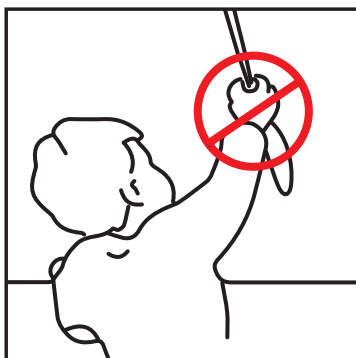

Store velum intérieur à vagues SWING

Notice destinée à l'utilisateur

Zone d'installation:

Le store velum SWING est une protection solaire intérieure en forme de vagues. Une utilisation en extérieur est également possible mais uniquement sous toiture vitrée fermée. Dans des conditions météorologiques extrêmes, la toile de store peut flotter au vent. Par mesure de sécurité, il convient alors de replier le store. Veuillez noter que le vent est susceptible de faire bouger le store et générer des bruits.

ATTENTION AUX „RISQUES DE STRANGULATION“

- Les jeunes enfants peuvent s'étrangler ou s'emmêler dans les cordons, les chaînettes ou les sangles de manoeuvre des stores de protection solaire textile.
- Ces éléments de manoeuvre doivent être tenus hors de leur portée afin d'éviter tout risque d'accident.
- Il convient également d'éloigner les lits et les meubles des cordons de manoeuvre.
- Après chaque utilisation, le cordon de manoeuvre doit être solidement fixé et rester tendu pour éviter la formation d'une boucle potentiellement dangereuse.
- La norme stipule que la boucle formée à l'extrémité du cordon une fois ce dernier tendu, ne doit pas se situer à moins de 1500 mm du sol. De même, le bord inférieur du dispositif de blocage du cordon doit être fixé à une hauteur minimale de 1500 mm!
- Veuillez tenir l'utilisateur informé des risques éventuels consécutifs au non-respect de ces recommandations!