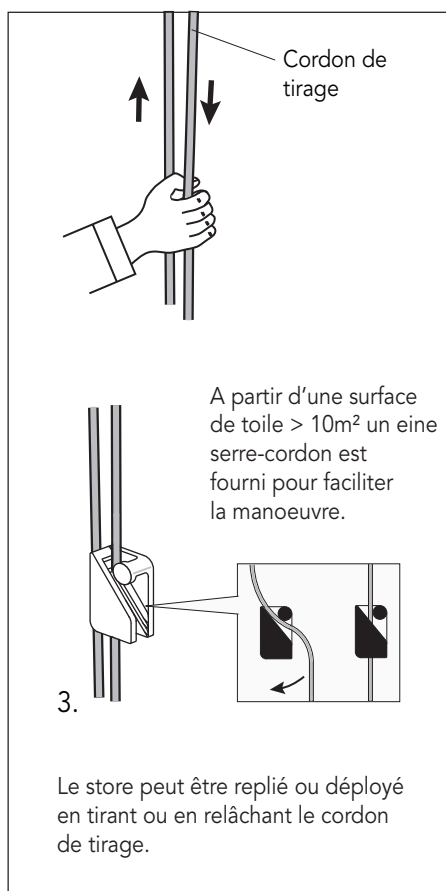

Store velum intérieur à vagues SWING

Notice destinée à l'utilisateur

Zone d'installation:

Le store velum SWING est une protection solaire intérieure en forme de vagues. Une utilisation en extérieur est également possible mais uniquement sous toiture vitrée fermée. Dans des conditions météorologiques extrêmes, la toile de store peut flotter au vent. Par mesure de sécurité, il convient alors de replier le store. Veuillez noter que le vent est susceptible de faire bouger le store et générer des bruits.

ATTENTION AUX „RISQUES DE STRANGULATION“

- Les jeunes enfants peuvent s'étrangler ou s'emmêler dans les cordons, les chaînettes ou les sangles de manoeuvre des stores de protection solaire textile.
- Ces éléments de manoeuvre doivent être tenus hors de leur portée afin d'éviter tout risque d'accident.
- Il convient également d'éloigner les lits et les meubles des cordons de manoeuvre.
- Après chaque utilisation, le cordon de manoeuvre doit être solidement fixé et rester tendu pour éviter la formation d'une boucle potentiellement dangereuse.
- La norme stipule que la boucle formée à l'extrémité du cordon une fois ce dernier tendu, ne doit pas se situer à moins de 1500 mm du sol. De même, le bord inférieur du dispositif de blocage du cordon doit être fixé à une hauteur minimale de 1500 mm!
- Veuillez tenir l'utilisateur informé des risques éventuels consécutifs au non-respect de ces recommandations!