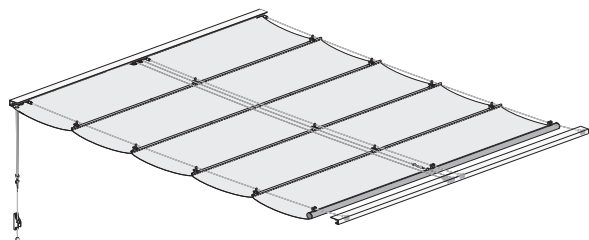

Store velum intérieur à vagues SWING

Notice destinée à l'utilisateur

Zone d'installation:

Le store velum SWING est une protection solaire intérieure en forme de vagues. Une utilisation en extérieur est également possible mais uniquement sous toiture vitrée fermée. Dans des conditions météorologiques extrêmes, la toile de store peut flotter au vent. Par mesure de sécurité, il convient alors de replier le store. Veuillez noter que le vent est susceptible de faire bouger le store et générer des bruits.

ATTENTION AUX „RISQUES DE STRANGULATION“

- Les jeunes enfants peuvent s'étrangler ou s'emmêler dans les cordons, les chaînettes ou les sangles de manoeuvre des stores de protection solaire textile.
- Ces éléments de manoeuvre doivent être tenus hors de leur portée afin d'éviter tout risque d'accident.
- Il convient également d'éloigner les lits et les meubles des cordons de manoeuvre.
- Après chaque utilisation, le cordon de manoeuvre doit être solidement fixé et rester tendu pour éviter la formation d'une boucle potentiellement dangereuse.
- La norme stipule que la boucle formée à l'extrémité du cordon une fois ce dernier tendu, ne doit pas se situer à moins de 1500 mm du sol. De même, le bord inférieur du dispositif de blocage du cordon doit être fixé à une hauteur minimale de 1500 mm!
- Veuillez tenir l'utilisateur informé des risques éventuels consécutifs au non-respect de ces recommandations!