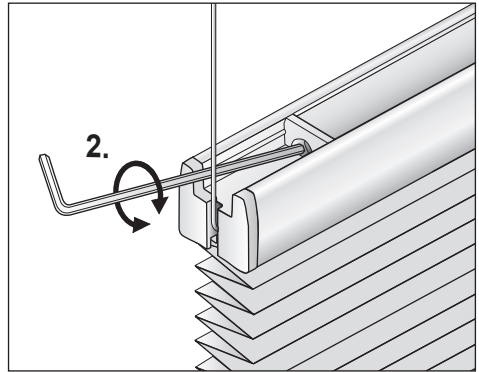

PLISSEE-VORHÄNGE | STORES PLISSÉS | PLEATED BLINDS

Plissee-Anlagen mit Ausgleichsvorrichtung sind werkseitig eingestellt.

Falls nach Montage ein Durchhängen der Bedienprofile festgestellt wird, bitte wie folgt vorgehen:

Les stores plissés équipés du dispositif de compensation sont réglés en usine.

En cas de fléchissement du profilé de manoeuvre après montage, veuillez procéder comme suit :

Pleated blinds with balancing device are adjusted at the factory.

If the operating profiles sag after installation, please proceed as follows:

Inbusschlüssel in Öffnung einbringen.

Insérer la clé Allen dans l'ouverture.

Insert Allen key into the opening.

Im Uhrzeigersinn: spannen