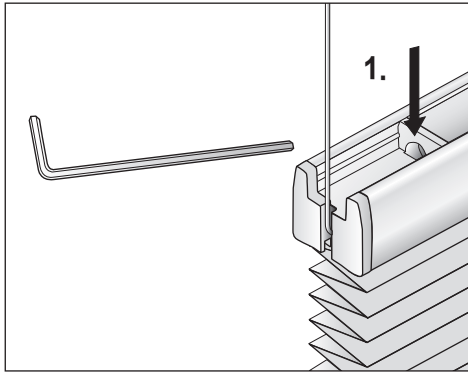

PLISSEE-VORHÄNGE | STORES PLISSÉS | PLEATED BLINDS

Plissee-Anlagen mit Ausgleichsvorrichtung sind werkseitig eingestellt.

Falls nach Montage ein Durchhängen der Bedienprofile festgestellt wird, bitte wie folgt vorgehen:

Les stores plissés équipés du dispositif de compensation sont réglés en usine.

En cas de fléchissement du profilé de manoeuvre après montage, veuillez procéder comme suit :

Pleated blinds with balancing device are adjusted at the factory.

If the operating profiles sag after installation, please proceed as follows:

Inbusschlüssel in Öffnung einbringen.

Insérer la clé Allen dans l'ouverture.

Insert Allen key into the opening.