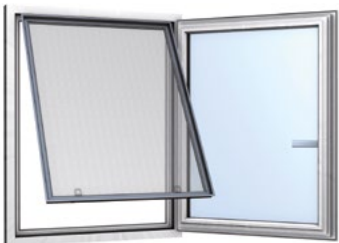

#### Solution idéale pour fenêtres en PVC

- Grande simplicité de montage et de démontage
- S'intègre facilement au châssis de fenêtre depuis l'intérieur
- Utilisable pour les bâtiments classés
- Facilité d'entretien
- Structure discrète