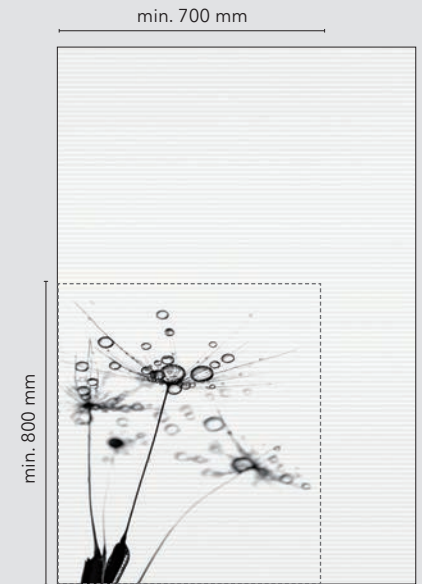

DÉTAILS

Le motif SPHERE s'étend de bas en haut. Ni sa position ni sa taille ne peuvent être modifiées. Sa hauteur de 900 mm, correspond à la hauteur minimale du store. La zone blanche est agrandie en fonction de la hauteur du store.

Modèle	11-8222, non fixé
Tissu	DELION, W4-6211 ; ELAN W3-6006
Montage	Set adhésif

DÉTAILS

Le motif DELION commence en bas à gauche et ni sa position ni sa taille ne peuvent être modifiées. Il mesure 700 x 800 mm, ce qui correspond à la dimension minimale du store. La zone blanche entourant le motif est agrandie en fonction de la taille du store.