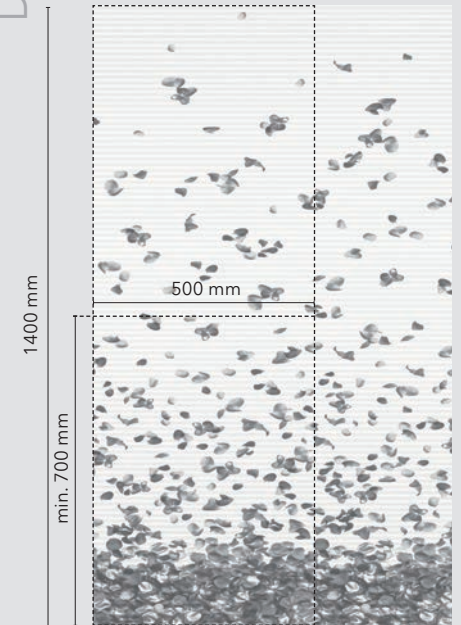

DÉTAILS

Le motif SPHERE s'étend de bas en haut. Ni sa position ni sa taille ne peuvent être modifiées. Sa hauteur de 900 mm, correspond à la hauteur minimale du store. La zone blanche est agrandie en fonction de la hauteur du store.

Modèle	11-8222, non fixé
Tissu	BREEZE, W4-6209 ; ELAN W3-6003
Montage	entre parcloses

DÉTAILS

Le motif BREEZE s'étend de bas en haut et ni sa position ni sa taille ne peuvent être modifiées. Le motif apparaît dans son intégralité à partir d'une hauteur de commande de 1400 mm. Nous recommandons donc une hauteur de store minimale de 700 mm, la partie supérieure du motif étant coupée. La zone blanche est agrandie en fonction de la hauteur du store.