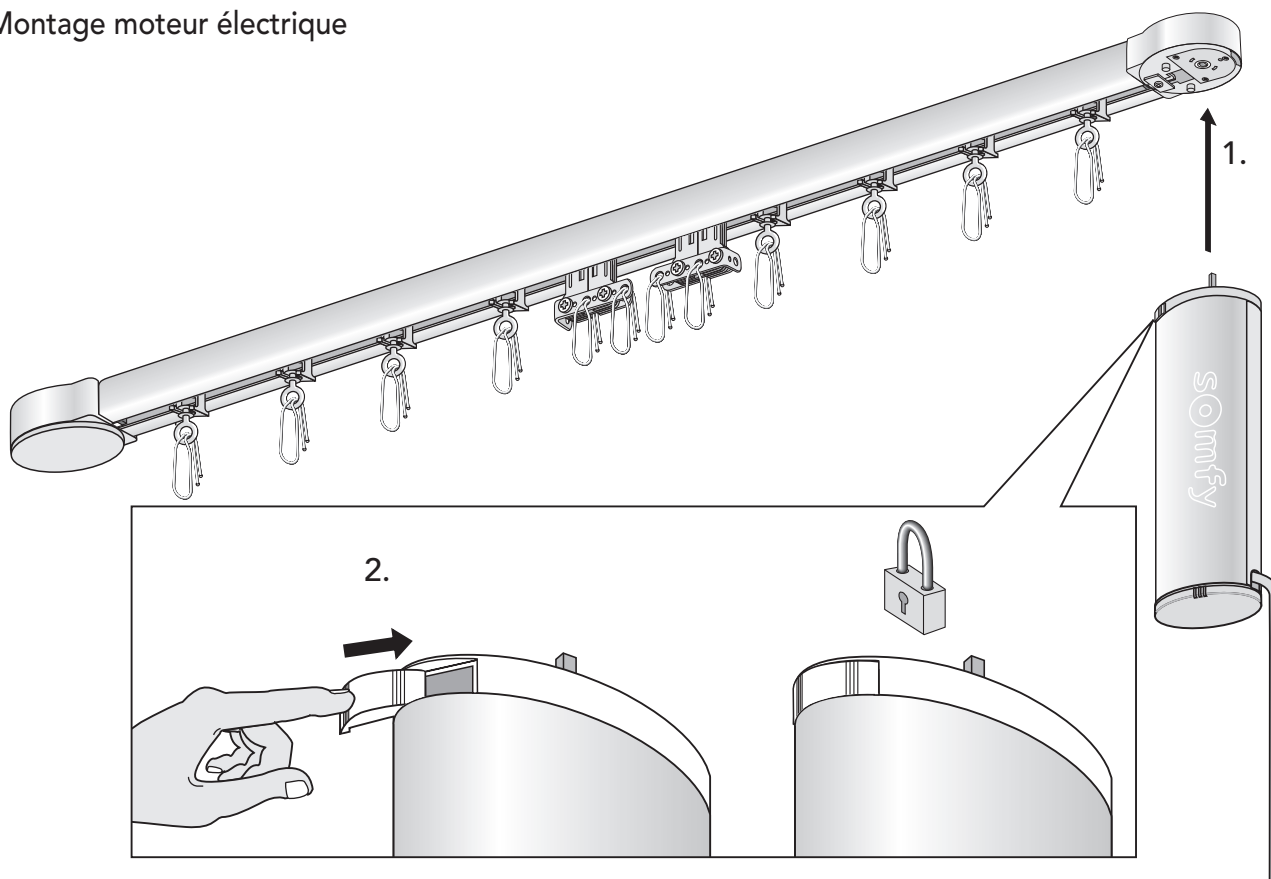

Montage moteur électrique