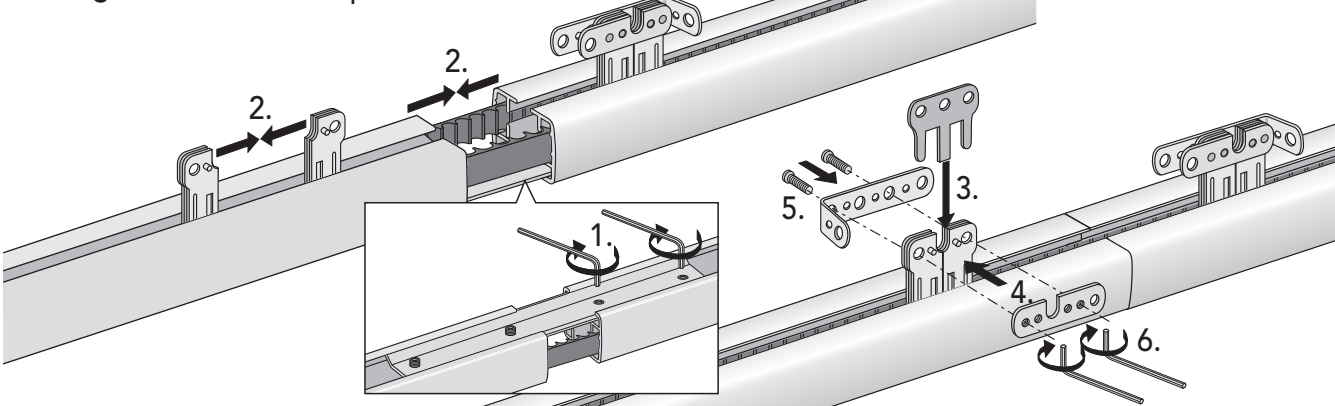

MHZ rail à rideaux électrique SILENZIO II

Modèle: 01-3018, 01-3019

<p>Profil</p>	
<p>Support plafond</p>	
<p>Support mural</p>	

070055722

Attention : Lors de l'utilisation d'outils (échelles, perceuses, etc.) pour l'installation et l'entretien de notre produit, il est essentiel de respecter les consignes de sécurité.

Montage roulettes

Montage avec raccord de profil

Montage clip d'extrémité

Montage patte de croisement

Dimensions pour montage des brides de fixation

Montage bride de fixation

Largueur Système cm	Quantité Bride de fixation
100	2
120	2
140	3
160	3
180	3
200	4
220	4
240	4
260	5
280	5
300	5
320	6
340	6
360	6
380	7
400	7
420	7
440	8
460	8
480	8
500	9
520	9
540	9
560	10
580	10
600	10
620	11
640	11
660	11
680	12
700	12
720	12
740	13
760	13
780	13
800	14
820	14
840	14
860	15
880	15
900	15
920	16
940	16
960	16
980	17
1000	17
1020	17
1040	18
1060	18
1080	18
1100	19
1120	19
1140	19
1160	20
1180	20
1200	20