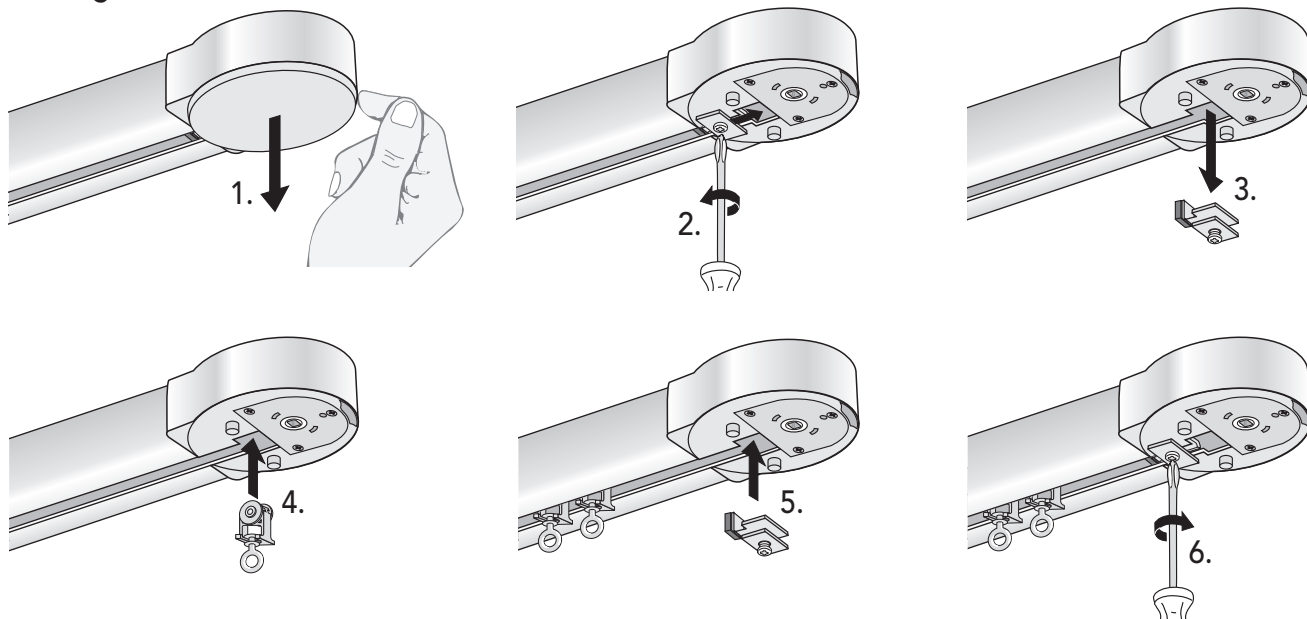

MHZ rail à rideaux électrique SILENZIO II

Modèle: 01-3018, 01-3019

<p>Profil</p>	
<p>Support plafond</p>	
<p>Support mural</p>	

070055722

Attention : Lors de l'utilisation d'outils (échelles, perceuses, etc.) pour l'installation et l'entretien de notre produit, il est essentiel de respecter les consignes de sécurité.

Montage roulettes

Montage avec raccord de profil

Montage clip d'extrémité

Montage patte de croisement

Dimensions pour montage des brides de fixation

Montage bride de fixation

Largueur Système cm	Quantité Bride de fixation
100	2
120	2
140	3
160	3
180	3
200	4
220	4
240	4
260	5
280	5
300	5
320	6
340	6
360	6
380	7
400	7
420	7
440	8
460	8
480	8
500	9
520	9
540	9
560	10
580	10
600	10
620	11
640	11
660	11
680	12
700	12
720	12
740	13
760	13
780	13
800	14
820	14
840	14
860	15
880	15
900	15
920	16
940	16
960	16
980	17
1000	17
1020	17
1040	18
1060	18
1080	18
1100	19
1120	19
1140	19
1160	20
1180	20
1200	20