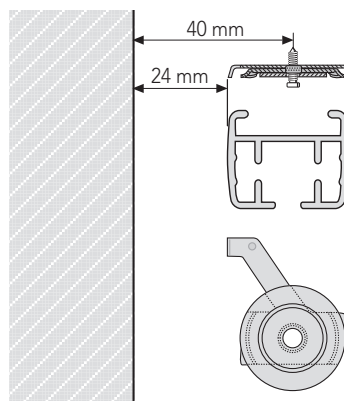

Montage roulettes

Montage avec raccord de profil

Montage clip d'extrémité

Montage patte de croisement

Dimensions pour montage des brides de fixation

Montage bride de fixation

Largueur Système cm	Quantité Bride de fixation
100	2
120	2
140	3
160	3
180	3
200	4
220	4
240	4
260	5
280	5
300	5
320	6
340	6
360	6
380	7
400	7
420	7
440	8
460	8
480	8
500	9
520	9
540	9
560	10
580	10
600	10
620	11
640	11
660	11
680	12
700	12
720	12
740	13
760	13
780	13
800	14
820	14
840	14
860	15
880	15
900	15
920	16
940	16
960	16
980	17
1000	17
1020	17
1040	18
1060	18
1080	18
1100	19
1120	19
1140	19
1160	20
1180	20
1200	20