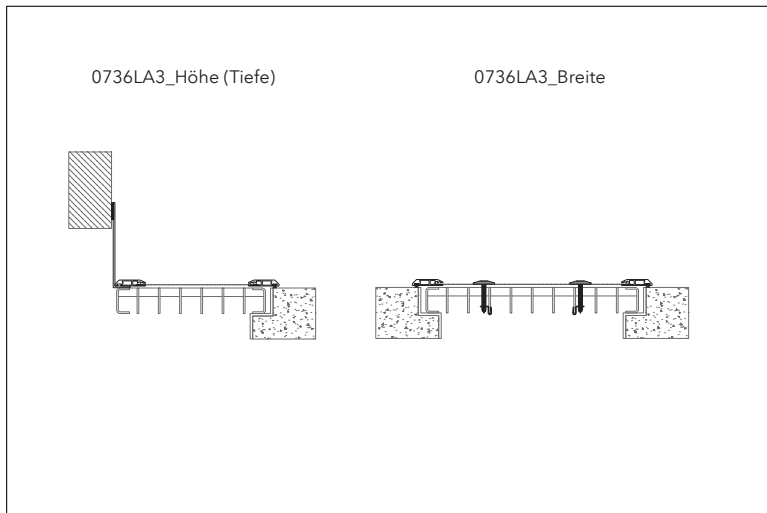

Lichtschachtabdeckung

0736LA1

0736LA2

0736LA3

0736LA4

Profile

A1.4000	A1.4001				
