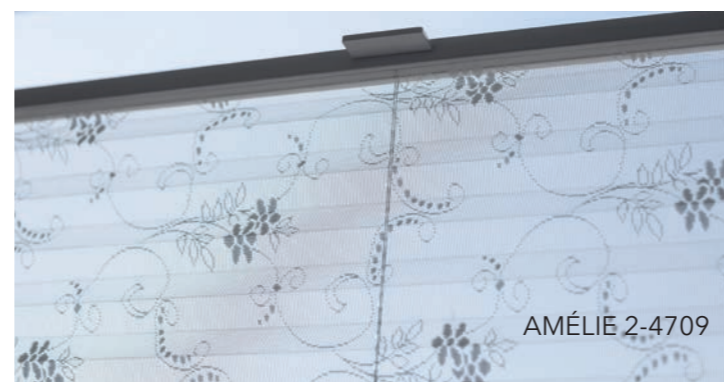

ZARKO 3-4766

AMÉLIE 2-4709