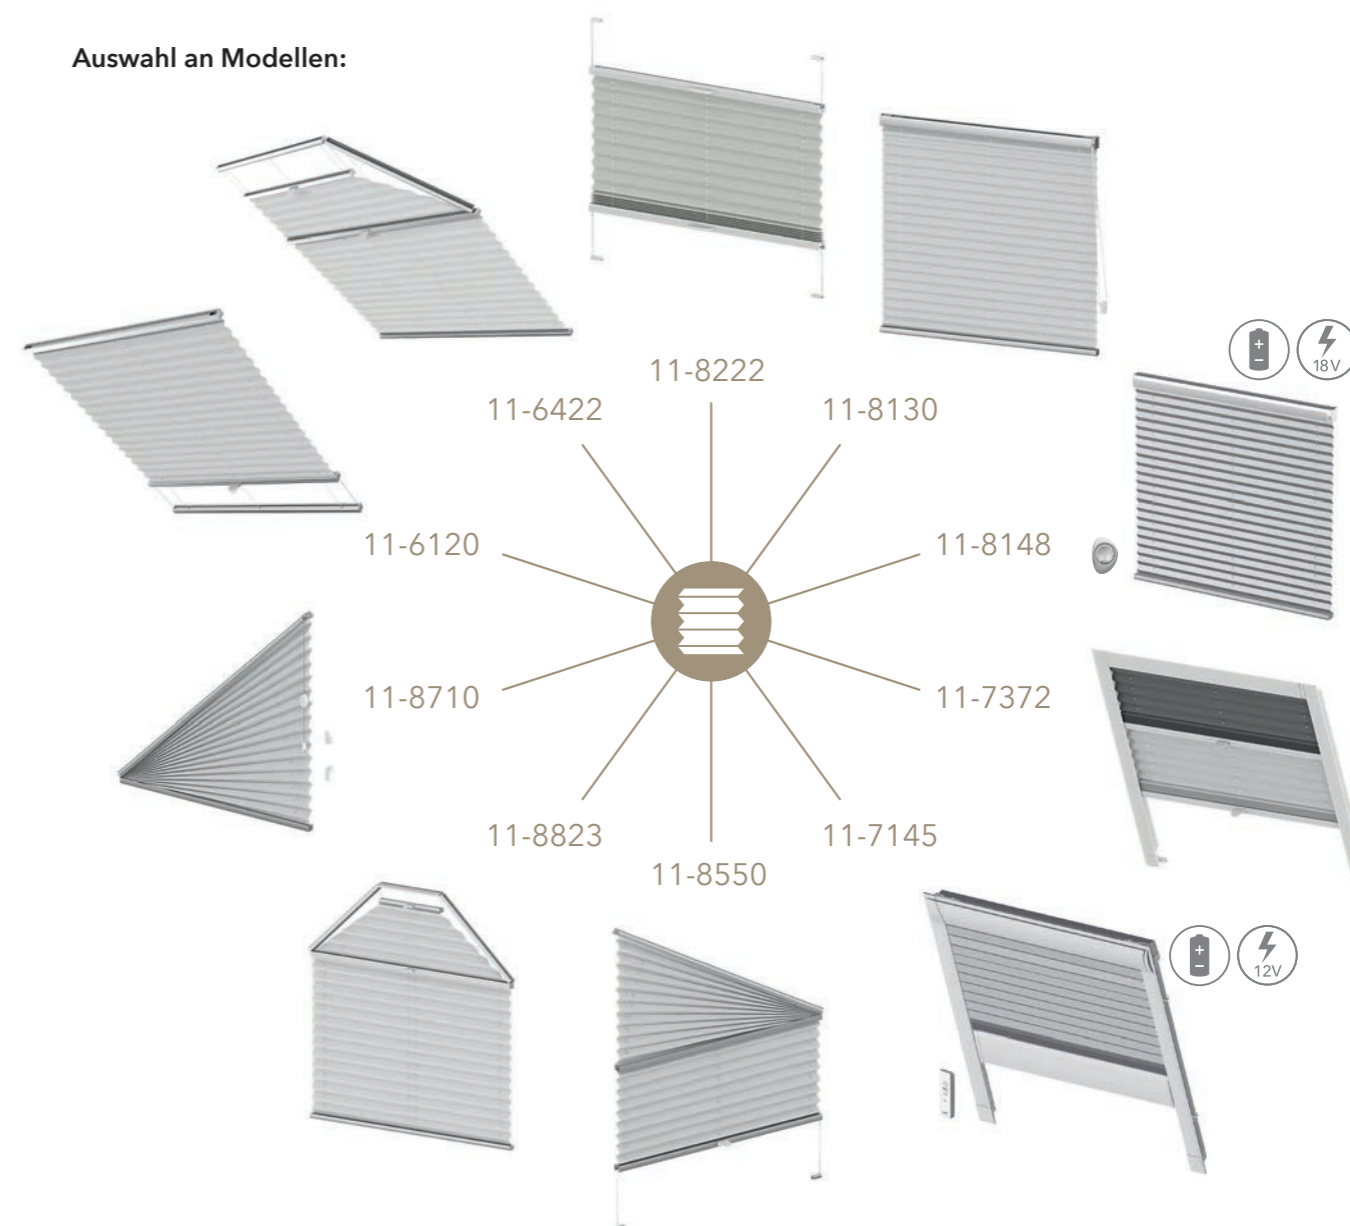

Auswahl an Modellen:

Passende Lösungen für jedes Fenster und jeden Anspruch*

MHZ Plissees fügen sich in jeden Architekturstil ein. Je nach Wunsch und baulichen Gegebenheiten empfehlen sich unterschiedliche Modelle und Bedienvarianten. MHZ bietet Lösungen für Dachfenster, nahezu alle Sonderformen sowie für klassische Fenster und Türen - in Feuchträumen, Schlafzimmern oder als Plafond-Anlagen im Wintergarten.

Darüber hinaus sind unsere Produkte mit individuellen, smarten Steuerungs-lösungen kompatibel: beispielsweise PowerView, eine vollautomatisch steuerbare Lösung, die mit Loxone in die Gebäudeautomatisierung eingebunden werden kann. Ebenfalls können MHZ Produkte in die Steuerungssysteme von Somfy und Mediola integriert werden.