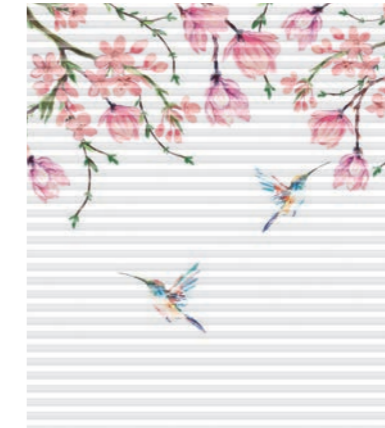

LIBERTA 4-4915, 4-4916