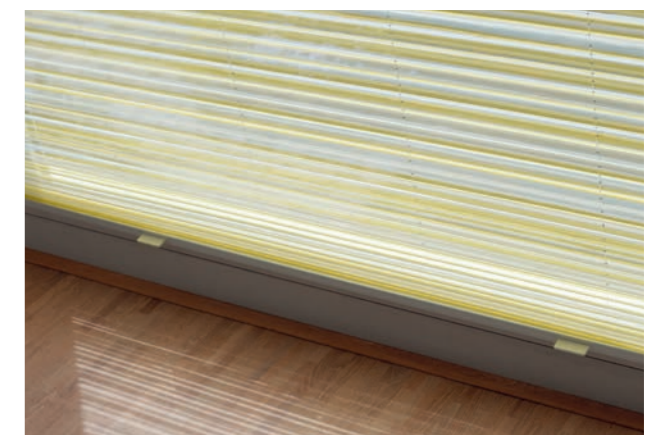

Breite Anlagen sind standardmässig mit zwei Griffen ausgestattet und somit komfortabel bedienbar.

|         |   |
|---------|---|
| Modell  | 11-8222, gespannt mit Maxi-Profil und Ausgleichsvorrichtung |
| Behang  | MANOLYA, 3-4818   |
| Montage | Klebe-Set   |