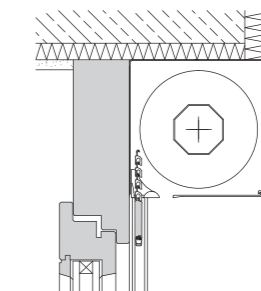

SPT
das Putzträger-Element