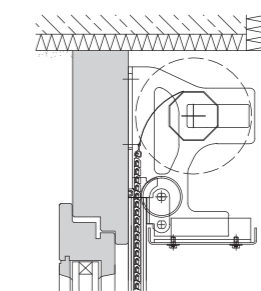

SK
das Schacht-Element