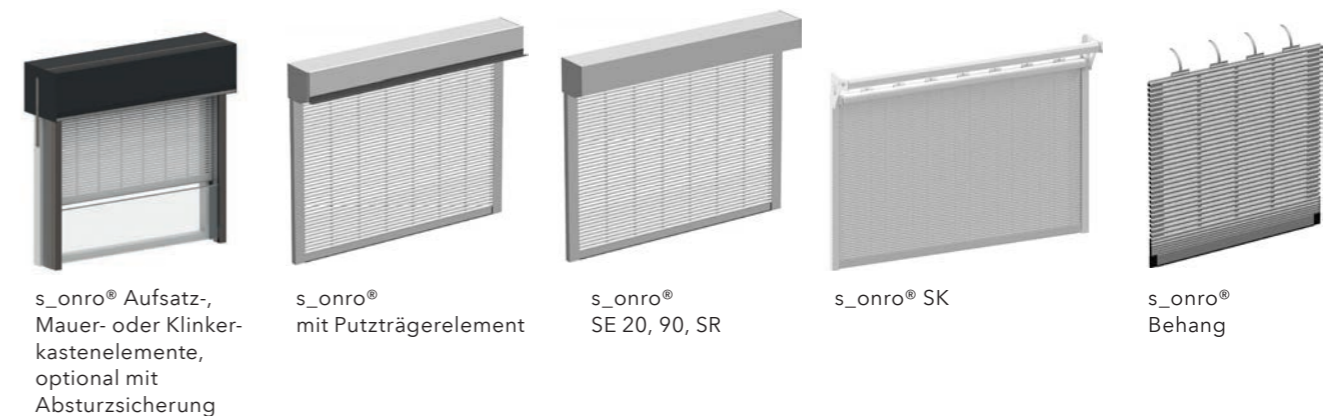

Modellübersicht