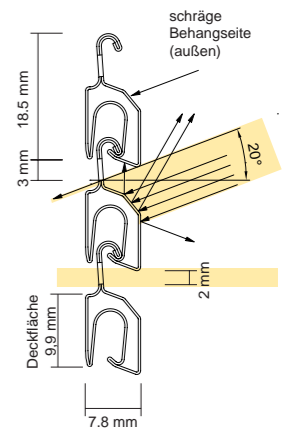

Profile geschlossen (Ansicht von aussen)