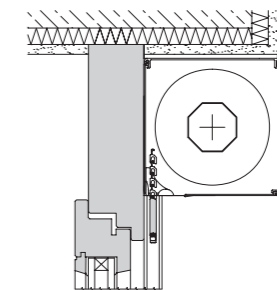

Flexibler Einbau

in zahlreiche Rollladensysteme

Ob Mauerkasten-, Aufsatz-, Vorbau- oder Schacht-elemente, s_onro® passt sich beim Einbau den baulichen Voraussetzungen an und lässt sich in die bekannten Rollladenkastensysteme einbauen.

Der Metallbehang s_onro® fügt sich in zahlreiche Fassengestaltungen ein und wertet sie durch seine hochwertige Optik auf.

s_onro® – ein stilvoller Begleiter moderner Fassaden.

SPT Putzträger-Element

Aufsatz-Mauerkasten-Element