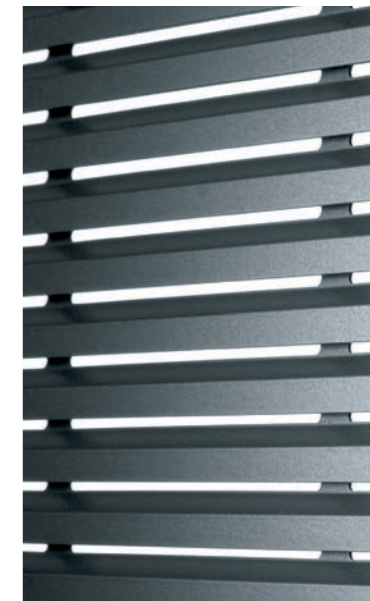

Der Metallbehang überzeugt ausserdem durch seine ästhetisch-filigrane Bauweise: In geöffnetem Zustand lässt s_onro® genügend Licht in das Gebäude, elektrische Lichtquellen können an hellen Tagen ausgeschaltet bleiben. Zeitgleich verringert er die solare Energie, die in das Gebäudeinnere gelangt - Ausgaben für die Klimaanlage lassen sich minimieren. Im Vergleich zu herkömmlichen Rollläden begünstigt s_onro® dank seiner Schlitz zwischen den Lamellen einen angenehmen Luftaustausch.

mit optimaler Lichtgestaltung

Die im Raum einfallende Lichtmenge kann mit s_onro® optimal bestimmt werden.

s_onro® lässt viel Raum für den optimalen Lichteinfall bei komfortabler Sicht nach draussen. Die miteinander verbundenen, rollgeformten Aluminiumprofile werden in geöffnetem Zustand so auseinandergezogen, dass s_onro® Sonnenschutz, Luftdurchlässigkeit und Transparenz in einem bietet.

Für eine zusätzliche Ausleuchtung reflektiert die metallische Optik die Helligkeit in den Räumen. In geschlossenem Zustand liegen die stabilen, doppelwandigen Profile zur optimalen Abdunklung dicht aneinander.