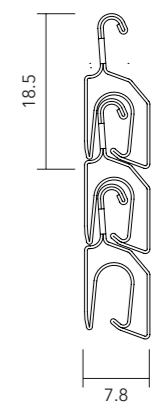

Räume in neuem Licht erleben

mit optimaler Lichtgestaltung

Die im Raum einfallende Lichtmenge kann mit s_onro® optimal bestimmt werden.

s_onro® lässt viel Raum für den optimalen Lichteinfall bei komfortabler Sicht nach draussen. Die miteinander verbundenen, rollgeformten Aluminiumprofile werden in geöffnetem Zustand so auseinandergezogen, dass s_onro® Sonnenschutz, Luftdurchlässigkeit und Transparenz in einem bietet.

Für eine zusätzliche Ausleuchtung reflektiert die metallische Optik die Helligkeit in den Räumen. In geschlossenem Zustand liegen die stabilen, doppelwandigen Profile zur optimalen Abdunklung dicht aneinander.