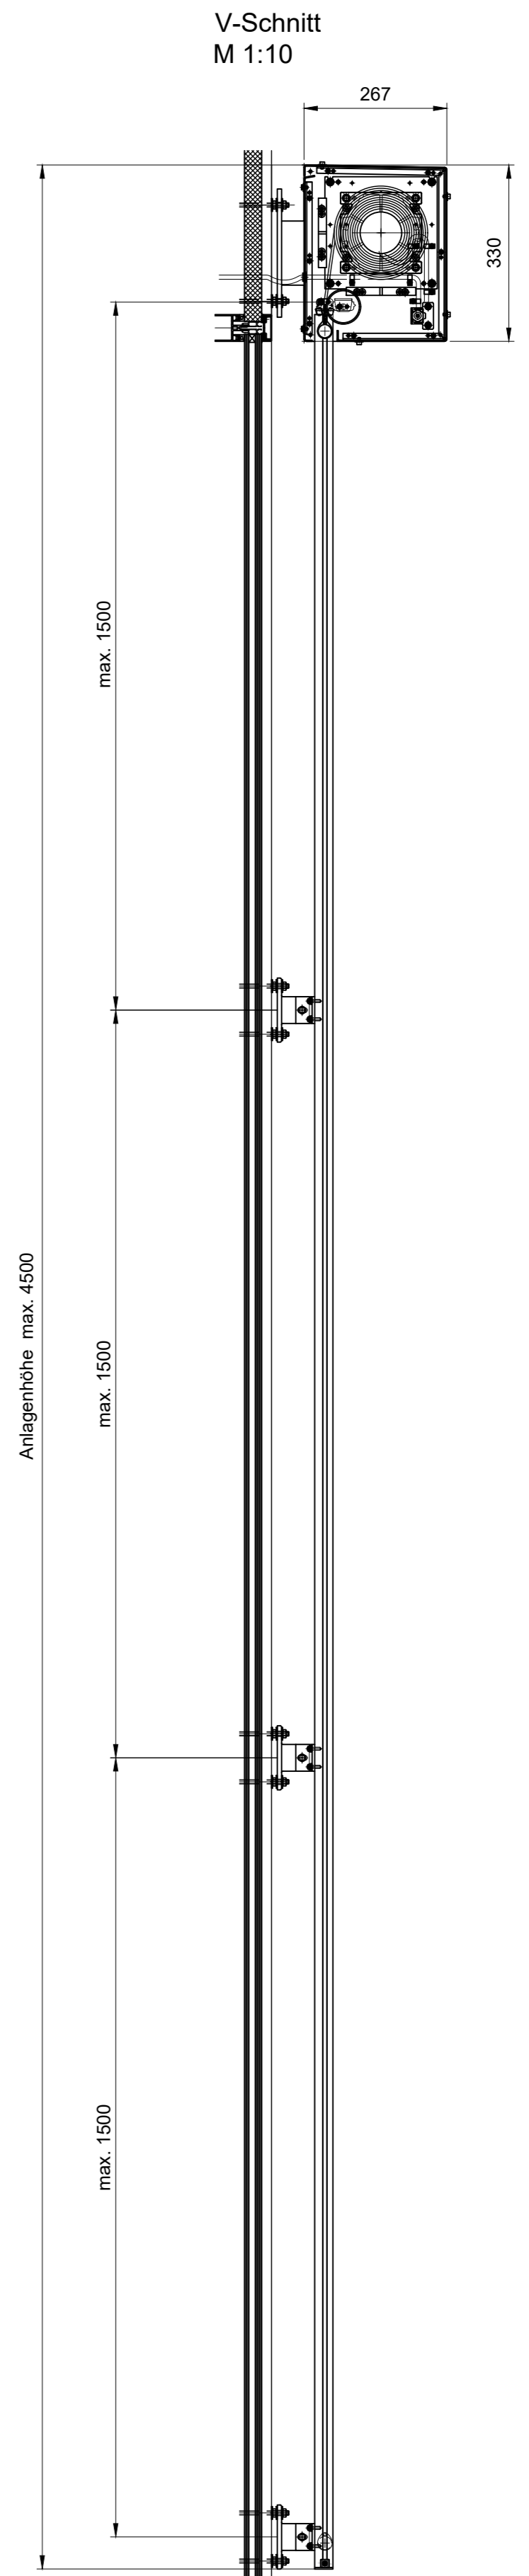

Hinweis:
Kastengröße 267 x 330
Anlagenhöhe bis 4500 mm