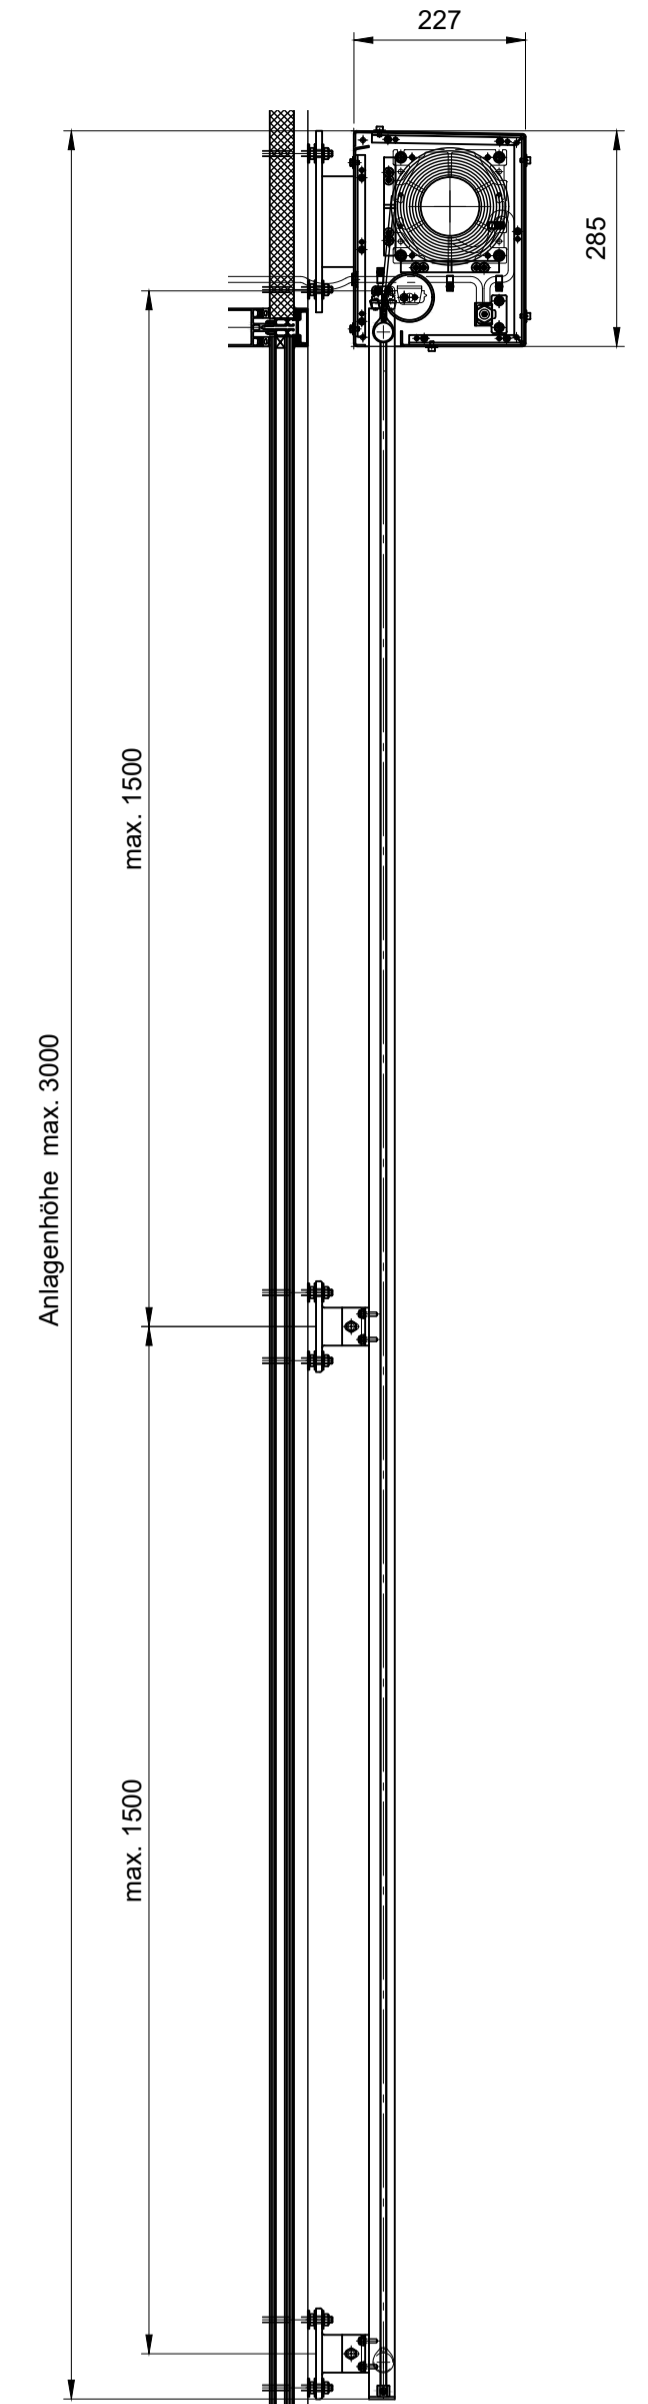

Hinweis:
Kastengröße 227 x 285
bis Anlagenhöhe 3000 mm

Ansicht
M 1:10

Draufsicht
M 1:10

V-Schnitt
M 1:10

Diese Zeichnung darf ohne unsere Erlaubnis weder kopiert oder ververvielfältigt noch Dritten Personen mitgeteilt werden. This drawing may not be copied or reproduced without our permission, nor communicated to third parties.

Hinweis:
Kastengröße 267 x 330
Anlagenhöhe bis 4500 mm

Diese Zeichnung darf ohne unsere Erlaubnis weder kopiert, weiterverbreitet, noch Dritten zur Verfügung gestellt werden. This drawing may not be copied or reproduced without our permission, nor communicated to third parties.