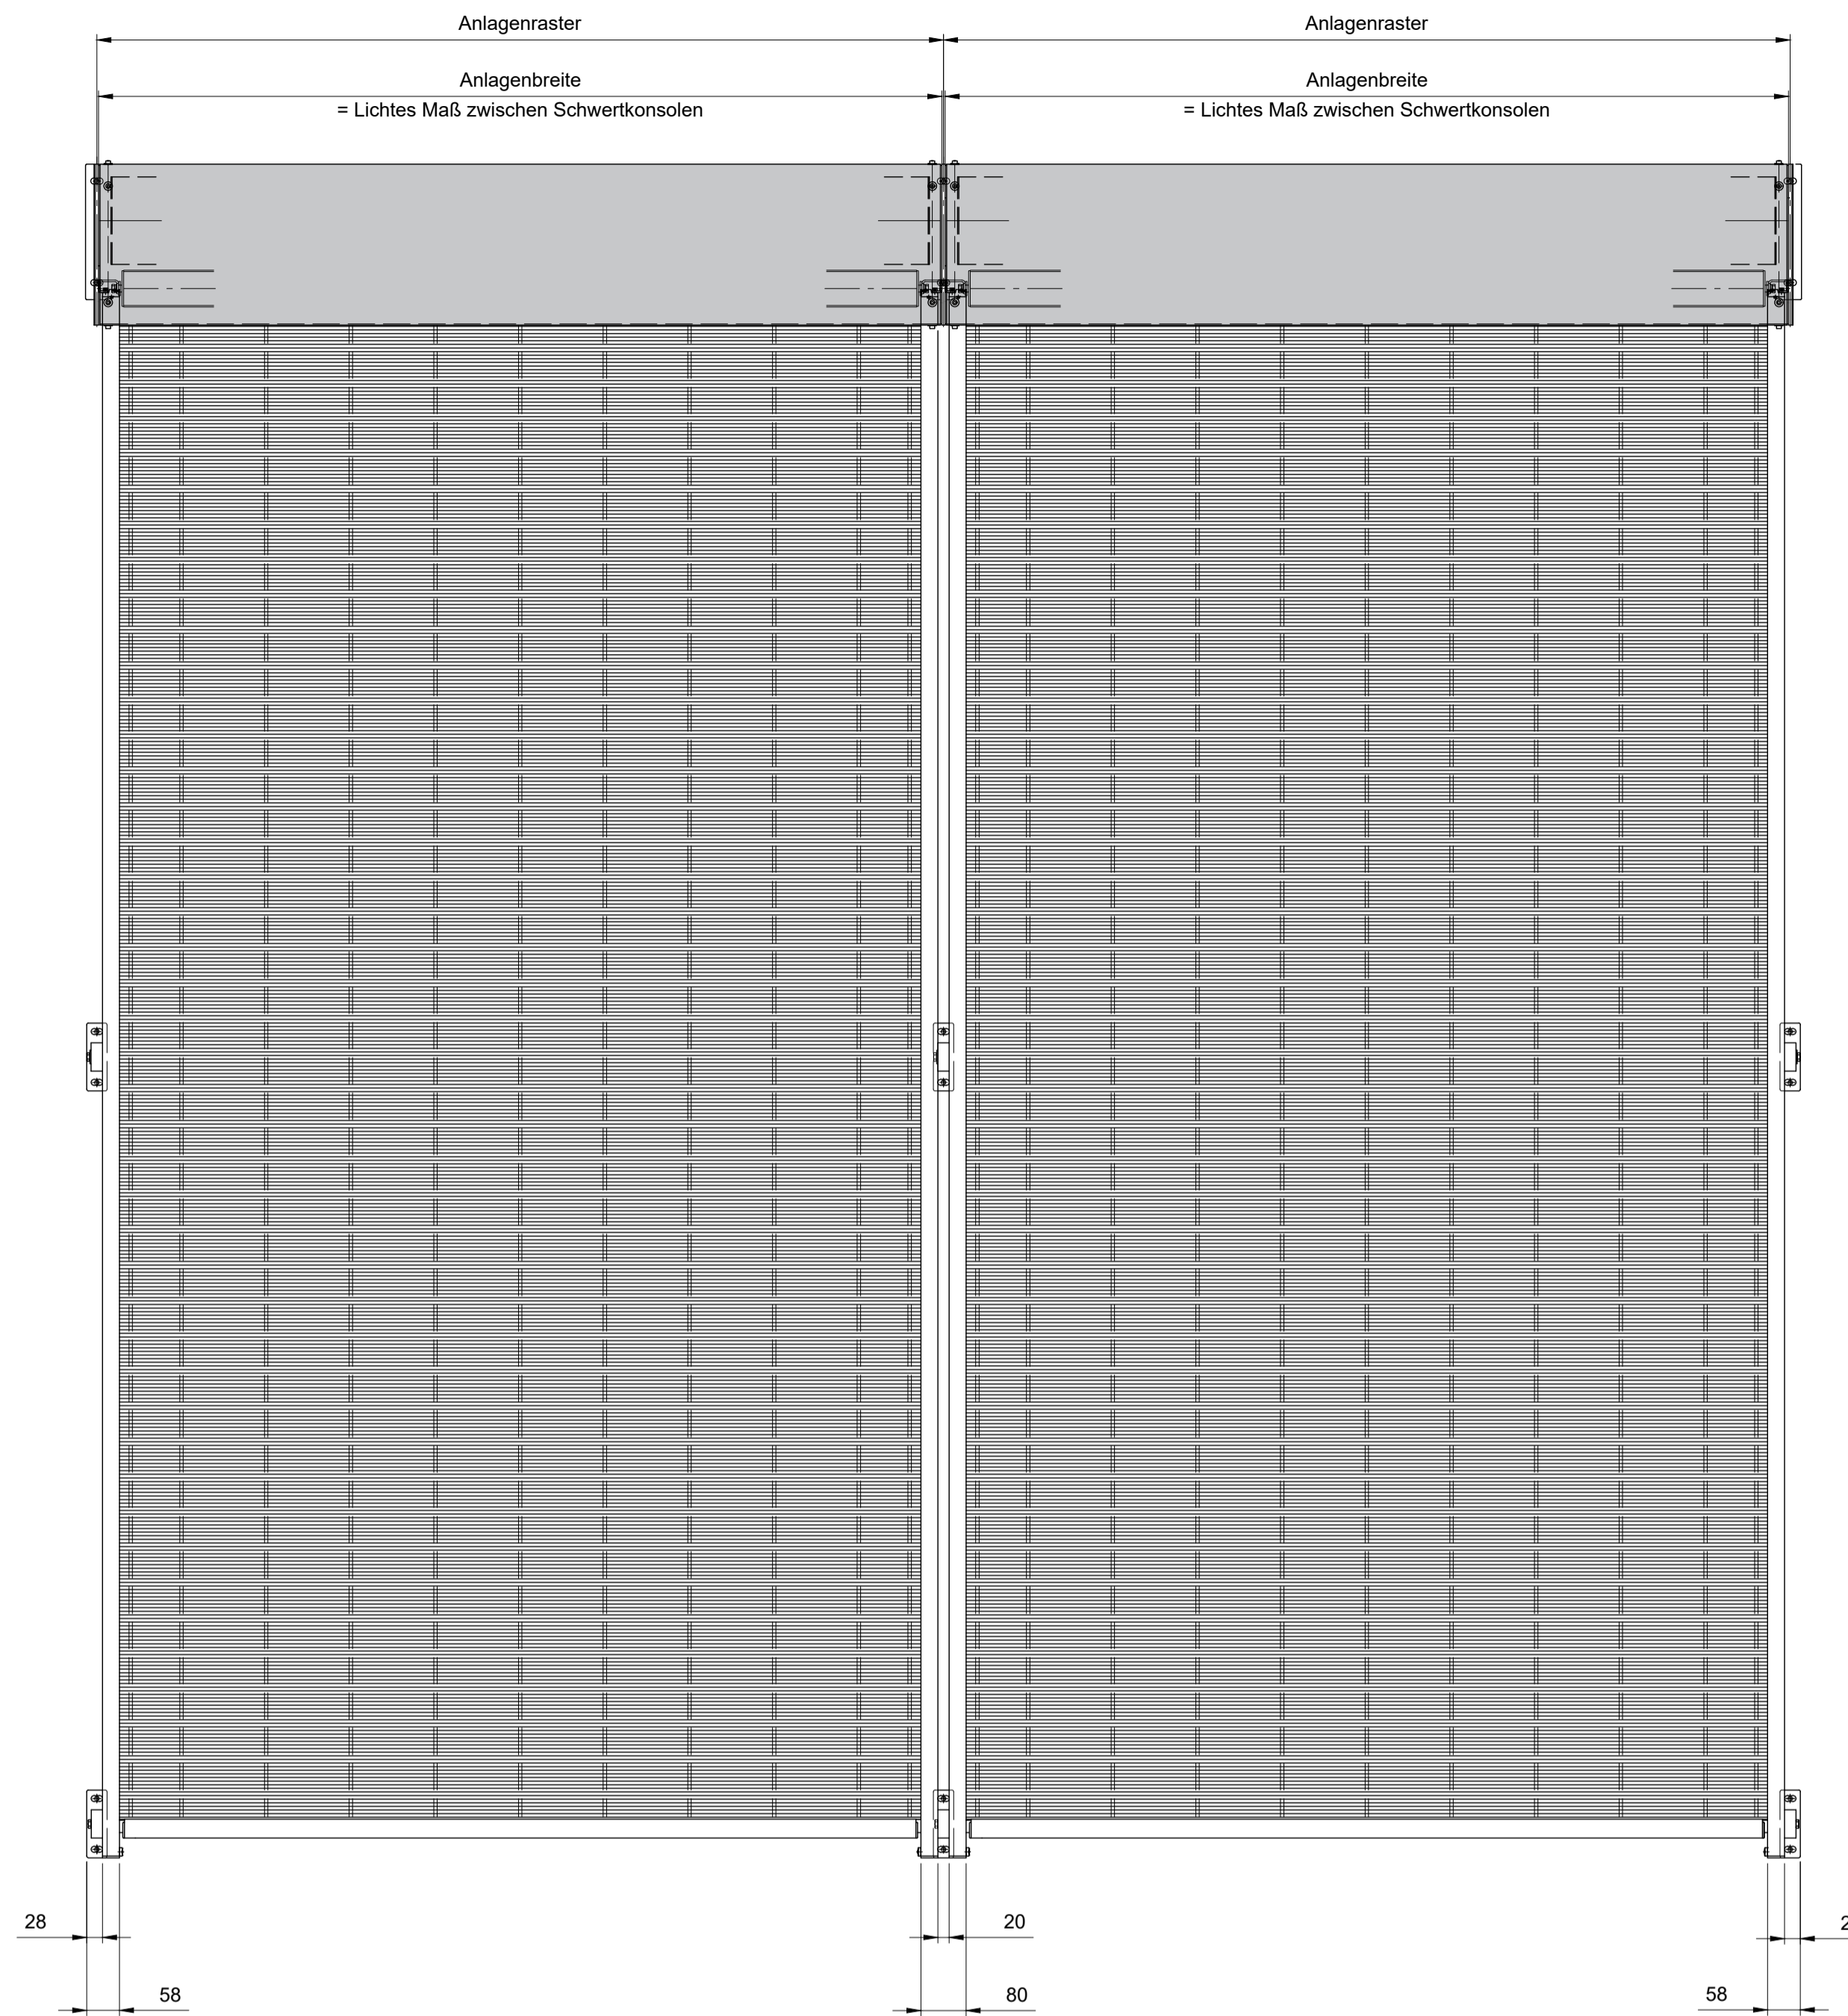

Hinweis:
Kastengröße 227 x 285
bis Anlagenhöhe 3000 mm

Ansicht
M 1:10

Draufsicht
M 1:10

V-Schnitt
M 1:10

Diese Zeichnung darf ohne unsere Erlaubnis weder kopiert oder ververvielfältigt noch Dritten Personen mitgeteilt werden. This drawing may not be copied or reproduced without our permission, nor communicated to third parties.

Hinweis:
Kastengröße 267 x 330
Anlagenhöhe bis 4500 mm

Diese Zeichnung darf ohne unsere Erlaubnis weder kopiert, weiterverbreitet, noch Dritten zur Verfügung gestellt werden. This drawing may not be copied or reproduced without our permission, nor communicated to third parties.