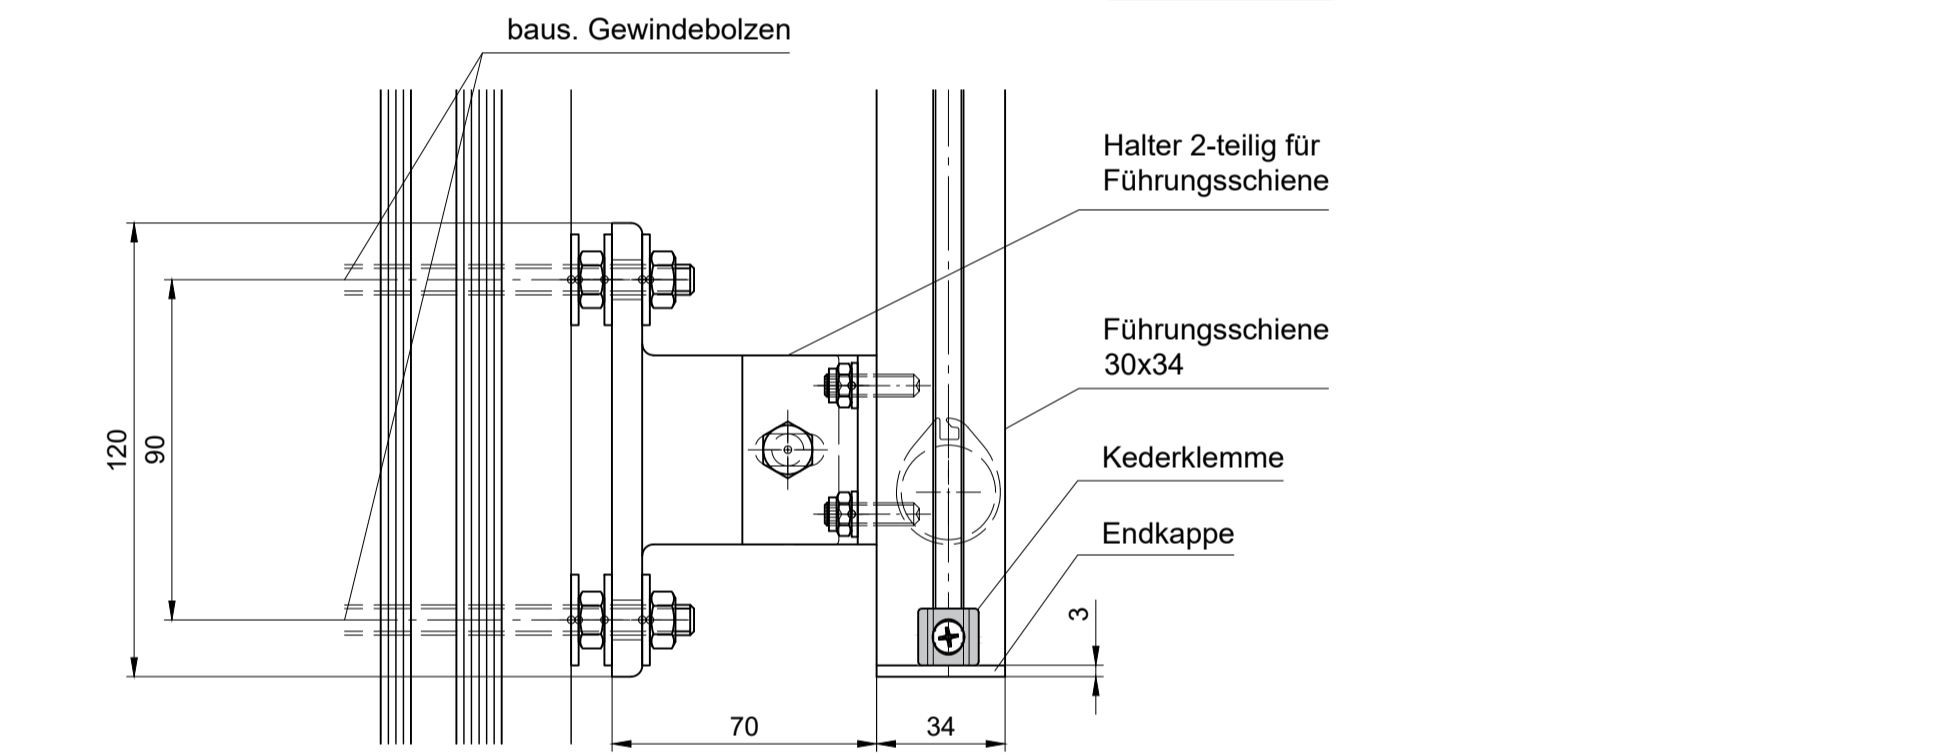

Hinweis:
Kastengröße 227 x 285
bis Anlagenhöhe 3000 mm

Ansicht
M 1:10

Draufsicht
M 1:10

V-Schnitt
M 1:10

Diese Zeichnung darf ohne unsere Erlaubnis weder kopiert oder ververvielfältigt noch Dritten Personen mitgeteilt werden. This drawing may not be copied or reproduced without our permission, nor communicated to third parties.

Hinweis:
Kastengröße 267 x 330
Anlagenhöhe bis 4500 mm

Diese Zeichnung darf ohne unsere Erlaubnis weder kopiert, weiterverbreitet, noch Dritten zur Verfügung gestellt werden. This drawing may not be copied or reproduced without our permission, nor communicated to third parties.