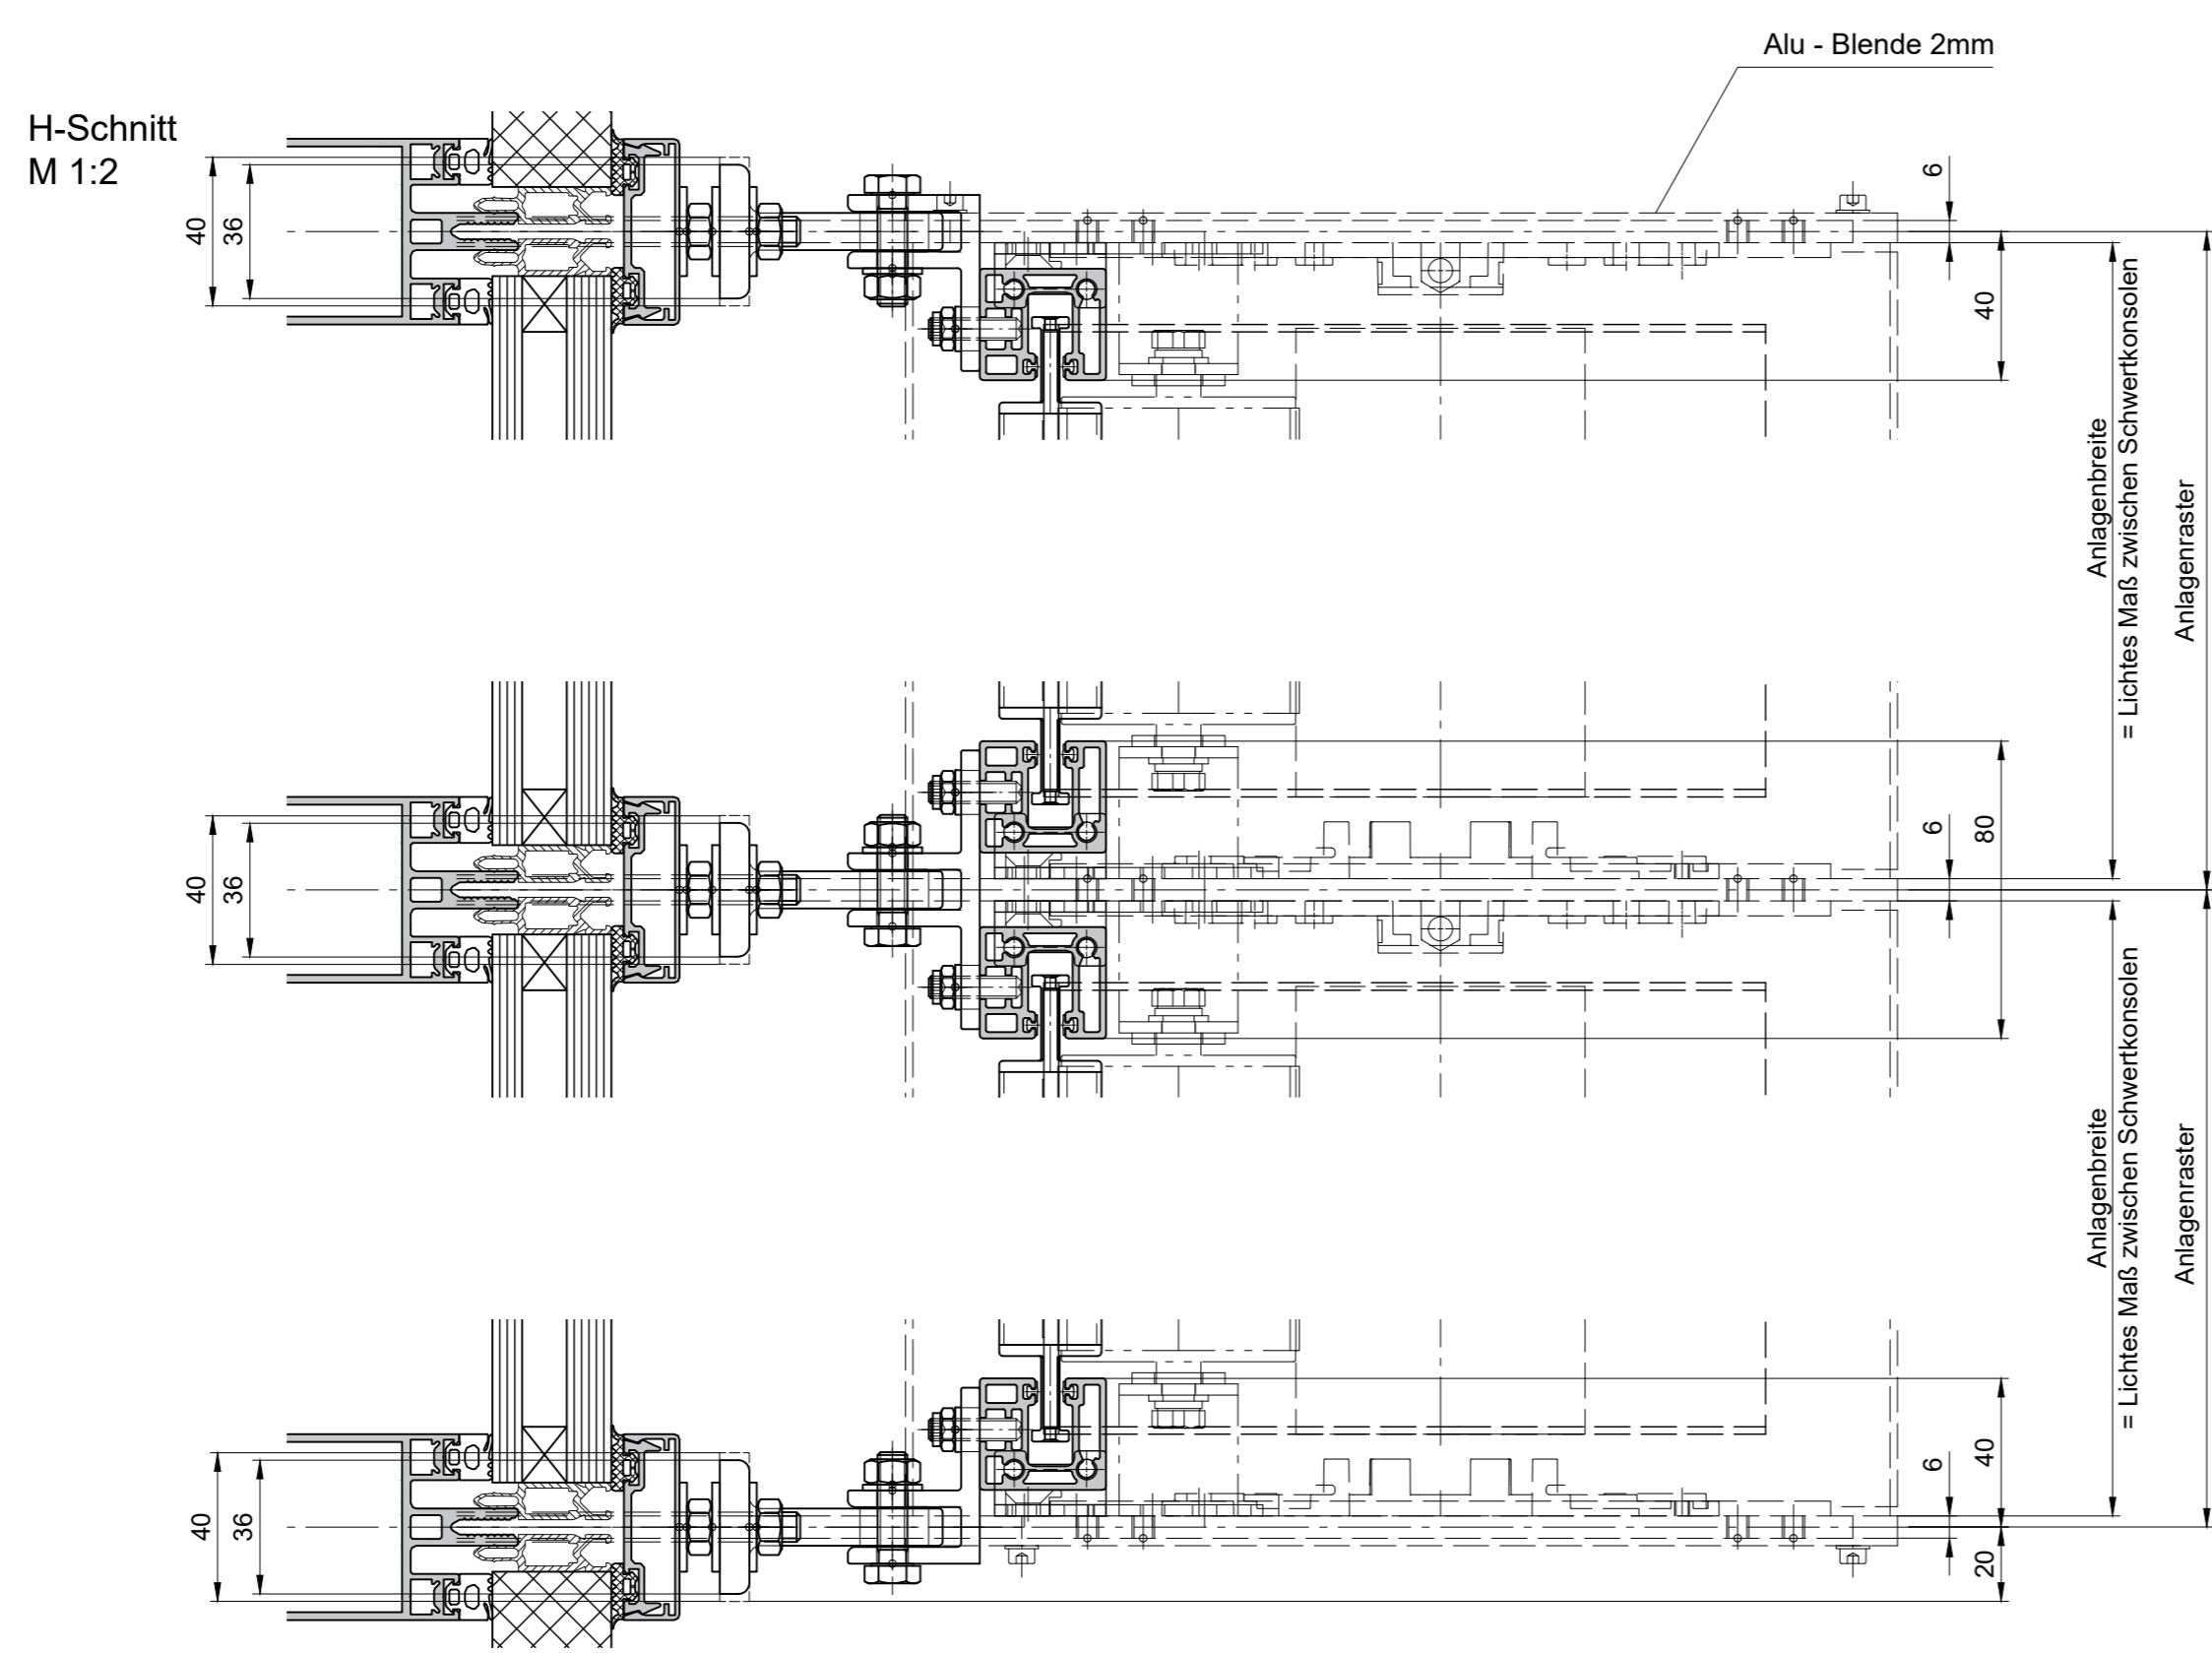

Hinweis:
Kastengröße 267 x 330
Anlagenhöhe bis 4500 mm