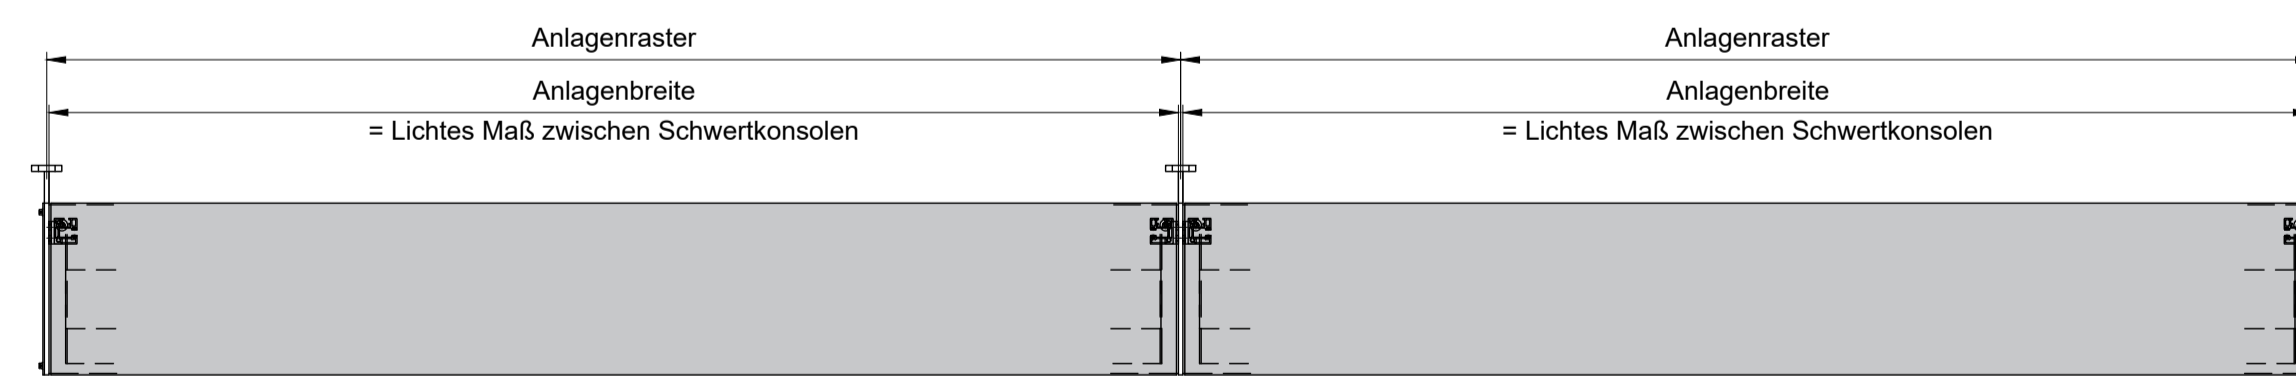

Hinweis:
Kastengröße 227 x 285
bis Anlagenhöhe 3000 mm

Ansicht
M 1:10

Draufsicht
M 1:10

V-Schnitt
M 1:10

Diese Zeichnung darf ohne unsere Erlaubnis weder kopiert oder ververvielfältigt noch Dritten Personen mitgeteilt werden. This drawing may not be copied or reproduced without our permission, nor communicated to third parties.

Hinweis:
Kastengröße 267 x 330
Anlagenhöhe bis 4500 mm

Diese Zeichnung darf ohne unsere Erlaubnis weder kopiert, weiterverbreitet, noch Dritten zur Verfügung gestellt werden. This drawing may not be copied or reproduced without our permission, nor communicated to third parties.