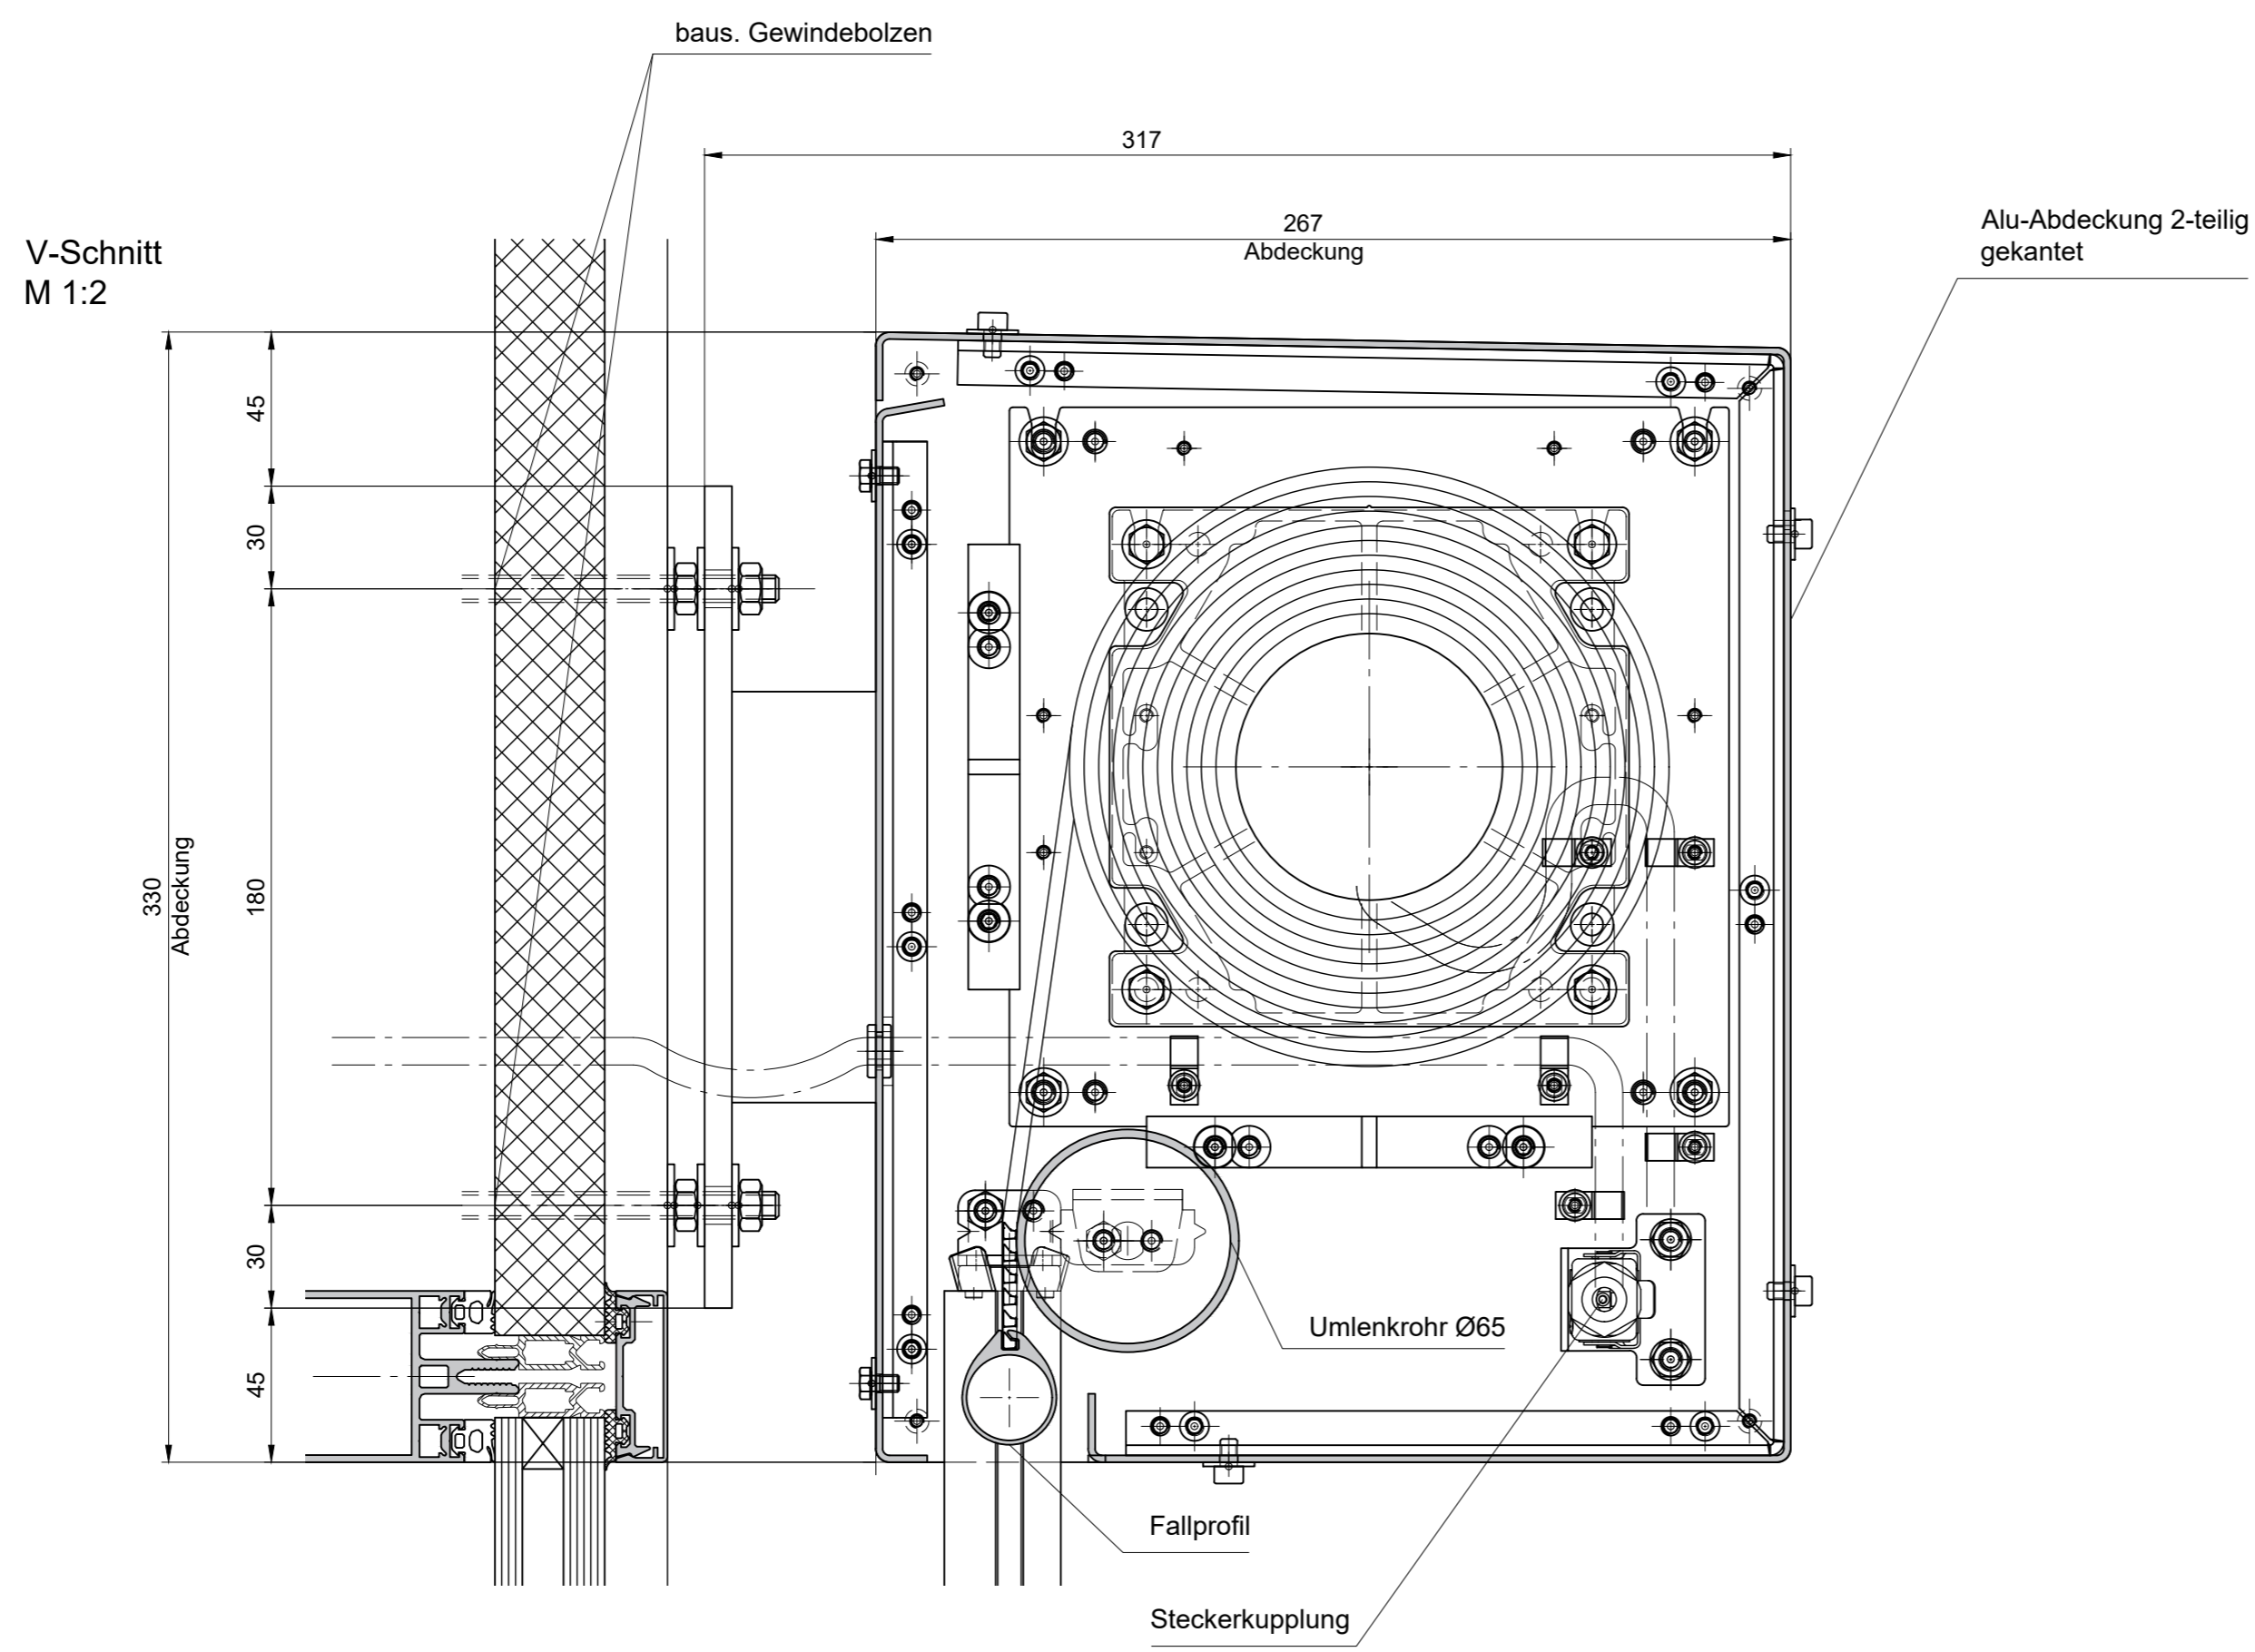

Hinweis:
Kastengröße 267 x 330
Anlagenhöhe bis 4500 mm