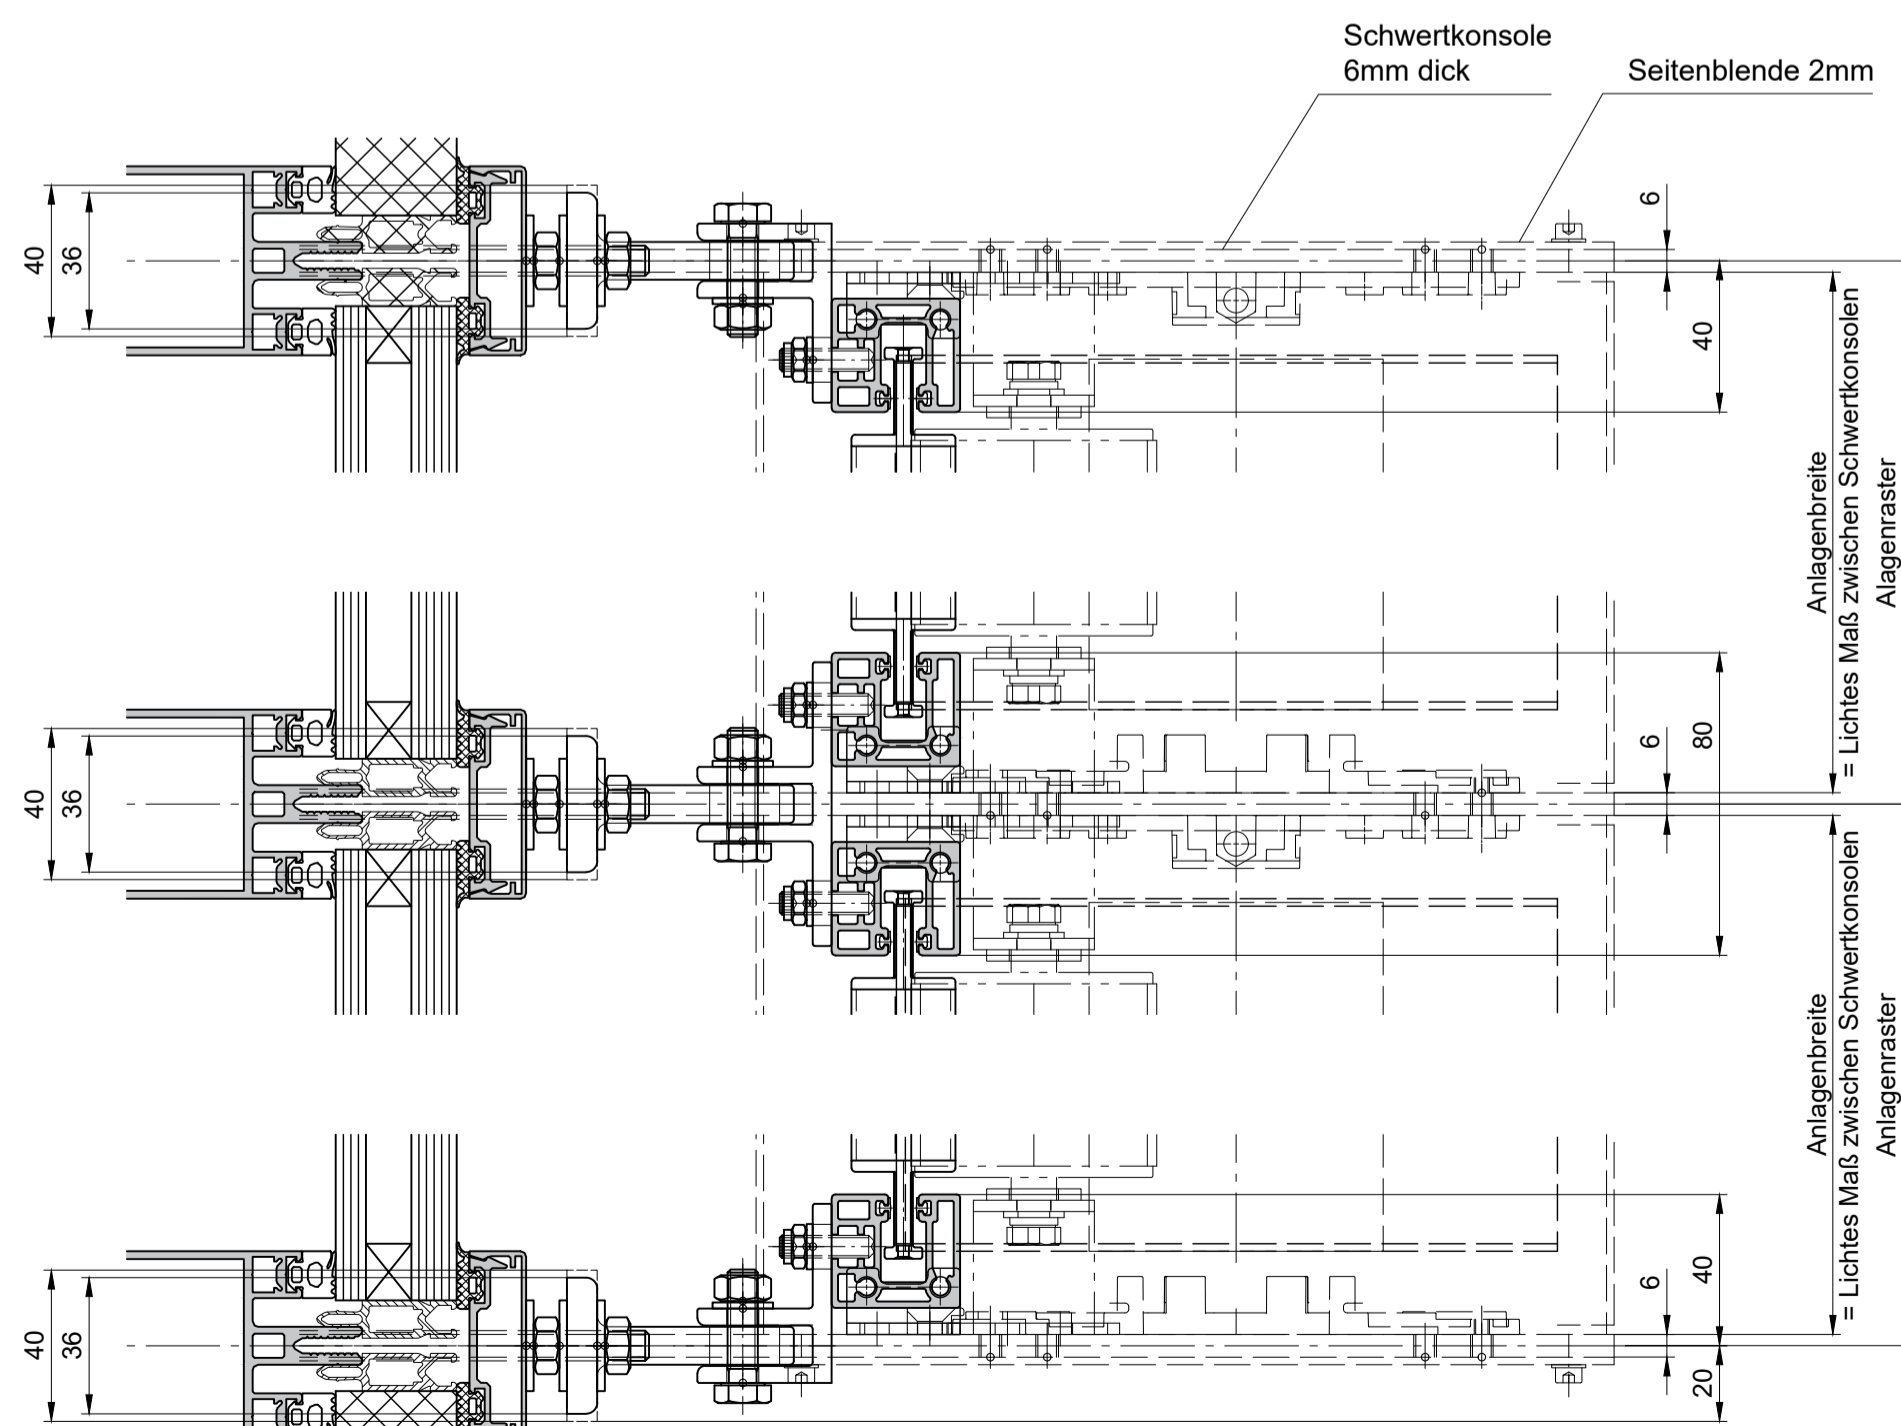

Hinweis:
Kastengröße 227 x 285
bis Anlagenhöhe 3000 mm

Ansicht
M 1:10

Draufsicht
M 1:10

V-Schnitt
M 1:10

Diese Zeichnung darf ohne unsere Erlaubnis weder kopiert oder ververvielfältigt noch Dritten Personen mitgeteilt werden. This drawing may not be copied or reproduced without our permission, nor communicated to third parties.

Hinweis:
Kastengröße 267 x 330
Anlagenhöhe bis 4500 mm

Diese Zeichnung darf ohne unsere Erlaubnis weder kopiert, weiterverbreitet, noch Dritten zur Verfügung gestellt werden. This drawing may not be copied or reproduced without our permission, nor communicated to third parties.