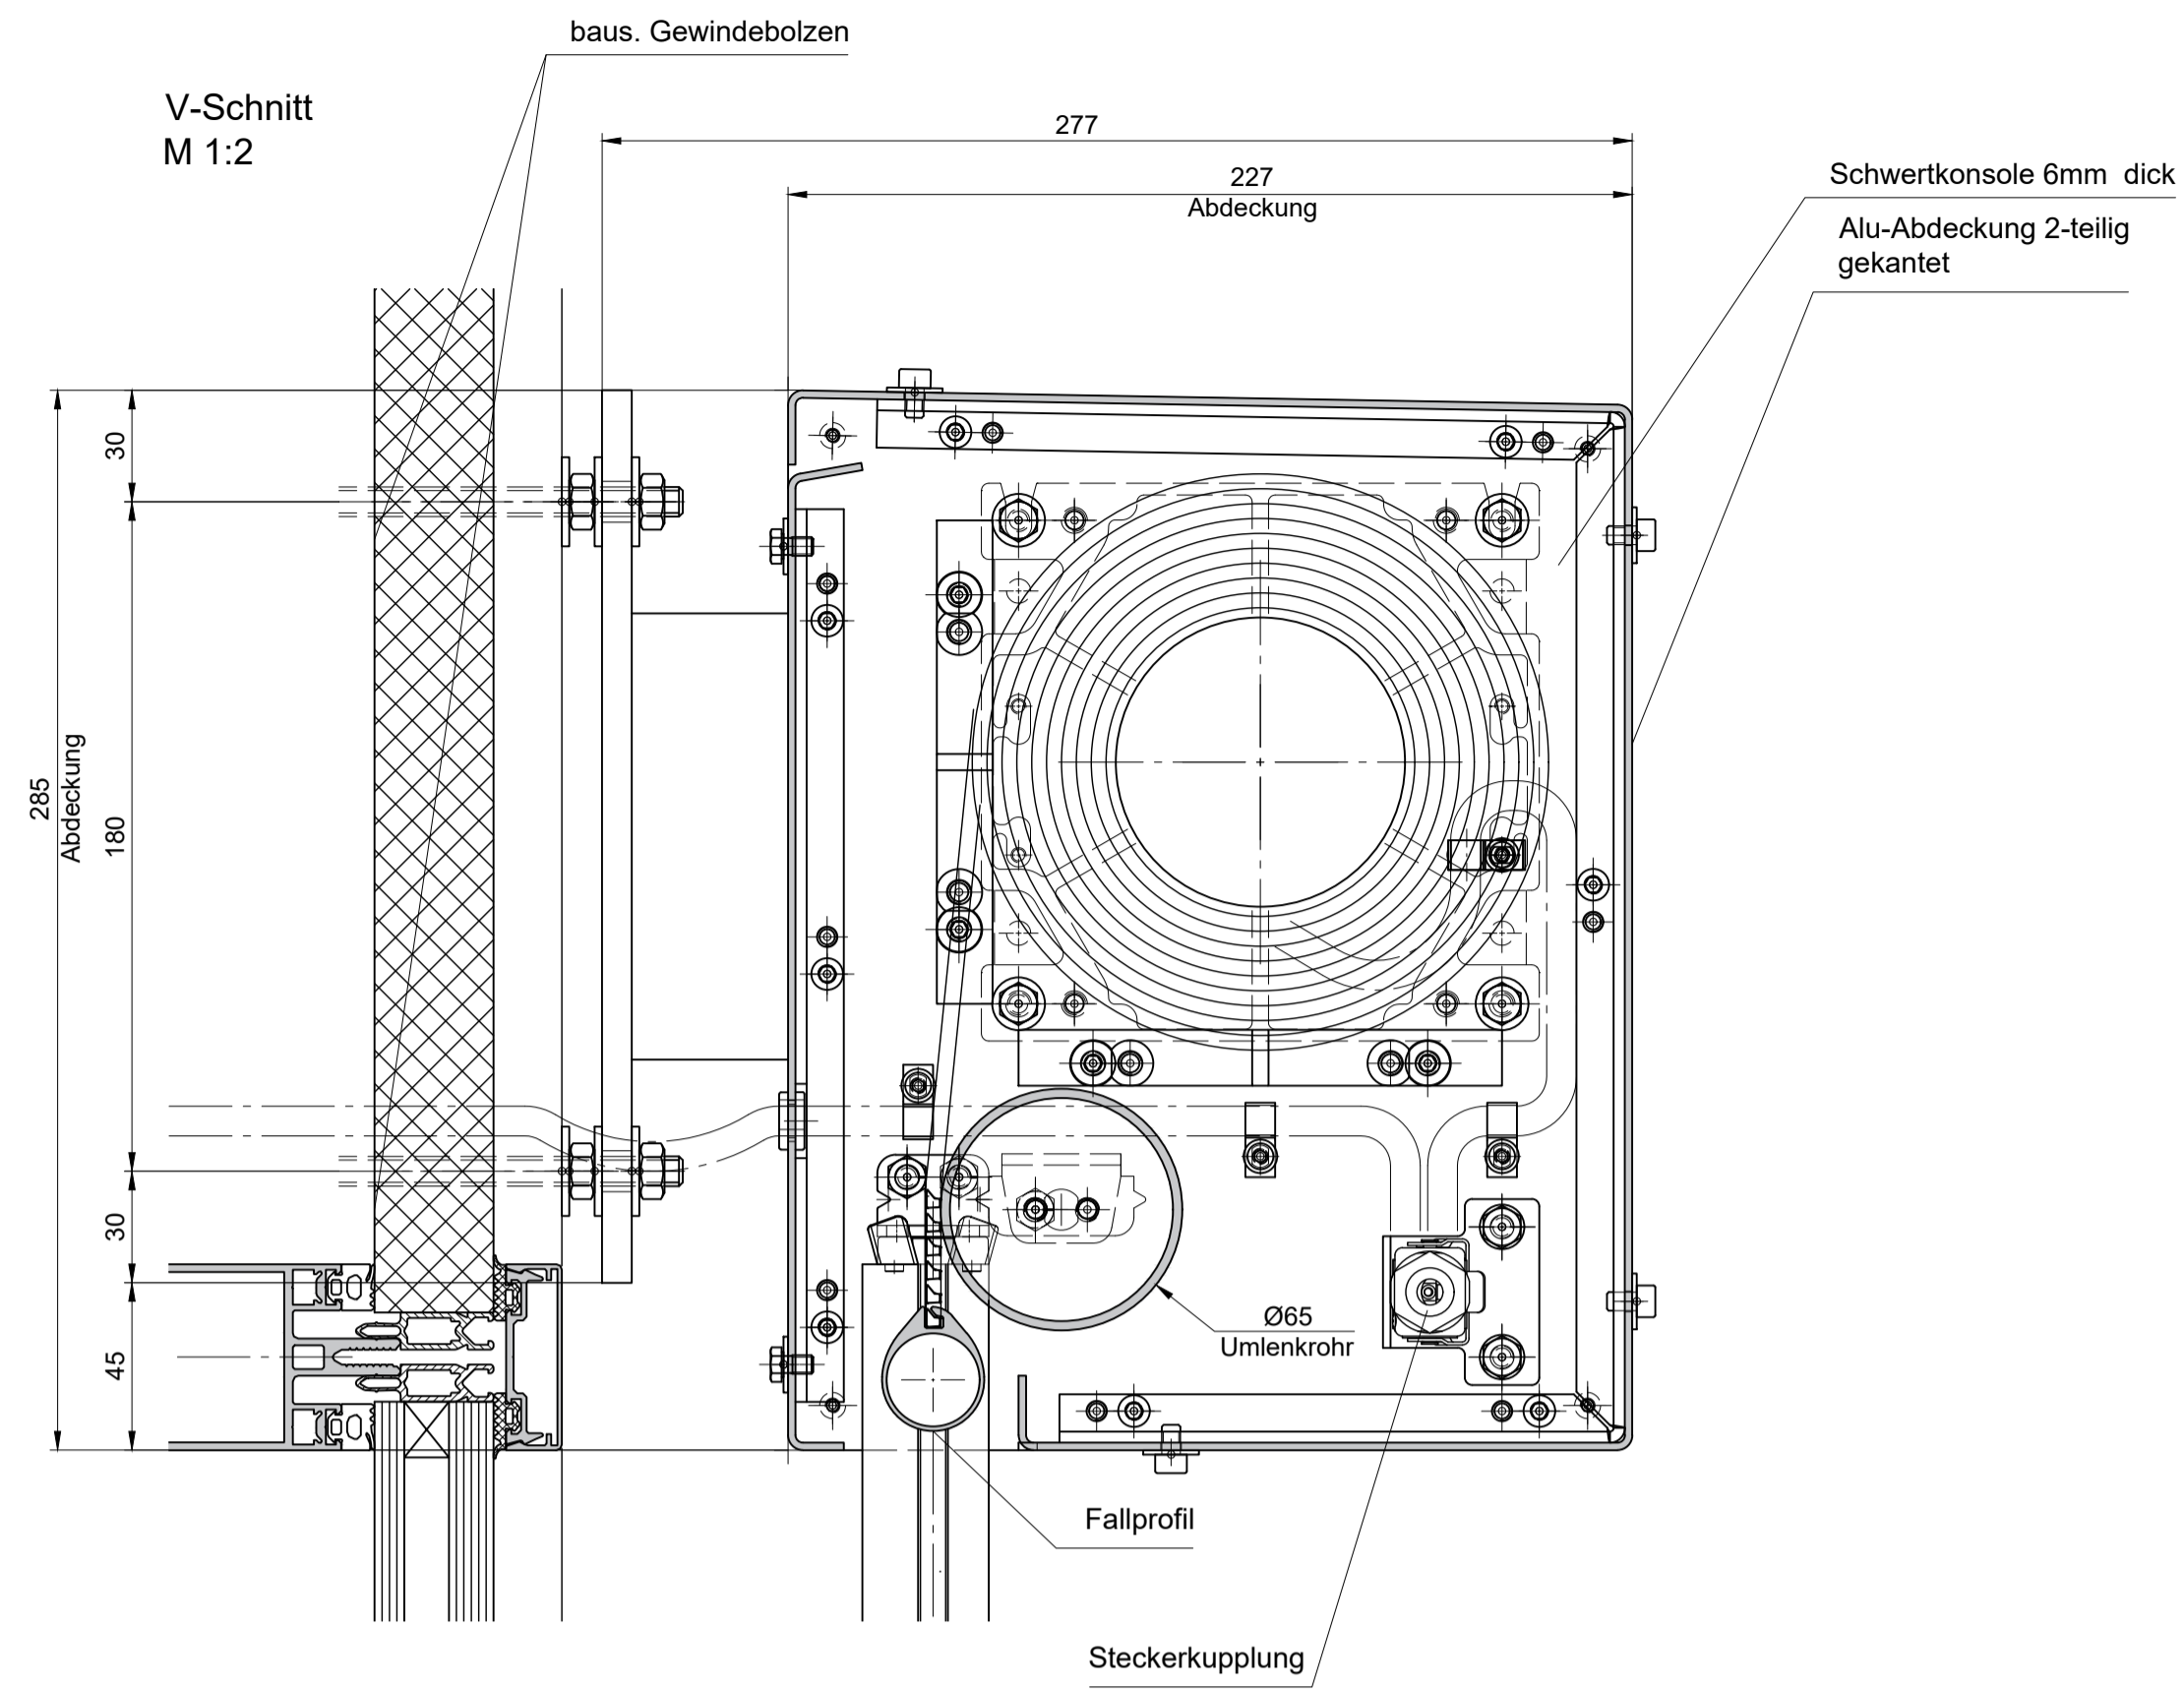

Hinweis:
Kastengröße 227 x 285
bis Anlagenhöhe 3000 mm

Ansicht
M 1:10

Draufsicht
M 1:10

V-Schnitt
M 1:10

Diese Zeichnung darf ohne unsere Erlaubnis weder kopiert oder ververvielfältigt noch Dritten Personen mitgeteilt werden. This drawing may not be copied or reproduced without our permission, nor communicated to third parties.

Hinweis:
Kastengröße 267 x 330
Anlagenhöhe bis 4500 mm

Diese Zeichnung darf ohne unsere Erlaubnis weder kopiert, weiterverbreitet, noch Dritten zur Verfügung gestellt werden. This drawing may not be copied or reproduced without our permission, nor communicated to third parties.