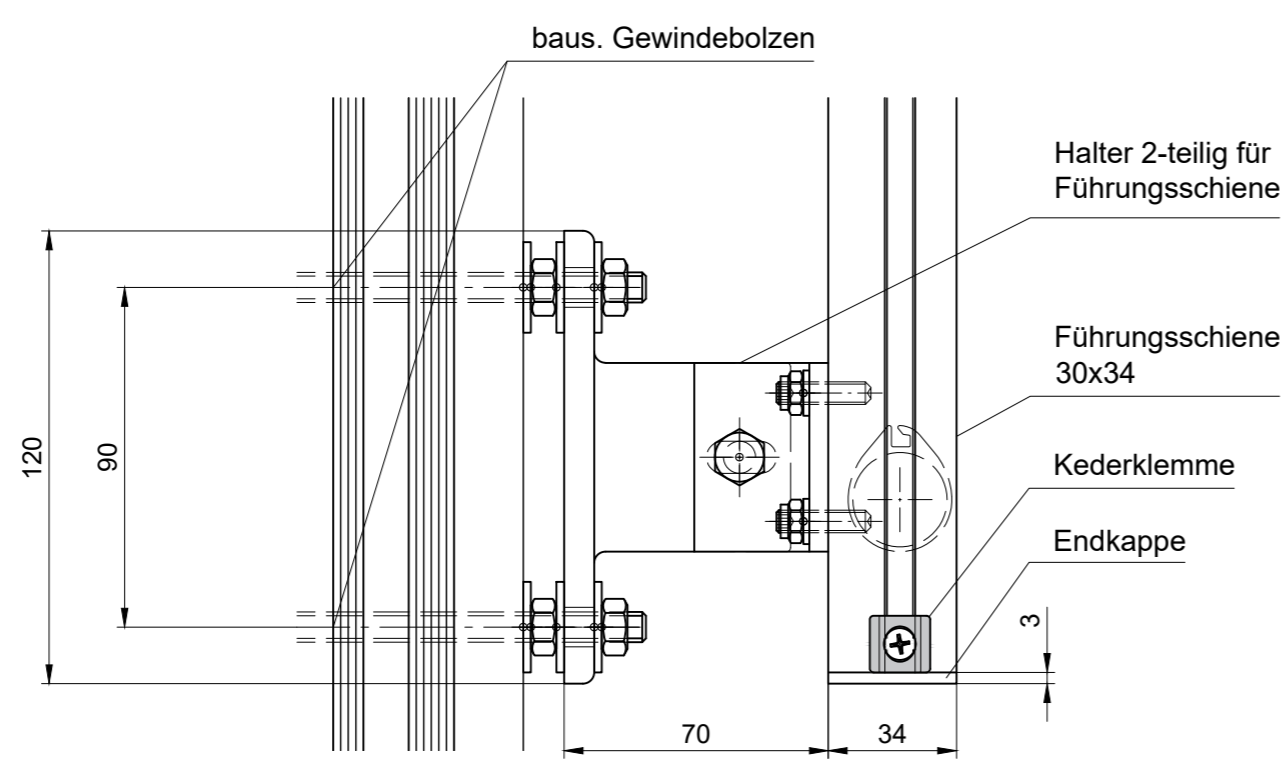

Hinweis:
Kastengröße 267 x 330
Anlagenhöhe bis 4500 mm