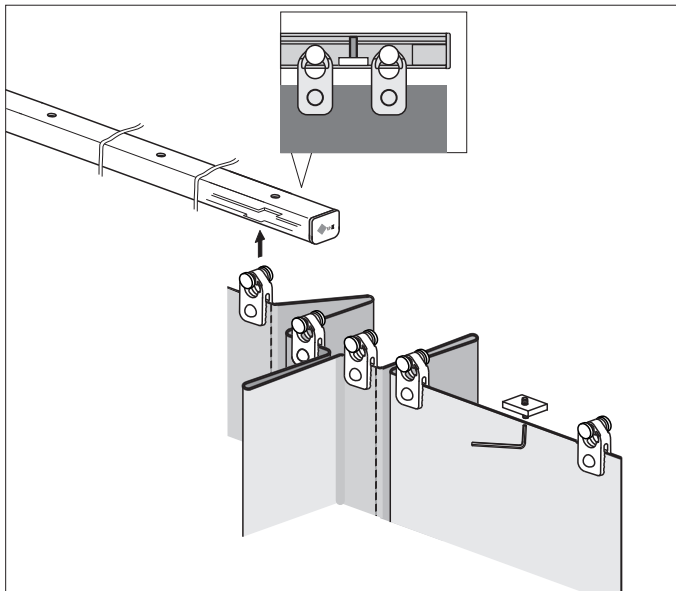

MONTAGEANLEITUNG

Balkonvorhang FLEXUS

Montage Führungsschiene

Masse in mm

Führungsschiene
Mat.Nr. 08-2860

Befest.set für
Direktmontage
1-er Set Mat.Nr. 08-2871
3-er Set Mat.Nr. 08-2872
5-er Set Mat.Nr. 08-2873

Bohrhilfe
Mat.Nr. 08-2888

2-er Set Endkappe
Führungsschiene
Mat.Nr. 08-2869

1-er Set Laufwagen
Mat.Nr. 08-2870

Nutenstein 20x15x4
Mat.Nr. 08-2877

Stossverbinder
Mat.Nr. 08-2849

070055642

Balkonvorhang FLEXUS

Montage Behang