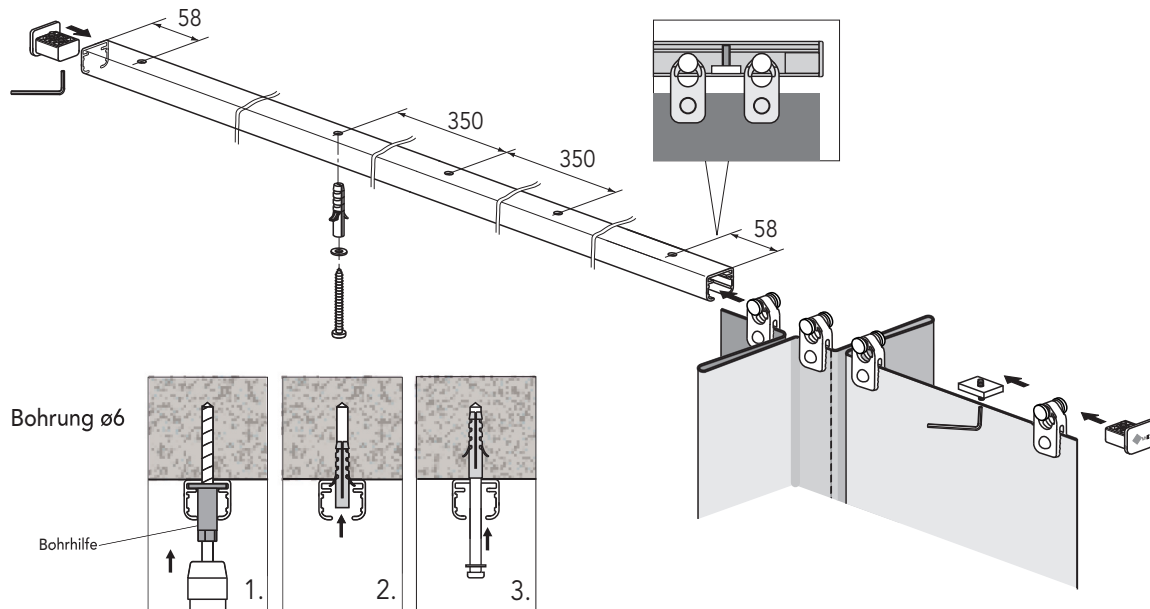

MONTAGEANLEITUNG

Balkonvorhang FLEXUS

Montage Führungsschiene

Masse in mm

Führungsschiene
Mat.Nr. 08-2860

Befest.set für
Direktmontage
1-er Set Mat.Nr. 08-2871
3-er Set Mat.Nr. 08-2872
5-er Set Mat.Nr. 08-2873

Bohrhilfe
Mat.Nr. 08-2888

2-er Set Endkappe
Führungsschiene
Mat.Nr. 08-2869

1-er Set Laufwagen
Mat.Nr. 08-2870

Nutenstein 20x15x4
Mat.Nr. 08-2877

Stossverbinder
Mat.Nr. 08-2849

070055642

Balkonvorhang FLEXUS

Montage Behang