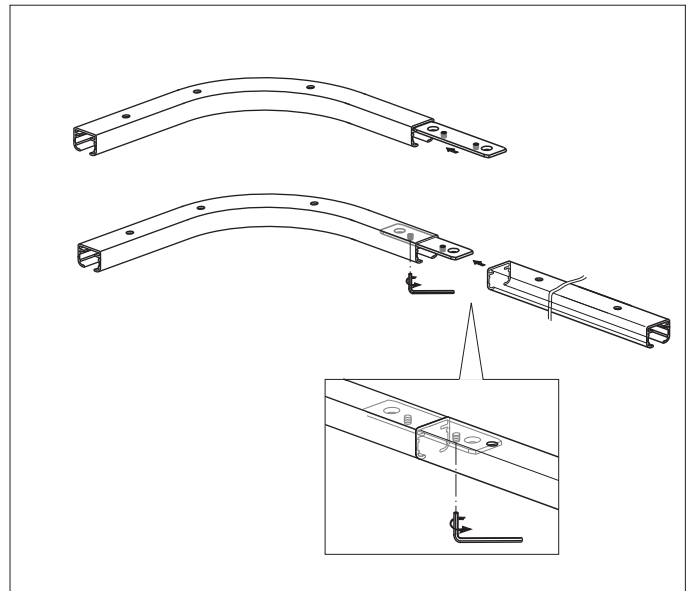

MONTAGEANLEITUNG

Balkonvorhang FLEXUS

Montage Führungsschiene

Masse in mm

Führungsschiene
Mat.Nr. 08-2860

Befest.set für
Direktmontage
1-er Set Mat.Nr. 08-2871
3-er Set Mat.Nr. 08-2872
5-er Set Mat.Nr. 08-2873

Bohrhilfe
Mat.Nr. 08-2888

2-er Set Endkappe
Führungsschiene
Mat.Nr. 08-2869

1-er Set Laufwagen
Mat.Nr. 08-2870

Nutenstein 20x15x4
Mat.Nr. 08-2877

Stossverbinder
Mat.Nr. 08-2849

070055642

Balkonvorhang FLEXUS