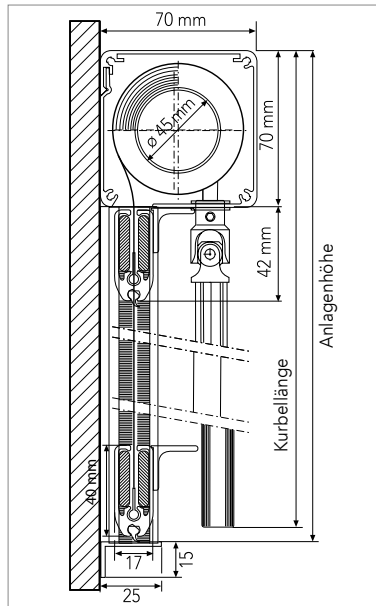

Kassettengröße: 53/70/95 mm
 Kassette 53: Breite bis 2100 mm, Höhe bis 2700 mm
 Kassette 70: Breite bis 2800 mm, Höhe bis 3500 mm
 Kassette 95: Breite bis 4000 mm, Höhe bis 4500 mm
 Masse in Abhängigkeit von Stoffwahl und Bedienung.

CASE Blackout Kassette 53 mm

CASE Blackout Kassette 70 mm

CASE Blackout Kassette 95 mm

Kettenantrieb

Kurbelantrieb

Elektroantrieb

Funksteuerung

Abmessungen	Kassettengröße: 53/70/95 mm Kassette 53: Breite bis 1700 mm, Höhe bis 2000 mm Kassette 70: Breite bis 2800 mm, Höhe bis 3000 mm Kassette 95: Breite bis 3600 mm, Höhe bis 4000 mm Masse in Abhängigkeit von Stoffwahl und Bedienung.				
Gestellfarben	 171 weiss (RAL 9016) glanz	 reinweiss (RAL 9010) matt/glanz	 quarzgrau (RAL 7039) matt/glanz	 lichtgrau (RAL 7035) matt	 weissaluminium (RAL 9006) matt/glanz
	 grau aluminium (RAL 9007) matt	 umbragrau (RAL 7022) matt	 anthrazitgrau (RAL 7016) matt/glanz	 graubraun (RAL 8019) matt	 tiefschwarz (RAL 9005) matt

Kassettenrollo CASE SHADOW

Beschattung oder Verdunkelung senkrechter Glasflächen im Aussenbereich

Ihr Fachhändler:

Kassettengrößen:

CASE Shadow mit Führungsschiene

CASE Shadow mit Seilführung

Abmessungen	Kassettengröße: 53/70/95 mm Kassette 53: Breite bis 1800 mm, Höhe bis 2500 mm Kassette 70: Breite bis 2800 mm, Höhe bis 3000 mm Kassette 95: Breite bis 3200 mm, Höhe bis 3500 mm Masse in Abhängigkeit von Stoffwahl und Bedienung.				
Gestellfarben	 171 weiss (RAL 9016) glanz	 reinweiss (RAL 9010) matt/glanz	 quarzgrau (RAL 7039)	 lichtgrau (RAL 7035) matt	 weissaluminium (RAL 9006) matt/glanz
	 graualuminium (RAL 9007) matt	 umbragrau (RAL 7022) matt	 anthrazitgrau (RAL 7016) matt/glanz	 graubraun (RAL 8019) matt	 tiefschwarz (RAL 9005) matt