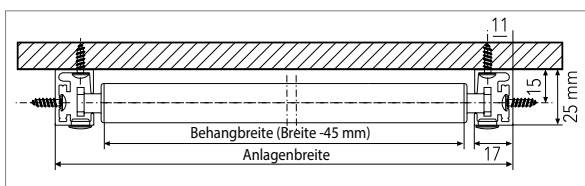

Kassettengrößen

CASE Reflection mit Führungsschiene

CASE Reflection mit Seilführung

Kettenantrieb

Kurbelantrieb

Elektroantrieb

Funksteuerung

Abmessungen

Kassettengröße: 53/70/95 mm
 Kassette 53: Breite bis 2100 mm, Höhe bis 2700 mm
 Kassette 70: Breite bis 2800 mm, Höhe bis 3500 mm
 Kassette 95: Breite bis 4000 mm, Höhe bis 4500 mm
 Masse in Abhängigkeit von Stoffwahl und Bedienung.