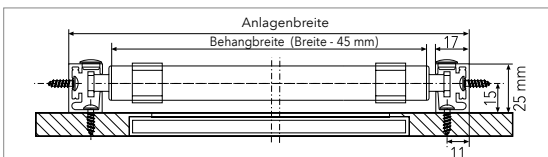

Kassettenrollo CASE SHADOW

Beschattung oder Verdunkelung senkrechter Glasflächen im Aussenbereich

Ihr Fachhändler:

Kassettengrößen:

CASE Shadow mit Führungsschiene

CASE Shadow mit Seilführung

Abmessungen	Kassettengröße: 53/70/95 mm Kassette 53: Breite bis 1800 mm, Höhe bis 2500 mm Kassette 70: Breite bis 2800 mm, Höhe bis 3000 mm Kassette 95: Breite bis 3200 mm, Höhe bis 3500 mm Masse in Abhängigkeit von Stoffwahl und Bedienung.				
Gestellfarben	 171 weiss (RAL 9016) glanz	 reinweiss (RAL 9010) matt/glanz	 quarzgrau (RAL 7039)	 lichtgrau (RAL 7035) matt	 weissaluminium (RAL 9006) matt/glanz
	 graualuminium (RAL 9007) matt	 umbragrau (RAL 7022) matt	 anthrazitgrau (RAL 7016) matt/glanz	 graubraun (RAL 8019) matt	 tiefschwarz (RAL 9005) matt

Bedienung	<ul style="list-style-type: none"> - Integriertes Schneckenradgetriebe und stufenlos einstellbarer Spindelsperre, fest installierte Bedienkurbel, Option: Trichterkurbel - Elektroantrieb mit manueller Endlageneinstellung - Akku-antrieb mit Solarmodul - Funkantrieb inkl. Handsender (Kassette 70/95 mm)
Montage	<ul style="list-style-type: none"> - Führungsschienen (Kassette selbsttragend) Befestigung an Wand / Nische - Seilführung Befestigung an Wand / Decke / Nische