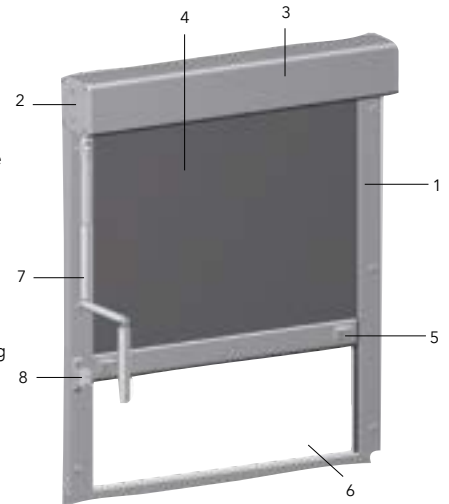

Montage

- Führungsschienen (Kassette selbsttragend)
 - Befestigung an Wand / Nische
- Seilführung
- Befestigung an Wand / Decke / Nische wahlweise mit Befestigungsschiene

Für die innenliegende optimale Verdunkelung bietet sich das MHZ Kassettenrollo CASE BLACKOUT an. Bestens geeignet für jegliche Schulungs- und Demoräume.

Das Abdunklungsrollo ist in drei verschiedenen Kassettengrößen 53, 70, 95 mm erhältlich. Idealerweise wird die Anlage direkt auf den Fensterrahmen, an die Wand oder in die Fensternische montiert. Die in massivem Aluminium gefertigten Bauteile garantieren langlebige Funktion. Die Abdunkelungsbehänge sind in der Regel immer als schwer entflammbar ausgezeichnet.

■ **Verdunkelung**

- Optimale Abdunkelung dank Dichtungslippe an der Kasette und eingelegten Dichtungsbürsten in den Seitenführungen

■ **Grosse Abmessungen**

- Je nach Kassetten- und Stoffwahl sind Fensterbreiten bis zu 320 cm realisierbar

Kassettenrollo CASE BLACKOUT

Verdunkelung senkrechter Glasflächen im Innenbereich

Ihr Fachhändler:

1. Führungsschiene
2. Seitenlager
3. Kassette
4. Behang
5. Alu-Fallstab
6. Abschlusswinkel
7. Kurbelbedienung
8. Kurbelhalter