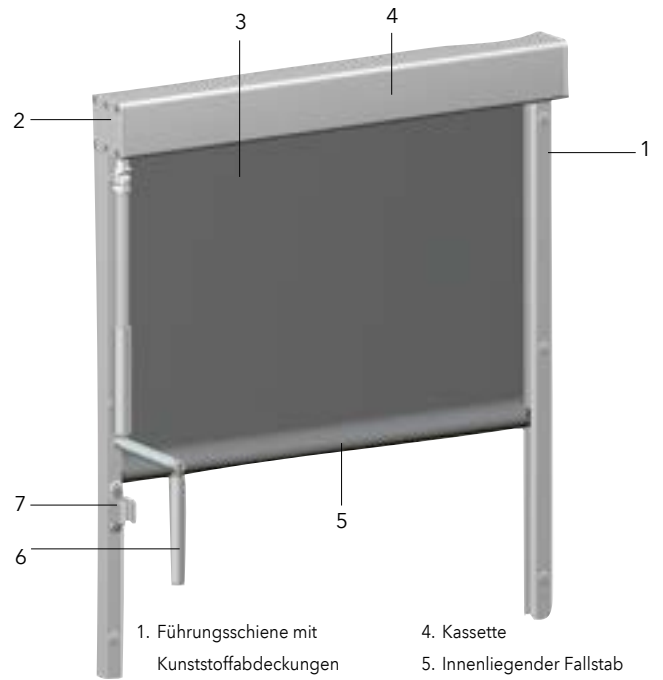

Das Kassettenrollo CASE REFLECTION von MHZ ist ein Blend- und Sonnenschutz für den Innenbereich. Die stabile Konstruktion eignet sich sehr gut für Räume des öffentlichen Bereichs oder für Büro- und Produktionsgebäude aber auch beim Einsatz in den eigenen vier Wänden macht es eine gute Figur.

Die grosse Auswahl an Behangstoffen lässt zu, für jeden Einsatzbereich das Gewebe auszuwählen, welches den richtig dosierten Lichtdurchlass aufweist. Der Behang ist seitlich wahlweise durch Aluminiumprofile oder mittels Spannseilen geführt und auch für grossflächige Fenster geeignet.

Kassettenrollo CASE REFLECTION

Beschattung senkrechter Glasflächen im Innenbereich

Ihr Fachhändler:

- | | |
|--|----------------------------|
| 1. Führungsschiene mit Kunststoffabdeckungen | 4. Kassette |
| 2. Seitenlager | 5. Innenliegender Fallstab |
| 3. Behang | 6. Kurbelbedienung |
| | 7. Kurbelhalter |

Das Abdunklungsrollo ist in drei verschiedenen Kassettengrößen 53, 70, 95 mm erhältlich. Idealerweise wird die Anlage direkt auf den Fensterrahmen, an die Wand oder in die Fensternische montiert. Die in massivem Aluminium gefertigten Bauteile garantieren langlebige Funktion. Die Abdunkelungsbehänge sind in der Regel immer als schwer entflammbar ausgezeichnet.