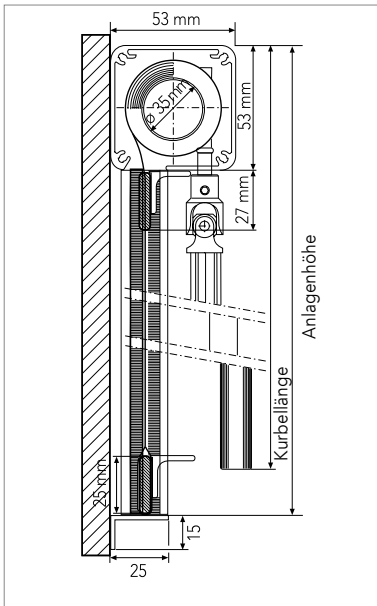

Kassettengröße: 53/70/95 mm
 Kassette 53: Breite bis 2100 mm, Höhe bis 2700 mm
 Kassette 70: Breite bis 2800 mm, Höhe bis 3500 mm
 Kassette 95: Breite bis 4000 mm, Höhe bis 4500 mm
 Masse in Abhängigkeit von Stoffwahl und Bedienung.

■ **Verdunkelung**

- Optimale Abdunkelung dank Dichtungslippe an der Kasette und eingelegten Dichtungsbürsten in den Seitenführungen

■ **Grosse Abmessungen**

- Je nach Kassetten- und Stoffwahl sind Fensterbreiten bis zu 320 cm realisierbar

CASE Blackout Kassette 53 mm

CASE Blackout Kassette 70 mm

CASE Blackout Kassette 95 mm

Kettenantrieb

Kurbelantrieb

Elektroantrieb

Funksteuerung

Abmessungen	Kassettengröße: 53/70/95 mm Kassette 53: Breite bis 1700 mm, Höhe bis 2000 mm Kassette 70: Breite bis 2800 mm, Höhe bis 3000 mm Kassette 95: Breite bis 3600 mm, Höhe bis 4000 mm Masse in Abhängigkeit von Stoffwahl und Bedienung.				
Gestellfarben	 171 weiss (RAL 9016) glanz	 reinweiss (RAL 9010) matt/glanz	 quarzgrau (RAL 7039) matt/glanz	 lichtgrau (RAL 7035) matt	 weissaluminium (RAL 9006) matt/glanz
	 grau aluminium (RAL 9007) matt	 umbragrau (RAL 7022) matt	 anthrazitgrau (RAL 7016) matt/glanz	 graubraun (RAL 8019) matt	 tiefschwarz (RAL 9005) matt

Kassettenrollo CASE SHADOW

Beschattung oder Verdunkelung senkrechter Glasflächen im Aussenbereich

Ihr Fachhändler:

Kassettengrößen:

CASE Shadow mit Führungsschiene

CASE Shadow mit Seilführung

Abmessungen	Kassettengröße: 53/70/95 mm Kassette 53: Breite bis 1800 mm, Höhe bis 2500 mm Kassette 70: Breite bis 2800 mm, Höhe bis 3000 mm Kassette 95: Breite bis 3200 mm, Höhe bis 3500 mm Masse in Abhängigkeit von Stoffwahl und Bedienung.				
Gestellfarben	 171 weiss (RAL 9016) glanz	 reinweiss (RAL 9010) matt/glanz	 quarzgrau (RAL 7039)	 lichtgrau (RAL 7035) matt	 weissaluminium (RAL 9006) matt/glanz
	 graualuminium (RAL 9007) matt	 umbragrau (RAL 7022) matt	 anthrazitgrau (RAL 7016) matt/glanz	 graubraun (RAL 8019) matt	 tiefschwarz (RAL 9005) matt