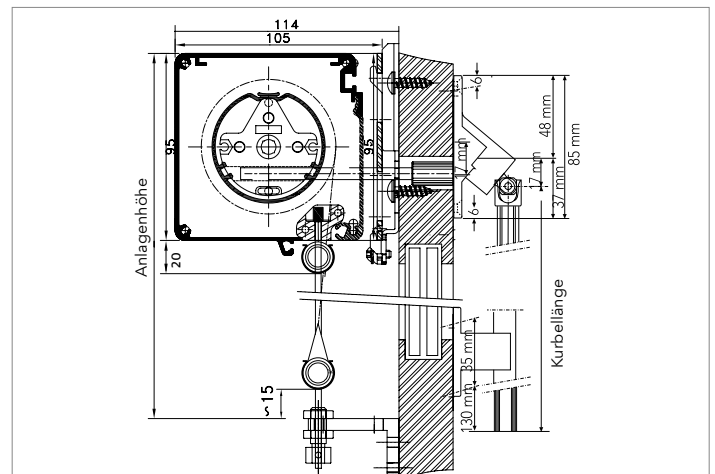

CASE Blackout Kassette 53 mm

CASE Blackout Kassette 70 mm

CASE Blackout Kassette 95 mm

Kettenantrieb

Kurbelantrieb

Elektroantrieb

Funksteuerung

Abmessungen	Kassettengröße: 53/70/95 mm Kassette 53: Breite bis 1700 mm, Höhe bis 2000 mm Kassette 70: Breite bis 2800 mm, Höhe bis 3000 mm Kassette 95: Breite bis 3600 mm, Höhe bis 4000 mm Masse in Abhängigkeit von Stoffwahl und Bedienung.				
Gestellfarben	 171 weiss (RAL 9016) glanz	 reinweiss (RAL 9010) matt/glanz	 quarzgrau (RAL 7039) matt/glanz	 lichtgrau (RAL 7035) matt	 weissaluminium (RAL 9006) matt/glanz
	 grau aluminium (RAL 9007) matt	 umbragrau (RAL 7022) matt	 anthrazitgrau (RAL 7016) matt/glanz	 graubraun (RAL 8019) matt	 tiefschwarz (RAL 9005) matt

Kassettenrollo CASE SHADOW

Beschattung oder Verdunkelung senkrechter Glasflächen im Aussenbereich

Ihr Fachhändler:

Kassettengrößen:

CASE Shadow mit Führungsschiene

CASE Shadow mit Seilführung

Abmessungen	Kassettengröße: 53/70/95 mm Kassette 53: Breite bis 1800 mm, Höhe bis 2500 mm Kassette 70: Breite bis 2800 mm, Höhe bis 3000 mm Kassette 95: Breite bis 3200 mm, Höhe bis 3500 mm Masse in Abhängigkeit von Stoffwahl und Bedienung.				
Gestellfarben	 171 weiss (RAL 9016) glanz	 reinweiss (RAL 9010) matt/glanz	 quarzgrau (RAL 7039)	 lichtgrau (RAL 7035) matt	 weissaluminium (RAL 9006) matt/glanz
	 graualuminium (RAL 9007) matt	 umbragrau (RAL 7022) matt	 anthrazitgrau (RAL 7016) matt/glanz	 graubraun (RAL 8019) matt	 tiefschwarz (RAL 9005) matt

Bedienung	<ul style="list-style-type: none"> - Integriertes Schneckenradgetriebe und stufenlos einstellbarer Spindelsperre, fest installierte Bedienkurbel, Option: Trichterkurbel - Elektroantrieb mit manueller Endlageneinstellung - Akku-antrieb mit Solarmodul - Funkantrieb inkl. Handsender (Kassette 70/95 mm)
Montage	<ul style="list-style-type: none"> - Führungsschienen (Kassette selbsttragend) Befestigung an Wand / Nische - Seilführung Befestigung an Wand / Decke / Nische