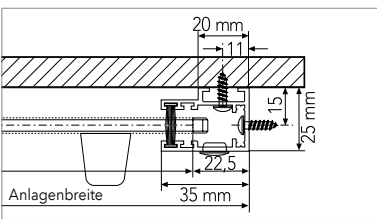

CASE Blackout Kassette 53 mm

CASE Blackout Kassette 70 mm

CASE Blackout Kassette 95 mm

Kettenantrieb

Kurbelantrieb

Elektroantrieb

Funksteuerung

Abmessungen	Kassettengröße: 53/70/95 mm Kassette 53: Breite bis 1700 mm, Höhe bis 2000 mm Kassette 70: Breite bis 2800 mm, Höhe bis 3000 mm Kassette 95: Breite bis 3600 mm, Höhe bis 4000 mm Masse in Abhängigkeit von Stoffwahl und Bedienung.				
Gestellfarben	 171 weiss (RAL 9016) glanz	 reinweiss (RAL 9010) matt/glanz	 quarzgrau (RAL 7039) matt/glanz	 lichtgrau (RAL 7035) matt	 weissaluminium (RAL 9006) matt/glanz
	 grau aluminium (RAL 9007) matt	 umbragrau (RAL 7022) matt	 anthrazitgrau (RAL 7016) matt/glanz	 graubraun (RAL 8019) matt	 tiefschwarz (RAL 9005) matt