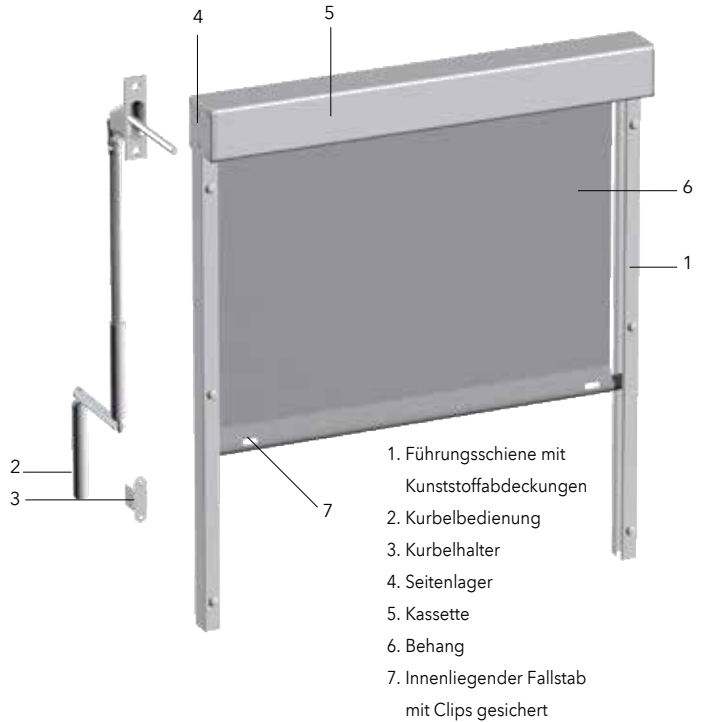

Das Abdunklungsrollo ist in drei verschiedenen Kassettengrößen 53, 70, 95 mm erhältlich. Idealerweise wird die Anlage direkt auf den Fensterrahmen, an die Wand oder in die Fensternische montiert. Die in massivem Aluminium gefertigten Bauteile garantieren langlebige Funktion. Die Abdunkelungsbehänge sind in der Regel immer als schwer entflammbar ausgezeichnet.

Das aussenliegende MHZ Fassadenrollo CASE SHADOW integriert sich optisch wie funktional an jede Fassade und in jede Fensterleibung dank der Rollogrösse angepassten Kassetten von 53, 70 oder 95 mm.

Die grosse Auswahl an Behangqualitäten und -Farben verleiht jedem Objekt einen weichen textilen Touch. Abgedeckte Tuchwelle und Seitenführungen aus Aluminium schützen das Stoffgewebe vor Windeinflüssen und Schmutz.

Produktvorteile:

- **Verschiedene Bedienvarianten**
 - Mittels innere Bedienungskurbel für alle 3 Kassetten
 - Mit 230 V Elektroantrieb für die 70 und 95 mm Kassette, auch mit Funkbedienung
- **Blend- und Sichtschutz**
 - Aus der breiten Auswahl unserer Gewebekollektion findet sich der optimale Sicht- und Blendschutz
- **Grosse Abmessungen**
 - Je nach Kassetten- und Stoffwahl sind Fensterbreiten bis zu 320 cm möglich

Kassettenrollo CASE SHADOW

Beschattung oder Verdunkelung senkrechter Glasflächen im Aussenbereich

Ihr Fachhändler:

Kassettengrößen:

CASE Shadow mit Führungsschiene

CASE Shadow mit Seilführung

Abmessungen	Kassettengröße: 53/70/95 mm Kassette 53: Breite bis 1800 mm, Höhe bis 2500 mm Kassette 70: Breite bis 2800 mm, Höhe bis 3000 mm Kassette 95: Breite bis 3200 mm, Höhe bis 3500 mm Masse in Abhängigkeit von Stoffwahl und Bedienung.				
Gestellfarben	 171 weiss (RAL 9016) glanz	 reinweiss (RAL 9010) matt/glanz	 quarzgrau (RAL 7039)	 lichtgrau (RAL 7035) matt	 weissaluminium (RAL 9006) matt/glanz
	 graualuminium (RAL 9007) matt	 umbragrau (RAL 7022) matt	 anthrazitgrau (RAL 7016) matt/glanz	 graubraun (RAL 8019) matt	 tiefschwarz (RAL 9005) matt