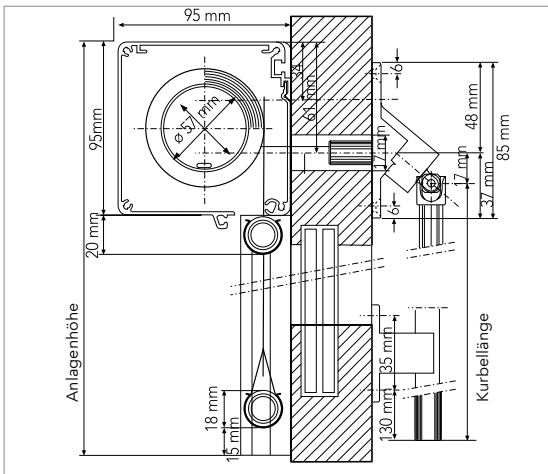

Kassettengröße: 53/70/95 mm
 Kassette 53: Breite bis 2100 mm, Höhe bis 2700 mm
 Kassette 70: Breite bis 2800 mm, Höhe bis 3500 mm
 Kassette 95: Breite bis 4000 mm, Höhe bis 4500 mm
 Masse in Abhängigkeit von Stoffwahl und Bedienung.

CASE Blackout Kassette 53 mm

CASE Blackout Kassette 70 mm

CASE Blackout Kassette 95 mm

Kettenantrieb

Kurbelantrieb

Elektroantrieb

Funksteuerung

Abmessungen	Kassettengröße: 53/70/95 mm Kassette 53: Breite bis 1700 mm, Höhe bis 2000 mm Kassette 70: Breite bis 2800 mm, Höhe bis 3000 mm Kassette 95: Breite bis 3600 mm, Höhe bis 4000 mm Masse in Abhängigkeit von Stoffwahl und Bedienung.				
Gestellfarben	 171 weiss (RAL 9016) glanz	 reinweiss (RAL 9010) matt/glanz	 quarzgrau (RAL 7039) matt/glanz	 lichtgrau (RAL 7035) matt	 weissaluminium (RAL 9006) matt/glanz
	 grau aluminium (RAL 9007) matt	 umbragrau (RAL 7022) matt	 anthrazitgrau (RAL 7016) matt/glanz	 graubraun (RAL 8019) matt	 tiefschwarz (RAL 9005) matt

Kassettenrollo CASE SHADOW

Beschattung oder Verdunkelung senkrechter Glasflächen im Aussenbereich

Ihr Fachhändler:

Kassettengrößen:

CASE Shadow mit Führungsschiene

CASE Shadow mit Seilführung

Abmessungen	Kassettengröße: 53/70/95 mm Kassette 53: Breite bis 1800 mm, Höhe bis 2500 mm Kassette 70: Breite bis 2800 mm, Höhe bis 3000 mm Kassette 95: Breite bis 3200 mm, Höhe bis 3500 mm Masse in Abhängigkeit von Stoffwahl und Bedienung.				
Gestellfarben	 171 weiss (RAL 9016) glanz	 reinweiss (RAL 9010) matt/glanz	 quarzgrau (RAL 7039)	 lichtgrau (RAL 7035) matt	 weissaluminium (RAL 9006) matt/glanz
	 graualuminium (RAL 9007) matt	 umbragrau (RAL 7022) matt	 anthrazitgrau (RAL 7016) matt/glanz	 graubraun (RAL 8019) matt	 tiefschwarz (RAL 9005) matt