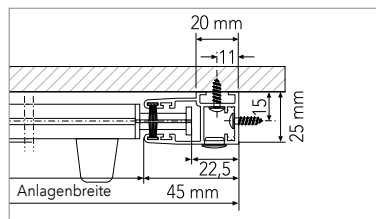

CASE Blackout Kassette 53 mm

CASE Blackout Kassette 70 mm

CASE Blackout Kassette 95 mm

Kettenantrieb

Kurbelantrieb

Elektroantrieb

Funksteuerung

Abmessungen	Kassettengröße: 53/70/95 mm Kassette 53: Breite bis 1700 mm, Höhe bis 2000 mm Kassette 70: Breite bis 2800 mm, Höhe bis 3000 mm Kassette 95: Breite bis 3600 mm, Höhe bis 4000 mm Masse in Abhängigkeit von Stoffwahl und Bedienung.				
Gestellfarben	 171 weiss (RAL 9016) glanz	 reinweiss (RAL 9010) matt/glanz	 quarzgrau (RAL 7039) matt/glanz	 lichtgrau (RAL 7035) matt	 weissaluminium (RAL 9006) matt/glanz
	 grau aluminium (RAL 9007) matt	 umbragrau (RAL 7022) matt	 anthrazitgrau (RAL 7016) matt/glanz	 graubraun (RAL 8019) matt	 tiefschwarz (RAL 9005) matt