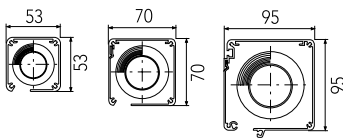

CASE Blackout Kassette 53 mm

CASE Blackout Kassette 70 mm

CASE Blackout Kassette 95 mm

Kettenantrieb

Kurbelantrieb

Elektroantrieb

Funksteuerung

Abmessungen	Kassettengröße: 53/70/95 mm Kassette 53: Breite bis 1700 mm, Höhe bis 2000 mm Kassette 70: Breite bis 2800 mm, Höhe bis 3000 mm Kassette 95: Breite bis 3600 mm, Höhe bis 4000 mm Masse in Abhängigkeit von Stoffwahl und Bedienung.				
Gestellfarben	 171 weiss (RAL 9016) glanz	 reinweiss (RAL 9010) matt/glanz	 quarzgrau (RAL 7039) matt/glanz	 lichtgrau (RAL 7035) matt	 weissaluminium (RAL 9006) matt/glanz
	 grau aluminium (RAL 9007) matt	 umbragrau (RAL 7022) matt	 anthrazitgrau (RAL 7016) matt/glanz	 graubraun (RAL 8019) matt	 tiefschwarz (RAL 9005) matt

Das aussenliegende MHZ Fassadenrollo CASE SHADOW integriert sich optisch wie funktional an jede Fassade und in jede Fensterleibung dank der Rollogrösse angepassten Kassetten von 53, 70 oder 95 mm.

Die grosse Auswahl an Behangqualitäten und -Farben verleiht jedem Objekt einen weichen textilen Touch. Abgedeckte Tuchwelle und Seitenführungen aus Aluminium schützen das Stoffgewebe vor Windeinflüssen und Schmutz.

Kassettenrollo CASE SHADOW

Beschattung oder Verdunkelung senkrechter Glasflächen im Aussenbereich

Ihr Fachhändler:

Kassettengrößen:

CASE Shadow mit Führungsschiene

CASE Shadow mit Seilführung

Abmessungen	Kassettengröße: 53/70/95 mm Kassette 53: Breite bis 1800 mm, Höhe bis 2500 mm Kassette 70: Breite bis 2800 mm, Höhe bis 3000 mm Kassette 95: Breite bis 3200 mm, Höhe bis 3500 mm Masse in Abhängigkeit von Stoffwahl und Bedienung.				
Gestellfarben	 171 weiss (RAL 9016) glanz	 reinweiss (RAL 9010) matt/glanz	 quarzgrau (RAL 7039)	 lichtgrau (RAL 7035) matt	 weissaluminium (RAL 9006) matt/glanz
	 graualuminium (RAL 9007) matt	 umbragrau (RAL 7022) matt	 anthrazitgrau (RAL 7016) matt/glanz	 graubraun (RAL 8019) matt	 tiefschwarz (RAL 9005) matt