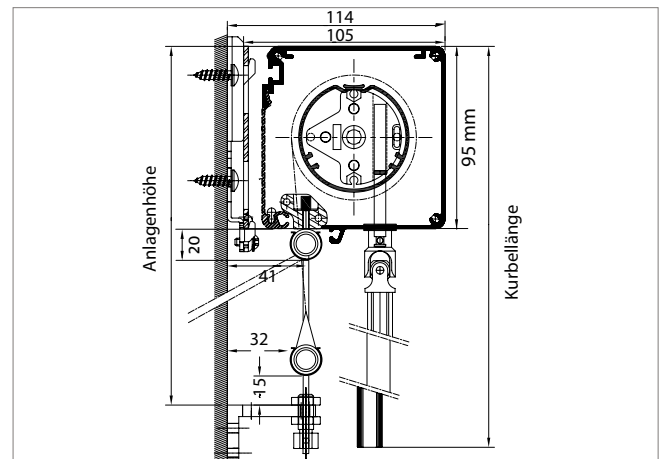

Kassettengrößen

CASE Reflection mit Führungsschiene

CASE Reflection mit Seilführung

Kettenantrieb

Kurbelantrieb

Elektroantrieb

Funksteuerung

Abmessungen

Kassettengröße: 53/70/95 mm
 Kassette 53: Breite bis 2100 mm, Höhe bis 2700 mm
 Kassette 70: Breite bis 2800 mm, Höhe bis 3500 mm
 Kassette 95: Breite bis 4000 mm, Höhe bis 4500 mm
 Masse in Abhängigkeit von Stoffwahl und Bedienung.

CASE Blackout Kassette 53 mm

CASE Blackout Kassette 70 mm

CASE Blackout Kassette 95 mm

Kettenantrieb

Kurbelantrieb

Elektroantrieb

Funksteuerung

Abmessungen	Kassettengröße: 53/70/95 mm Kassette 53: Breite bis 1700 mm, Höhe bis 2000 mm Kassette 70: Breite bis 2800 mm, Höhe bis 3000 mm Kassette 95: Breite bis 3600 mm, Höhe bis 4000 mm Masse in Abhängigkeit von Stoffwahl und Bedienung.				
Gestellfarben	 171 weiss (RAL 9016) glanz	 reinweiss (RAL 9010) matt/glanz	 quarzgrau (RAL 7039) matt/glanz	 lichtgrau (RAL 7035) matt	 weissaluminium (RAL 9006) matt/glanz
	 grau aluminium (RAL 9007) matt	 umbragrau (RAL 7022) matt	 anthrazitgrau (RAL 7016) matt/glanz	 graubraun (RAL 8019) matt	 tiefschwarz (RAL 9005) matt