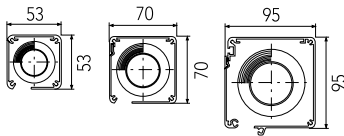

Kassettengrößen

CASE Reflection mit Führungsschiene