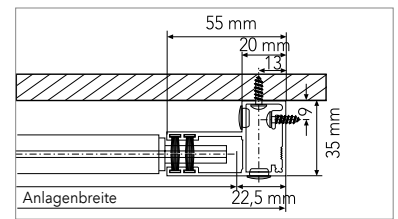

CASE Blackout Kassette 53 mm

CASE Blackout Kassette 70 mm

CASE Blackout Kassette 95 mm

Kettenantrieb

Kurbelantrieb

Elektroantrieb

Funksteuerung

Abmessungen	Kassettengröße: 53/70/95 mm Kassette 53: Breite bis 1700 mm, Höhe bis 2000 mm Kassette 70: Breite bis 2800 mm, Höhe bis 3000 mm Kassette 95: Breite bis 3600 mm, Höhe bis 4000 mm Masse in Abhängigkeit von Stoffwahl und Bedienung.				
Gestellfarben	 171 weiss (RAL 9016) glanz	 reinweiss (RAL 9010) matt/glanz	 quarzgrau (RAL 7039) matt/glanz	 lichtgrau (RAL 7035) matt	 weissaluminium (RAL 9006) matt/glanz
	 grau aluminium (RAL 9007) matt	 umbragrau (RAL 7022) matt	 anthrazitgrau (RAL 7016) matt/glanz	 graubraun (RAL 8019) matt	 tiefschwarz (RAL 9005) matt