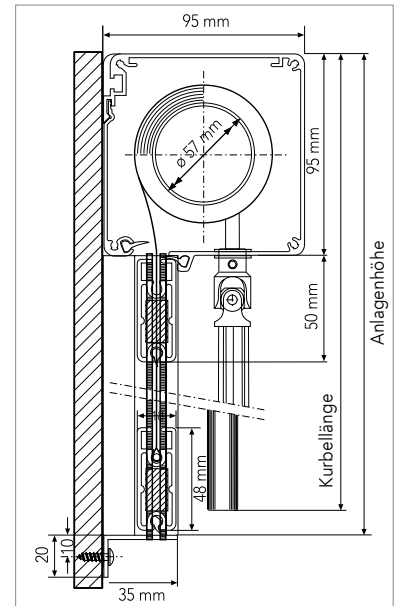

Kassettengröße: 53/70/95 mm
 Kassette 53: Breite bis 2100 mm, Höhe bis 2700 mm
 Kassette 70: Breite bis 2800 mm, Höhe bis 3500 mm
 Kassette 95: Breite bis 4000 mm, Höhe bis 4500 mm
 Masse in Abhängigkeit von Stoffwahl und Bedienung.

CASE Blackout Kassette 53 mm

CASE Blackout Kassette 70 mm

CASE Blackout Kassette 95 mm

Kettenantrieb

Kurbelantrieb

Elektroantrieb

Funksteuerung

Abmessungen	Kassettengröße: 53/70/95 mm Kassette 53: Breite bis 1700 mm, Höhe bis 2000 mm Kassette 70: Breite bis 2800 mm, Höhe bis 3000 mm Kassette 95: Breite bis 3600 mm, Höhe bis 4000 mm Masse in Abhängigkeit von Stoffwahl und Bedienung.				
Gestellfarben	 171 weiss (RAL 9016) glanz	 reinweiss (RAL 9010) matt/glanz	 quarzgrau (RAL 7039) matt/glanz	 lichtgrau (RAL 7035) matt	 weissaluminium (RAL 9006) matt/glanz
	 grau aluminium (RAL 9007) matt	 umbragrau (RAL 7022) matt	 anthrazitgrau (RAL 7016) matt/glanz	 graubraun (RAL 8019) matt	 tiefschwarz (RAL 9005) matt

Kassettenrollo CASE SHADOW

Beschattung oder Verdunkelung senkrechter Glasflächen im Aussenbereich

Ihr Fachhändler:

Kassettengrößen:

CASE Shadow mit Führungsschiene

CASE Shadow mit Seilführung

Abmessungen	Kassettengröße: 53/70/95 mm Kassette 53: Breite bis 1800 mm, Höhe bis 2500 mm Kassette 70: Breite bis 2800 mm, Höhe bis 3000 mm Kassette 95: Breite bis 3200 mm, Höhe bis 3500 mm Masse in Abhängigkeit von Stoffwahl und Bedienung.				
Gestellfarben	 171 weiss (RAL 9016) glanz	 reinweiss (RAL 9010) matt/glanz	 quarzgrau (RAL 7039)	 lichtgrau (RAL 7035) matt	 weissaluminium (RAL 9006) matt/glanz
	 graualuminium (RAL 9007) matt	 umbragrau (RAL 7022) matt	 anthrazitgrau (RAL 7016) matt/glanz	 graubraun (RAL 8019) matt	 tiefschwarz (RAL 9005) matt