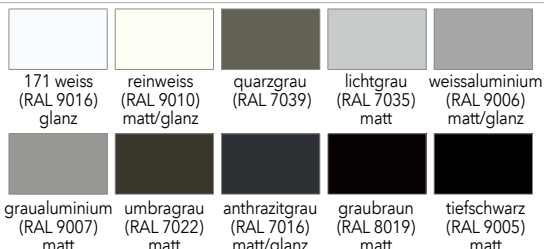

Gestellfarben

Bedienung

- Kettenantrieb in weiss, grau, schwarz oder metall
- Integriertes Schneckenradgetriebe und stufenlos einstellbarer Spindelsperre, fest installierte Bedienkurbel. Option: Trichterkrübel
- Elektroantrieb mit manueller Endlageneinstellung
- Funkantrieb inkl. Handsender (Kassette 70/95 mm)