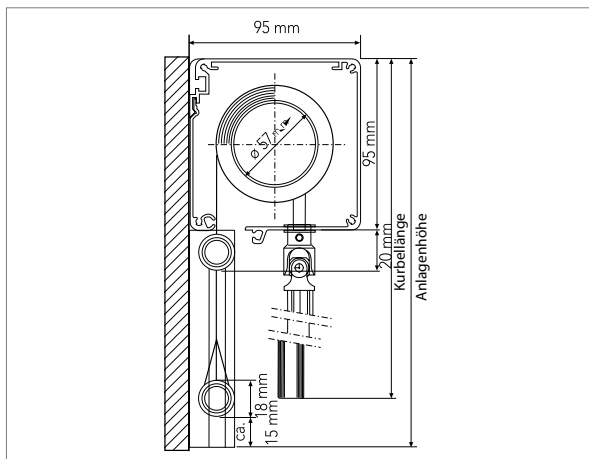

Kassettengrößen

CASE Reflection mit Führungsschiene