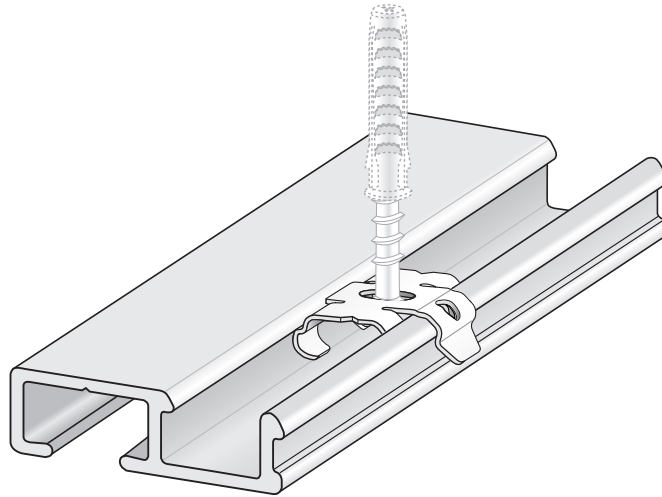

FUTUR Aluminium-Vorhangsschiene | *Rails à rideaux en aluminium FUTUR*

01-2734

01-2744

070055724

Achtung: Bei Verwendung von Hilfsmitteln (Leitern, Bohrmaschinen usw.) zur Installation und Pflege unseres Produkts unbedingt Sicherheitshinweise der Hersteller beachten.

Attention : En cas d'utilisation d'échelles, foreuses etc. pour l'installation ou l'entretien de nos produits, veuillez respecter les conseils de sécurité et les notices des fabricants.

Clipmontage
fixation clip

Wandträger (nur Ausführung mit Clipbefestigung möglich)
Equerre murale (uniquement avec fixation clip)

Achtung:
Position der Unterlegscheibe
Attention:
Position rondelle