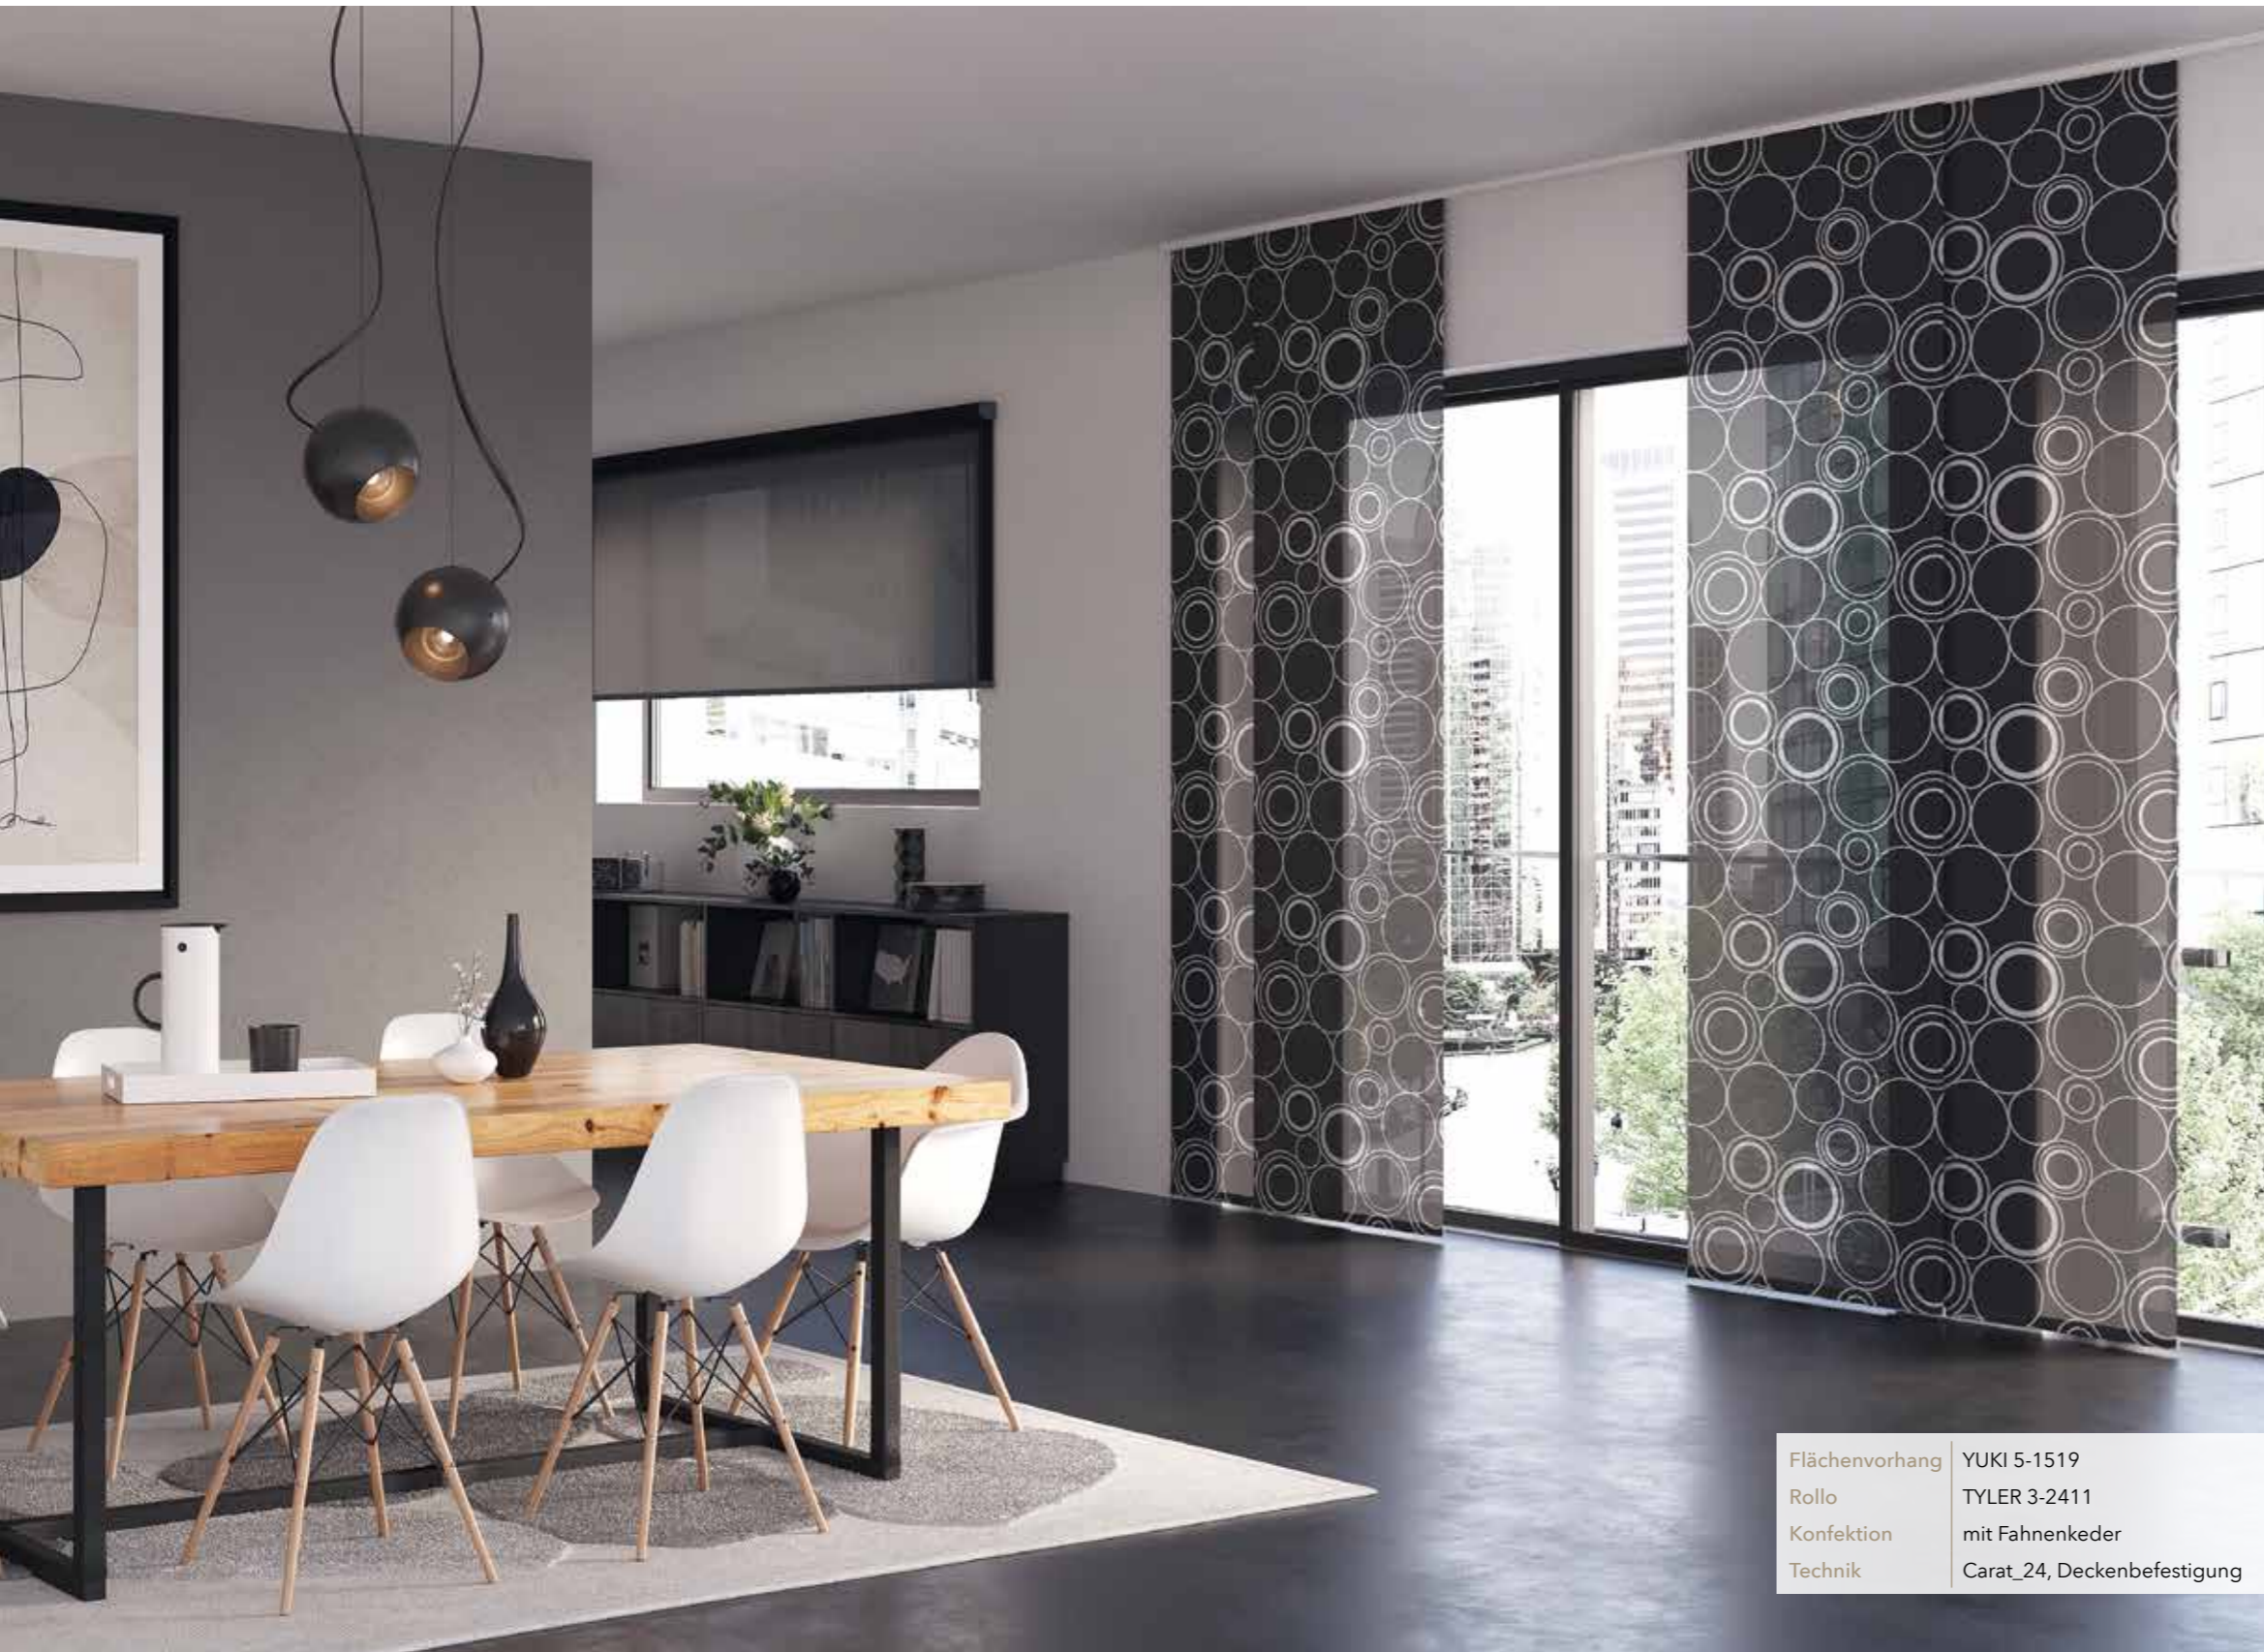

Flächenvorhang	JAINA 2-1188, Uni TOGA 1-1789
Konfektion	mit Fahnenkeder
Technik	Carat_24, Deckenbefestigung

Industrial Grey

stilvoll und charismatisch

Grautöne gehören zu den Allroundern in der Raumgestaltung. Zeitlos elegant und scheinbar selbstverständlich fügen sie sich in die unterschiedlichsten Wohnstile ein, setzen markante Highlights oder gleichen Kontraste aus.