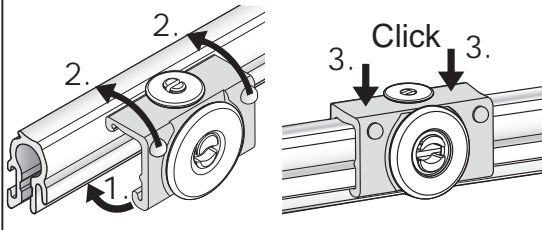

<p>Wandträger kurz, 2- bis 3-läufig Equerre murale courte, 2 à 3 glissières</p>	<p>Wandträger lang, 2- bis 5-läufig Equerre murale longue, 2 à 5 glissières</p>
---	---

070056039

Achtung: Die Montageanleitung zur Montage und Inbetriebnahme unseres Produktes richtet sich ausschließlich an die qualifizierte Fachkraft, die über versierte Kenntnisse in folgenden Bereichen verfügt: Arbeitsschutz, Betriebssicherheit und Unfallverhütungsvorschriften, Umgang mit Leitern, Handhabung und Transport von großen Anlagen, Umgang mit Werkzeug und Maschinen, Einbringung von Befestigungsmitteln, Inbetriebnahme und Betrieb des Produktes. Bei Verwendung von Hilfsmitteln (Leitern, Bohrmaschinen usw.) zur Installation und Pflege unseres Produktes unbedingt Sicherheitshinweise der Hersteller beachten.

Clip-Montage Decke * Fixation plafond par clip*

Montage Wandträger und Schiene Support mural de fixation et rail

Demontage Schiene ohne Werkzeug (Decke und Wand) Démontage du rail sans outillage (plafond et mur)

* Hinweis: Wand- und Deckenunebenheiten ausgleichen, um Funktionsstörungen zu vermeiden.

* Remarque: compenser les irrégularités du mur et du plafond afin d'éviter tout dysfonctionnement.

Maße für Clip-Montage CARAT_24 Mesures pour fixation clip CARAT_24

Stoff in Paneelwagen einführen *Insertion du jonc dans le chariot*

Montage Rolle Support de rôle

Paneelwagen positionieren in Schienenlauf

Insertion du chariot dans le rail