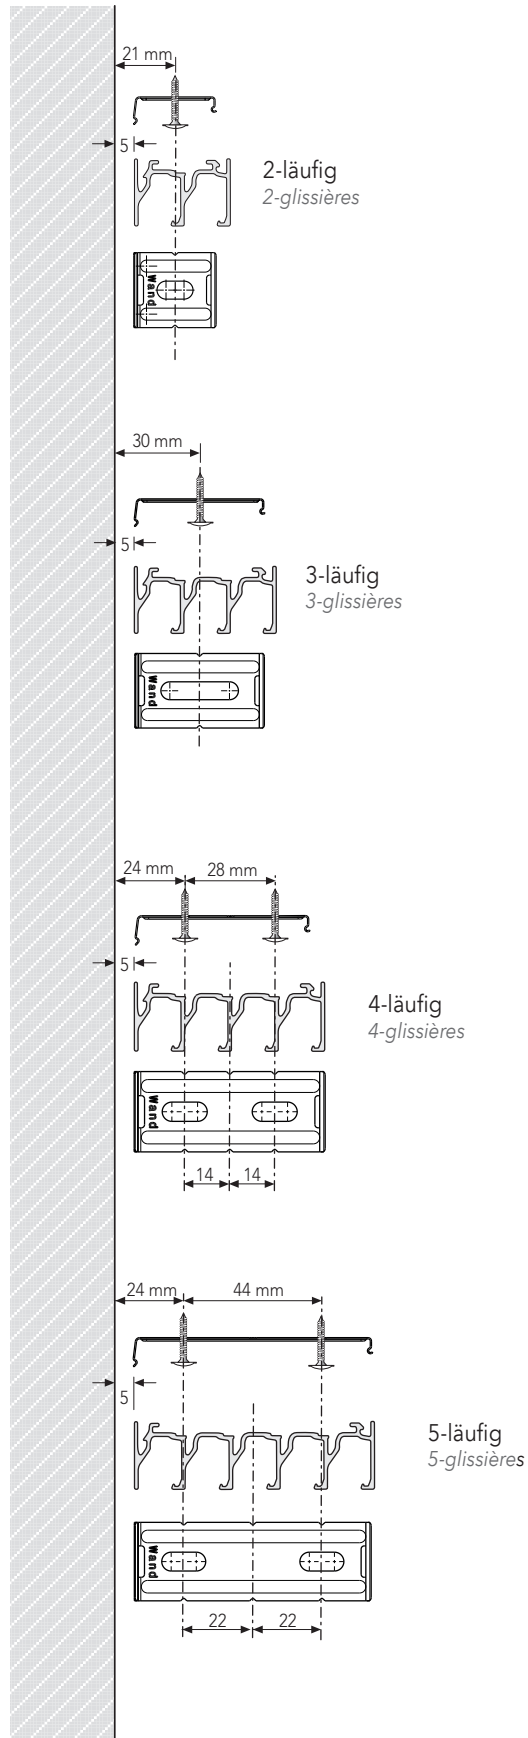

Maße für Clip-Montage CARAT_24 Mesures pour fixation clip CARAT_24