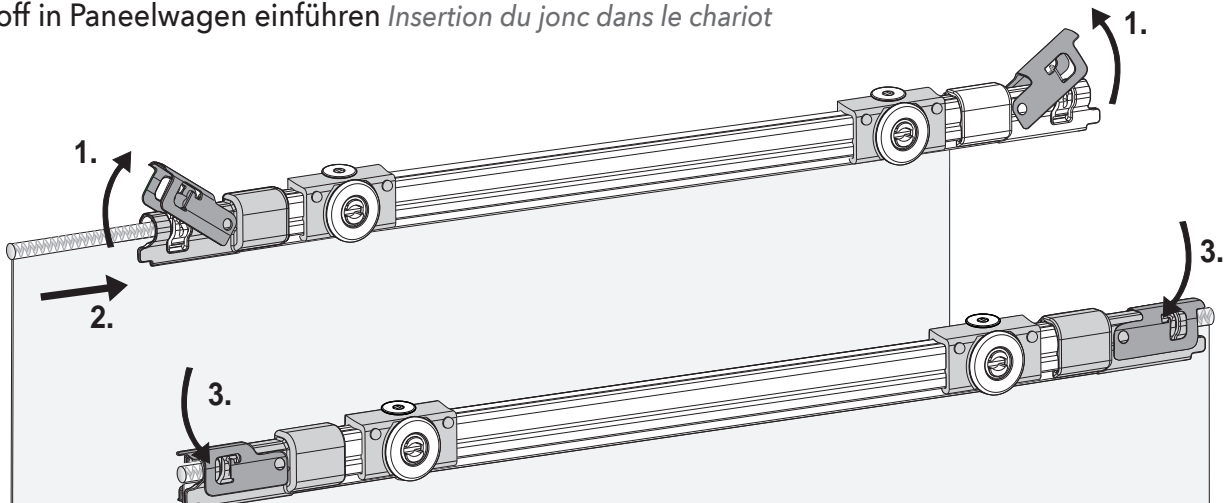

Stoff in Paneelwagen einführen *Insertion du jonc dans le chariot*