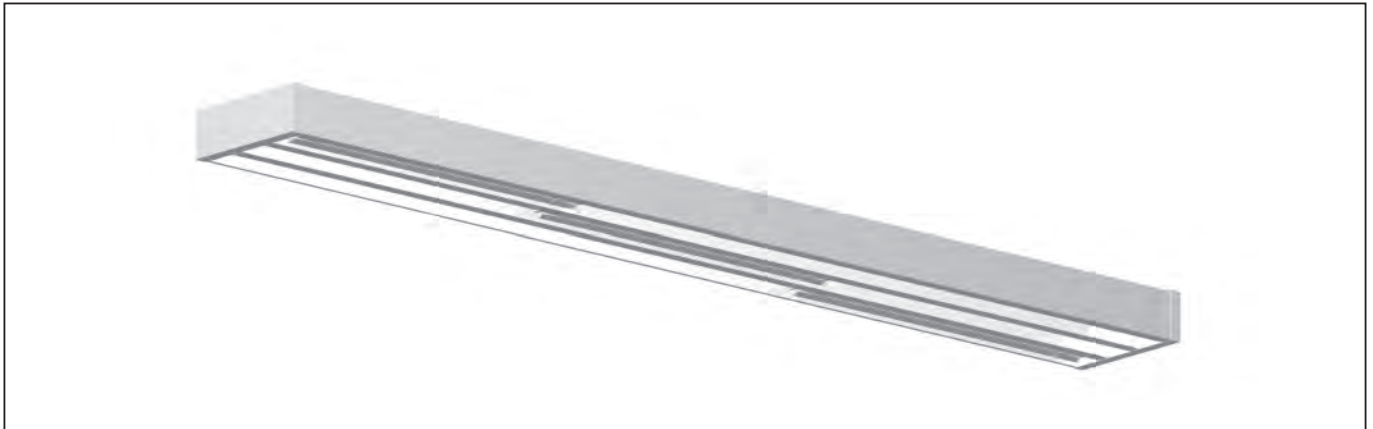

FLÄCHENVORHANGSCHIENEN CARAT_24 | Rails pour parois japonaises CARAT_24

Profile Profilés

<p>33,2 mm</p>	<p>49,2 mm</p>	<p>65,2 mm</p>	<p>81,2 mm</p>
----------------	----------------	----------------	----------------

Deckenträger Fixation plafond

<p>27,4</p>	<p>43,4</p>	<p>59,4</p>	<p>75,4</p>
-------------	-------------	-------------	-------------

Wandträger (nur Ausführung mit Clipbefestigung möglich) Equerre murale (uniquement avec fixation clip)

<p>Wandträger kurz, 2- bis 3-läufig Equerre murale courte, 2 à 3 glissières</p>	<p>Wandträger lang, 2- bis 5-läufig Equerre murale longue, 2 à 5 glissières</p>
---	---

070056039

Achtung: Die Montageanleitung zur Montage und Inbetriebnahme unseres Produktes richtet sich ausschließlich an die qualifizierte Fachkraft, die über versierte Kenntnisse in folgenden Bereichen verfügt: Arbeitsschutz, Betriebssicherheit und Unfallverhütungsvorschriften, Umgang mit Leitern, Handhabung und Transport von großen Anlagen, Umgang mit Werkzeug und Maschinen, Einbringung von Befestigungsmitteln, Inbetriebnahme und Betrieb des Produktes. Bei Verwendung von Hilfsmitteln (Leitern, Bohrmaschinen usw.) zur Installation und Pflege unseres Produktes unbedingt Sicherheitshinweise der Hersteller beachten.