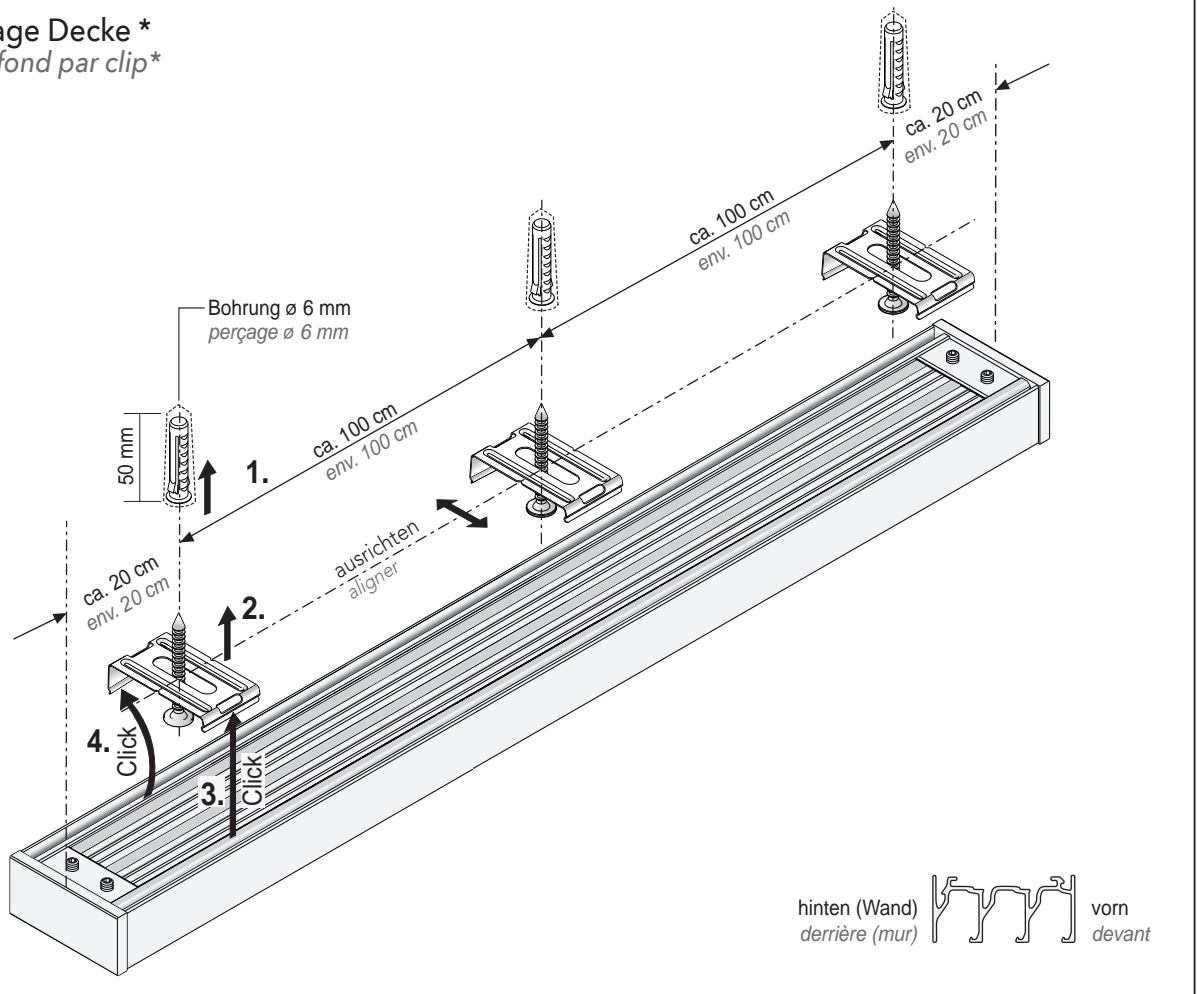

Clip-Montage Decke * Fixation plafond par clip*

Montage Wandträger und Schiene Support mural de fixation et rail