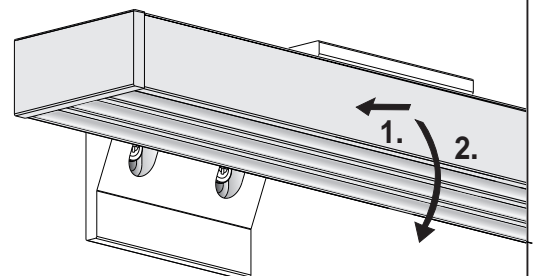

<p>Wandträger kurz, 2- bis 3-läufig Equerre murale courte, 2 à 3 glissières</p>	<p>Wandträger lang, 2- bis 5-läufig Equerre murale longue, 2 à 5 glissières</p>
---	---

070056039

Achtung: Die Montageanleitung zur Montage und Inbetriebnahme unseres Produktes richtet sich ausschließlich an die qualifizierte Fachkraft, die über versierte Kenntnisse in folgenden Bereichen verfügt: Arbeitsschutz, Betriebssicherheit und Unfallverhütungsvorschriften, Umgang mit Leitern, Handhabung und Transport von großen Anlagen, Umgang mit Werkzeug und Maschinen, Einbringung von Befestigungsmitteln, Inbetriebnahme und Betrieb des Produktes. Bei Verwendung von Hilfsmitteln (Leitern, Bohrmaschinen usw.) zur Installation und Pflege unseres Produktes unbedingt Sicherheitshinweise der Hersteller beachten.

Clip-Montage Decke * Fixation plafond par clip*

Montage Wandträger und Schiene Support mural de fixation et rail

Demontage Schiene ohne Werkzeug (Decke und Wand) Démontage du rail sans outillage (plafond et mur)