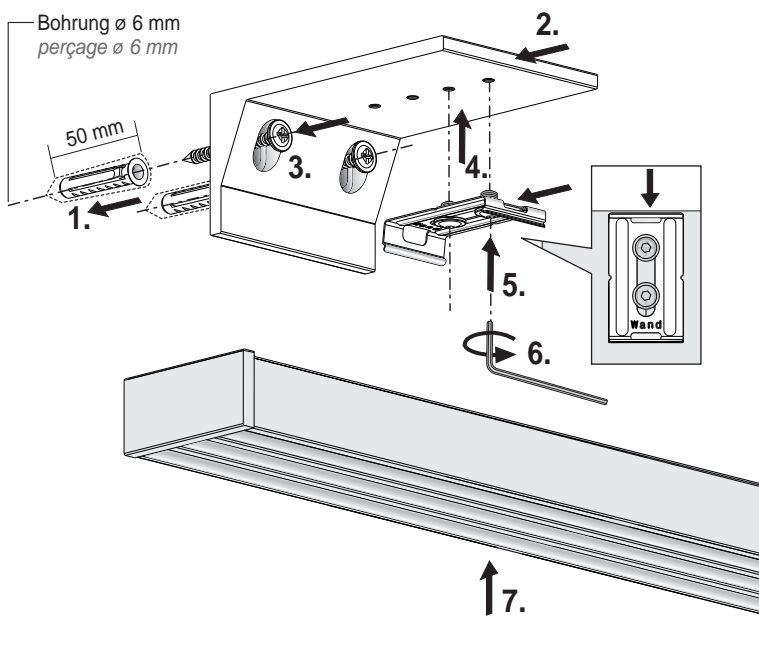

Demontage Schiene ohne Werkzeug (Decke und Wand) Démontage du rail sans outillage (plafond et mur)