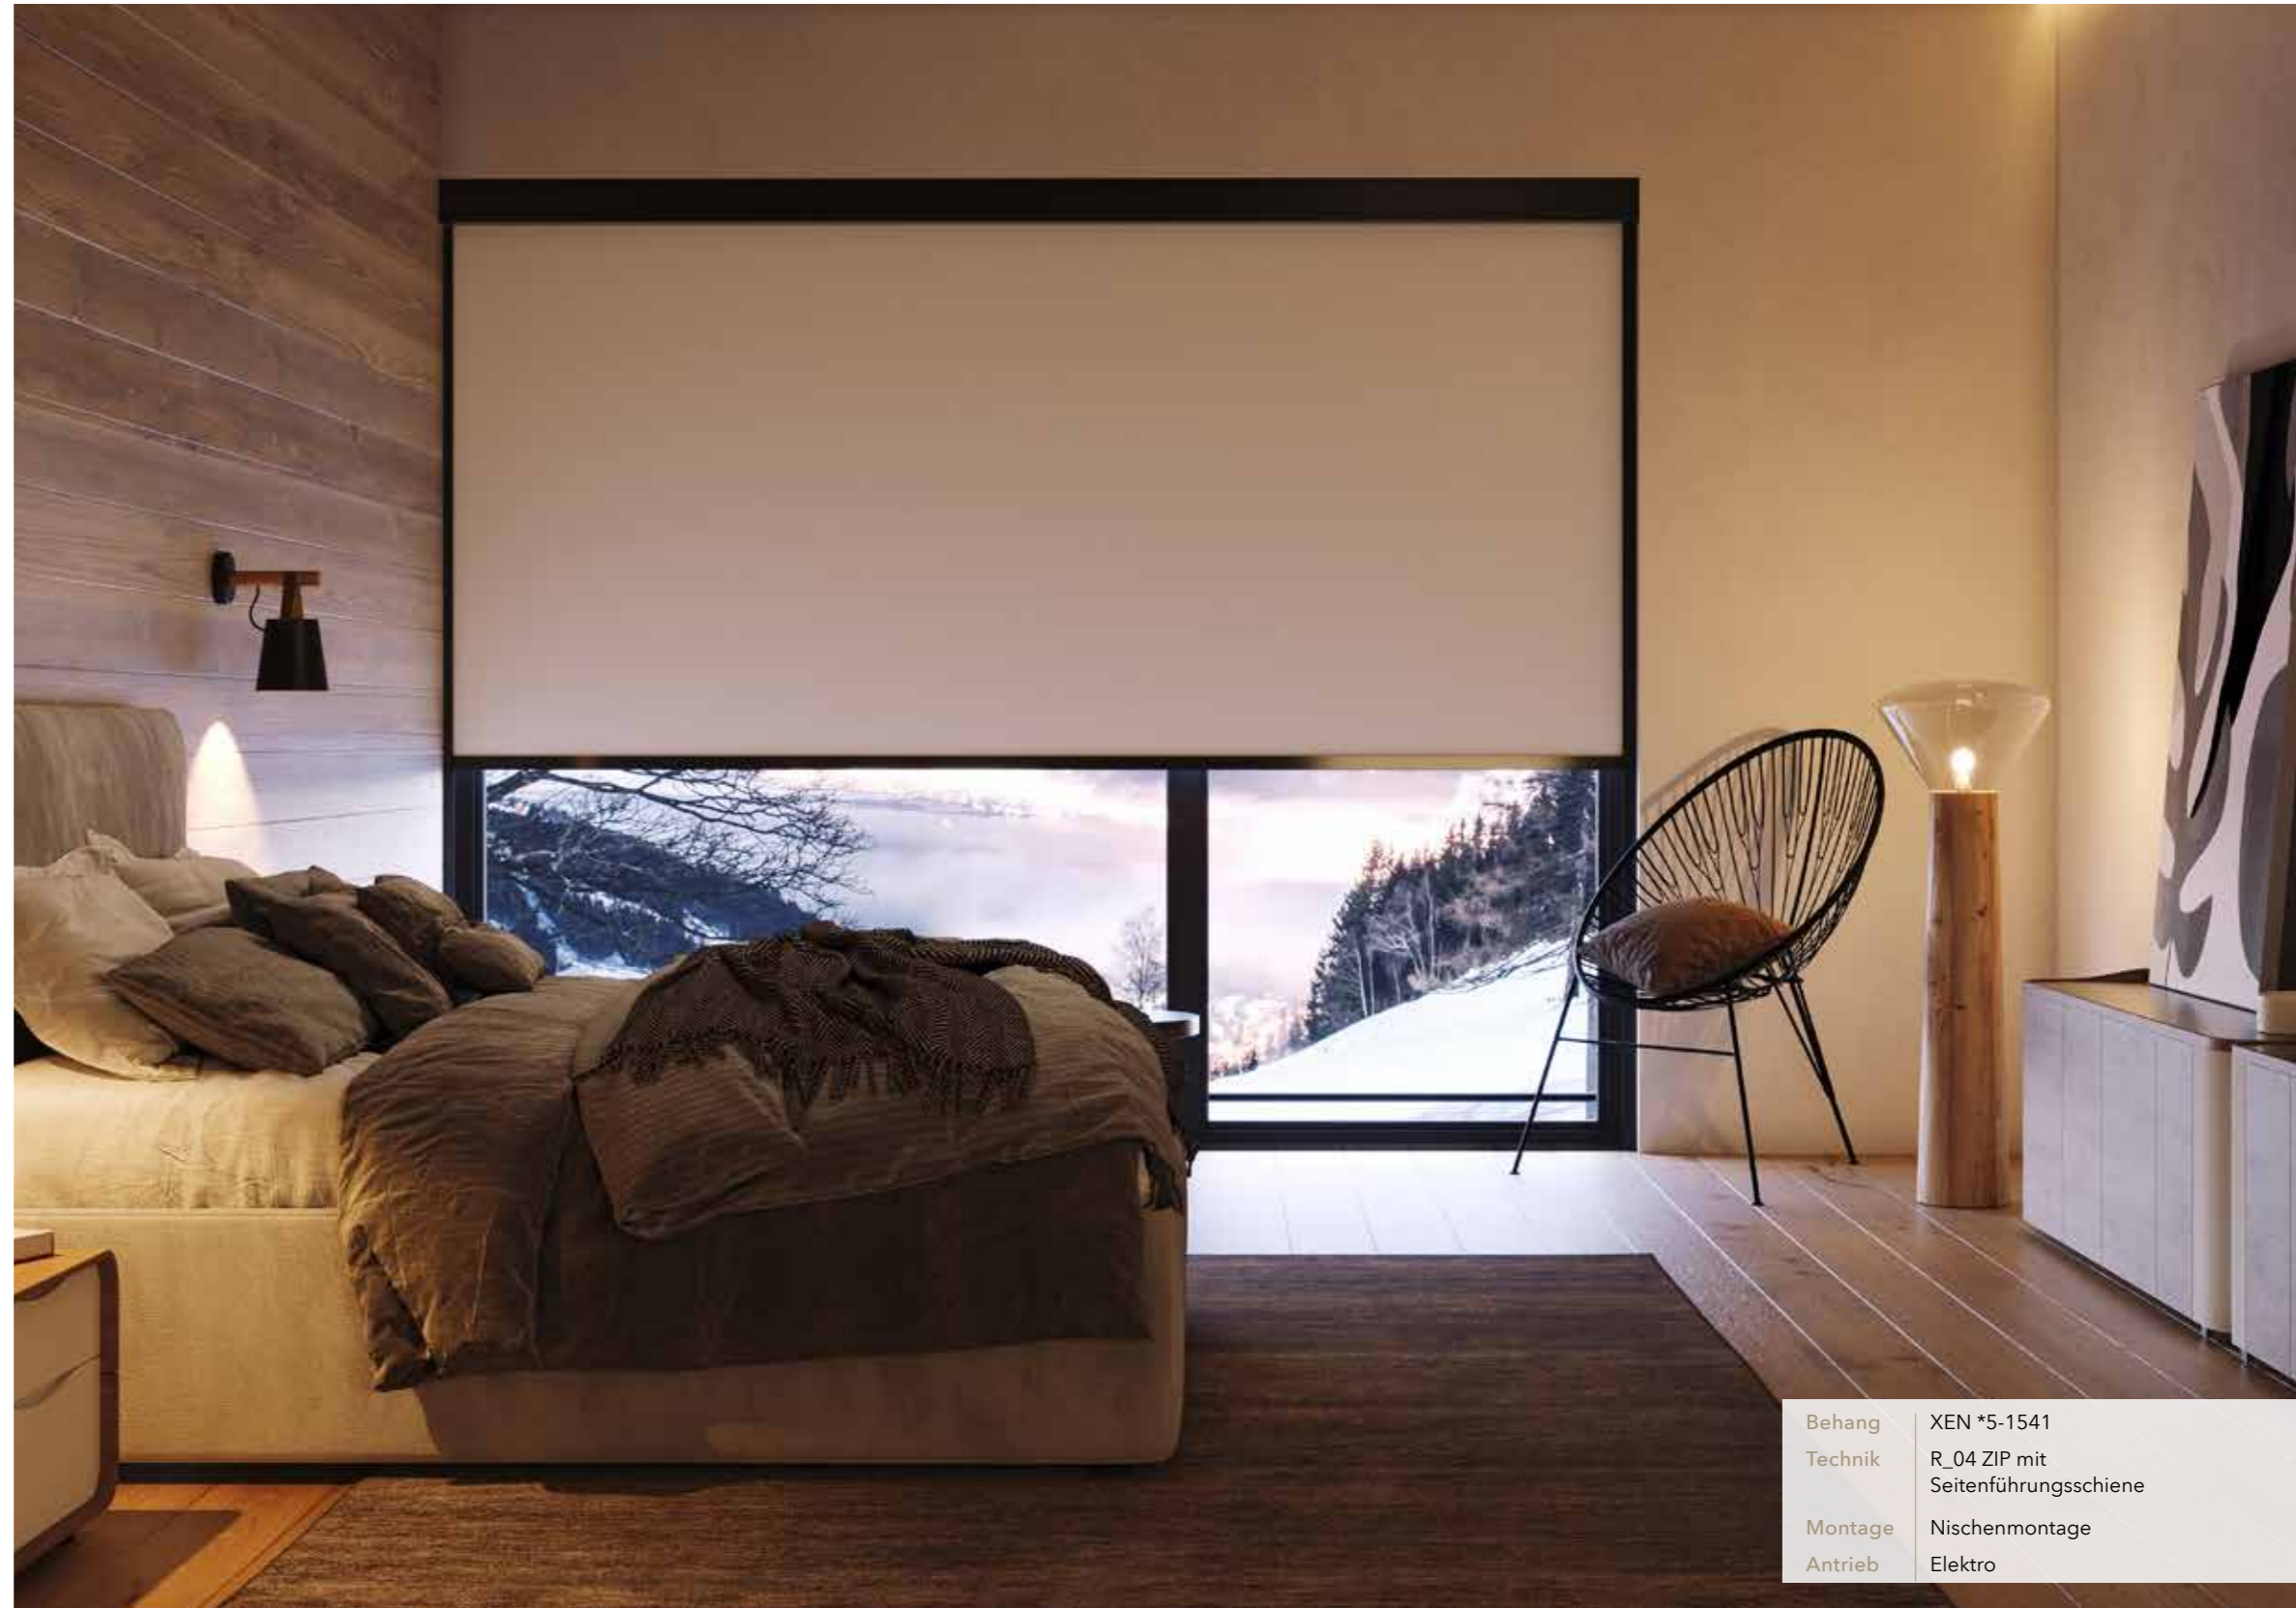

Innovative Technik gepaart mit moderner, puristischer Optik: Unser Rollo R_04 mit ZIP und Seitenführungsschiene ist die ideale Lösung, wenn Sie sich komplett abgedunkelte Räume wünschen. Aufgrund der festen Stoffführung ist diese Modellvariante zudem ausgesprochen zugluftresistent.