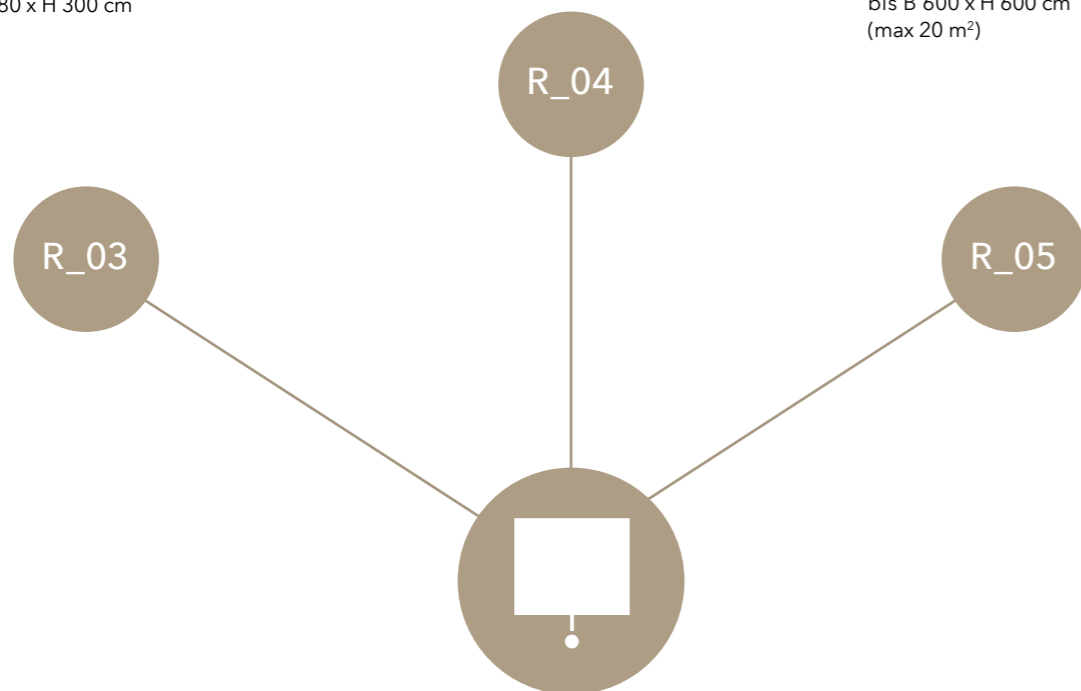

Mehr Raum für Individualität

Modellübersicht der MHZ Rollo_Familie

Mit den Rollomodellen R_03, R_04 und R_05 wird das MHZ-Rollosystem zur Rollo_Familie. Wie in einem Baukasten kommen über alle Modellvarianten hinweg ähnliche Techniken, Komponenten sowie Bedien- und Montagearten zum Einsatz.

Aufgrund ihrer nahezu identischen Formensprache können die MHZ R_Modelle problemlos miteinander kombiniert werden und erfüllen somit noch mehr Bedürfnisse und architektonische Anforderungen innerhalb eines Raumes.

Modellübersicht

R_Familie	max. Masse Breite x Höhe in cm	Montage	Nivellierung	Endlagen- einstellung	Bedienung					Schacht- montage
					Kurbel	Soft mit Feder- antrieb	Kettzug	Elektro- antrieb	Akku- Funk- antrieb	
R_03 Träger	280 x 300	Wand Decke Nische		oben		x	x	x	x	
R_03 Kasette eckig/rund	280 x 300	Wand Decke		oben	x	x	x	x	x	
R_04 Träger	520 x 450 max. 16 m²	Wand Decke Nische	x	oben & unten			x	x		x
R_04 Kasette eckig	520 x 450 max. 16 m²	Wand Decke	x	unten	x		x	x		
R_04 ZIP eckig	400 x 300	Wand Nische	x	oben & unten				x		
R_05 Träger	600 x 600 max. 20 m²	Wand Decke	x	oben & unten				x		

Produktvorteile der R_Familie

- Variantenvielfalt für alle Anforderungen
- Moderne, elegante Optik durch schlanke Träger
- Gleiche Designsprache über alle Rollomodelle hinweg
- Hochwertige Technik
- Bis zu 6 Technikfarben in Feinstruktur matt pulverbeschichtet
- Qualität und Kompetenz durch MHZ Eigenentwicklung
- Technik, Bedienung, Montage und Zubehör für alle Modellvarianten ähnlich
- Schnelle Montage/Demontage
- Made in Germany

Weitere Informationen finden Sie auf unserer Webseite, siehe Rückseite der Broschüre.