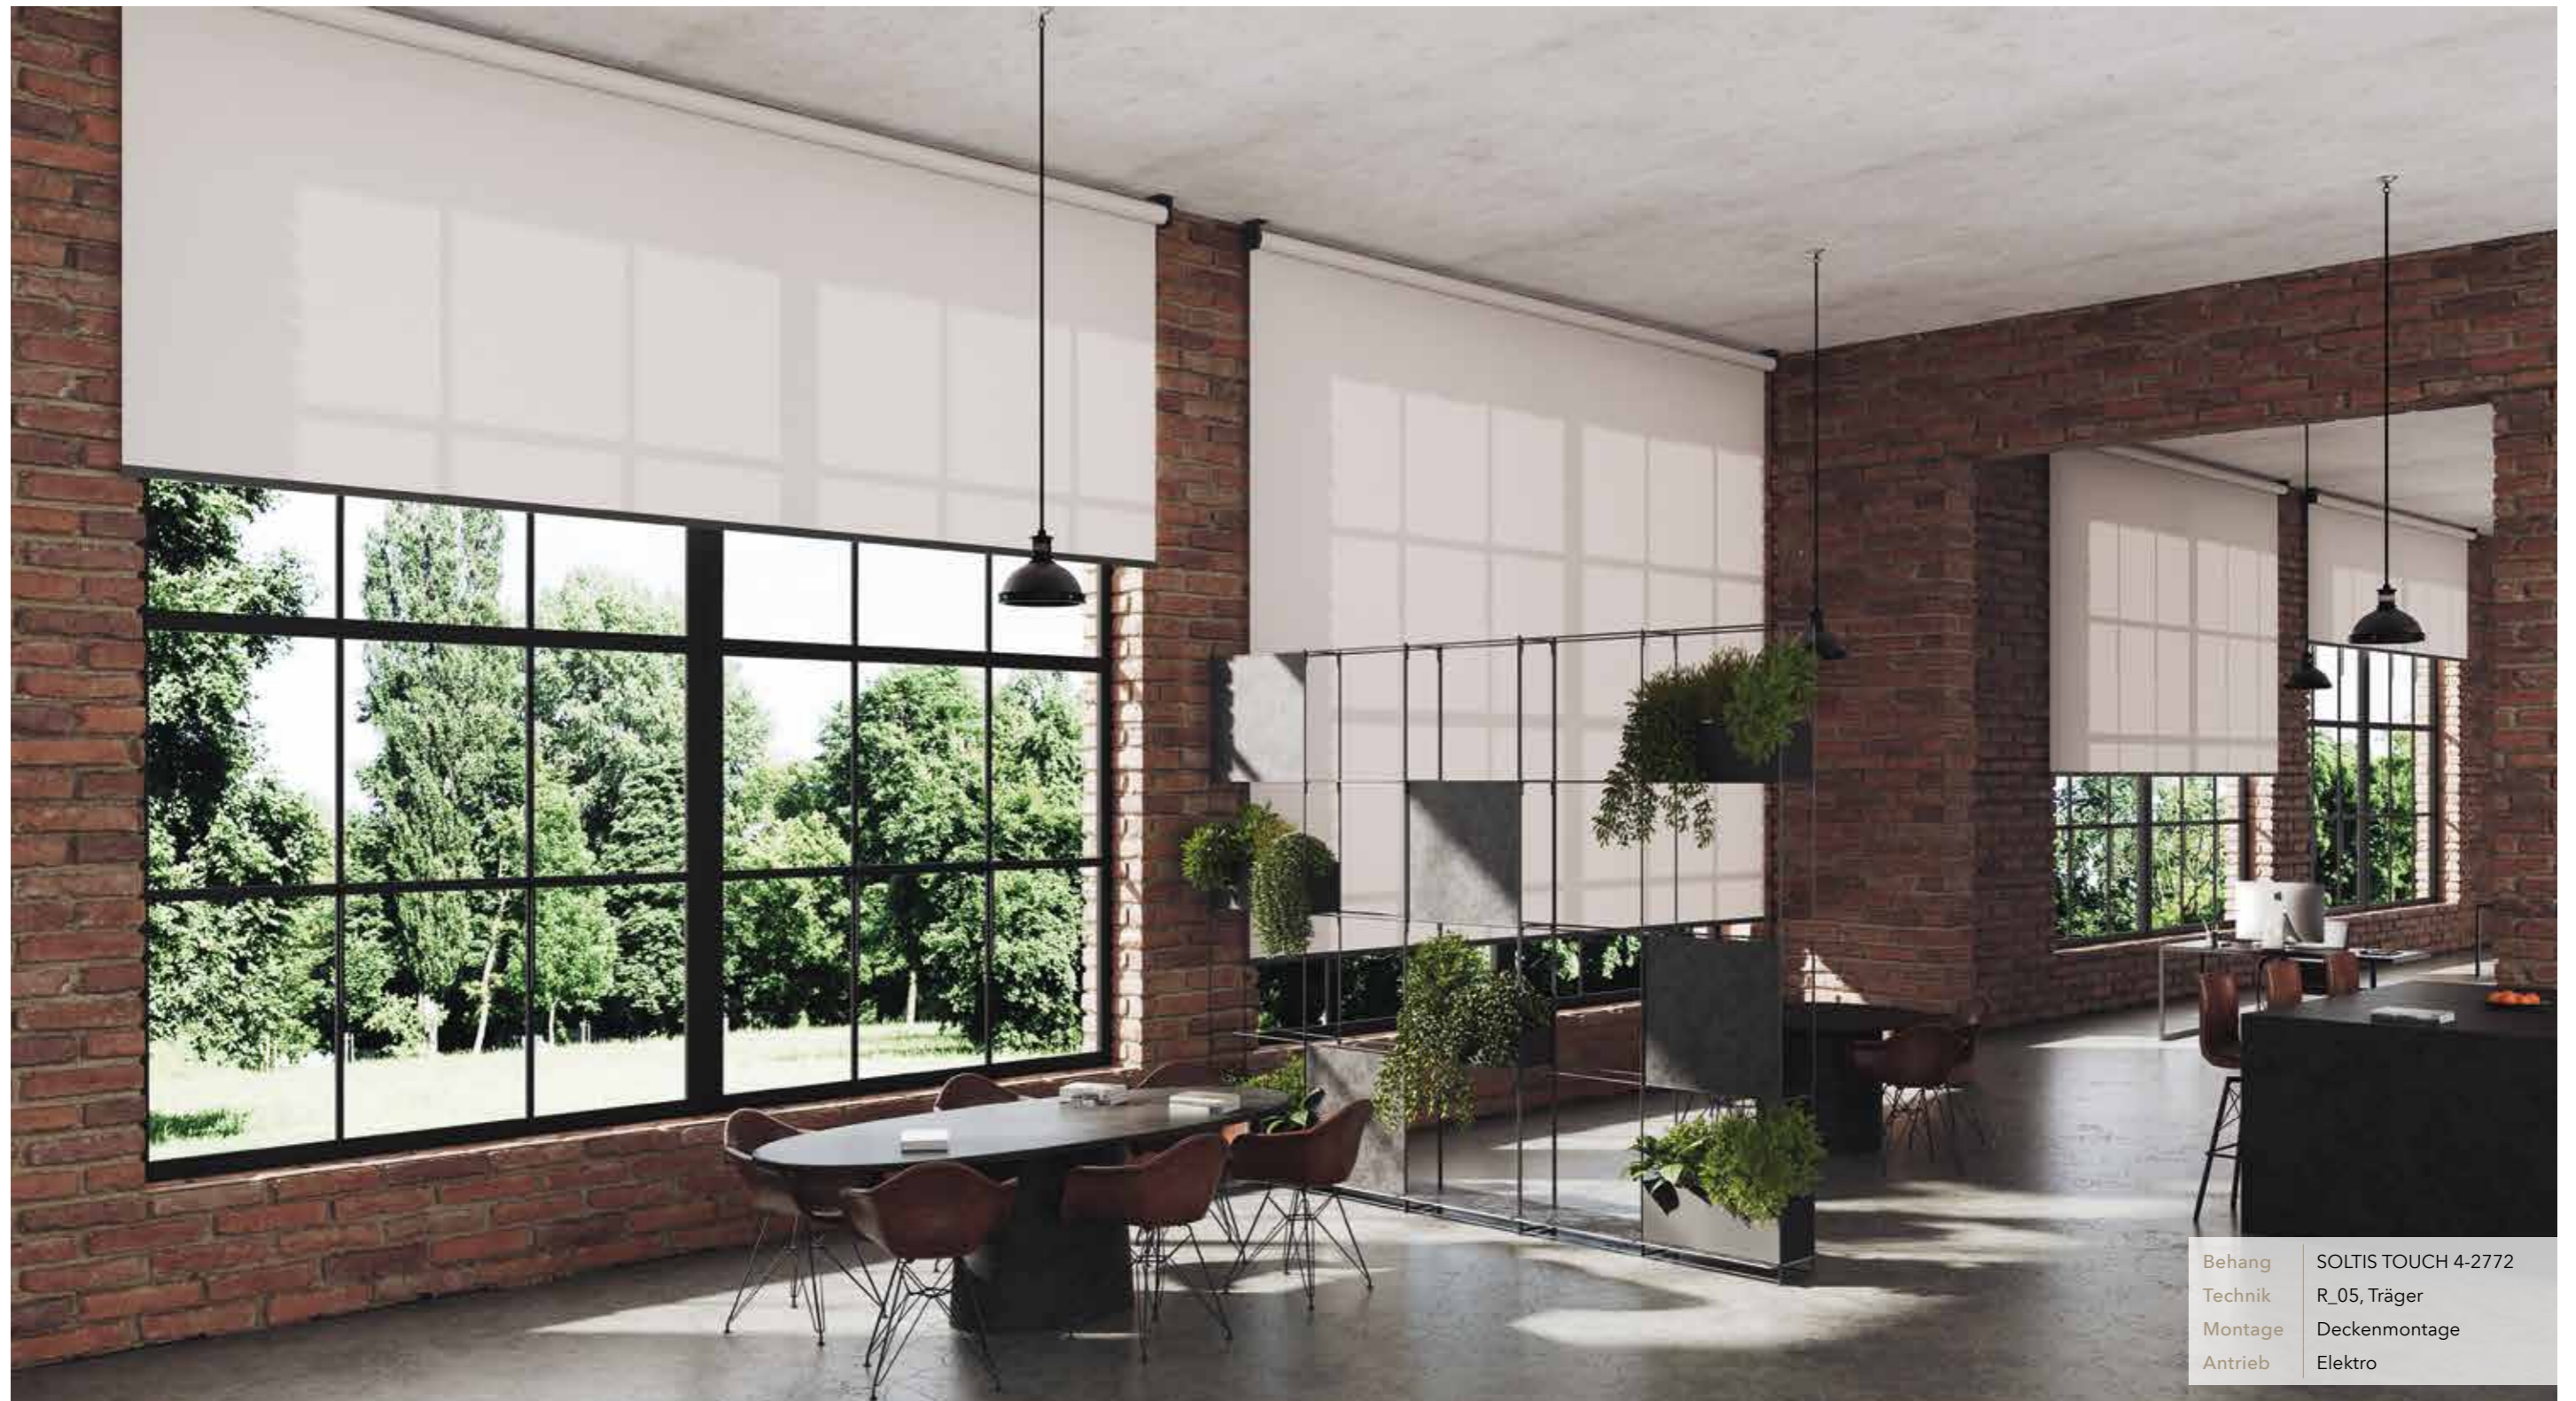

Einfach grossartig!

Besondere Rollos für aussergewöhnliche Räume

Behang	SOLTIS TOUCH 4-2772
Technik	R_05, Träger
Montage	Deckenmontage
Antrieb	Elektro

Erleben Sie spektakuläre Perspektiven und eindrucksvolle Raumgefühle: Unser Rollmodell R_05 liebt architektonische Herausforderungen und

beschattet Fensterflächen bis zu 6 Metern Breite (20 m²) - in der Agentur, im Loft oder im Wintergarten.