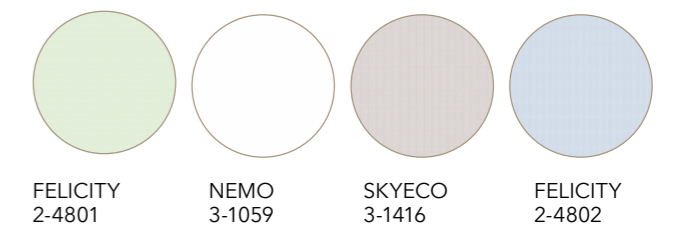

Die MHZ Green Stories, nachhaltig produzierte Stoffe aus bis zu 100 Prozent recyceltem Material, setzen ein klares Zeichen für die Umwelt von morgen.

Hinter jeder Gewebequalität verbirgt sich eine ganz eigene Story. Es sind Geschichten aus nah und fern; von Kunststoffabfällen, die am Meeresufer aufgesammelt und zu Garnen für unsere Rollo-Stoffe aufbereitet werden. Von Fischern sowie lokalen Umweltschutz-Bündnissen, die Flüsse, Strände und Meere von Plastikmüll befreien. Und von PET-Flaschen, aus denen neue Textilien hergestellt werden. So entstehen ganz besondere Produkte: Rollos mit Ausdruck, Charakter und einer bewegten Geschichte - einzigartig in der Haptik und lebhaft in der Struktur. Die Green Stories.

Erfahren Sie mehr darüber:
www.mhz.ch/greenstories

Behang	SEA-TEX® 4-2292
Technik	R_04 Träger
Montage	Deckenmontage
Antrieb	Kette

Green Stories: weitere Qualitäten