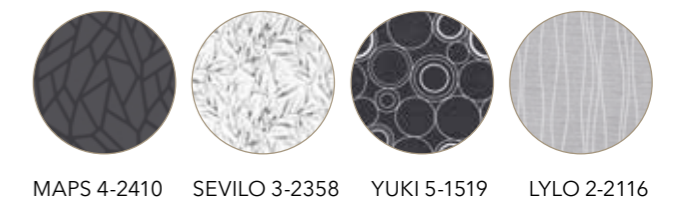

Neutral und doch so facettenreich: Die Farbe Grau symbolisiert Wertigkeit und Eleganz - ob als Anthrazit, Betongrau oder Greige. Sie wirkt ausgleichend, vereint Kontraste und ist ein unverzichtbarer Gestaltungspartner für trendige Loftwohnungen oder Einrichtungen im Skandi-Chic.

OBITO begeistert durch transparente Leichtigkeit und faszinierende Lichtspiele. Mit seinen fein schraffierten Kreisen bildet das Dessin einen willkommenen Gegenpol zu den geradlinigen Strukturen des Raumes.

Industrial Grey: weitere Dessins