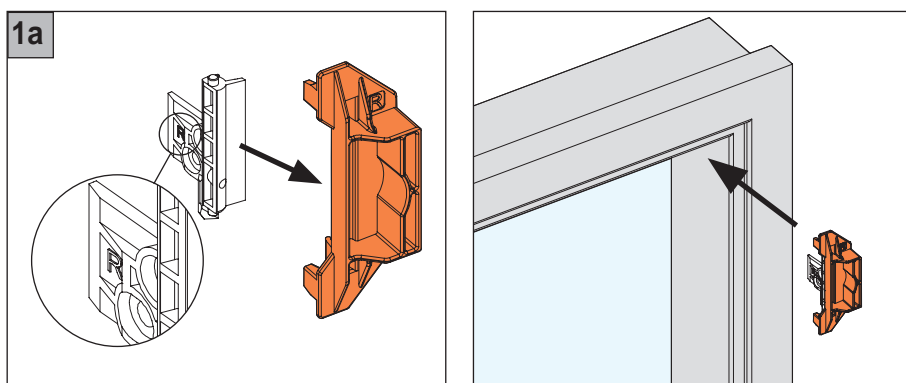

Montage montage