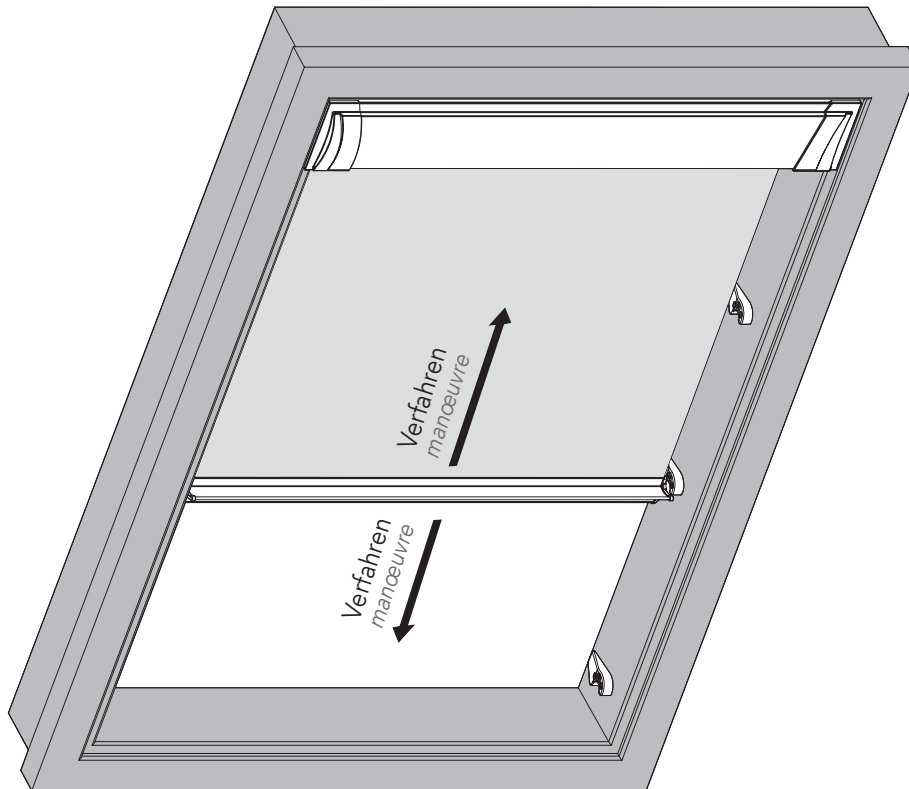

DACHFENSTER-ROLLO | *Store enrouleur pour fenêtre de toit*

04-2140

Bedienung: Bedienschiene

Manipulation : Rail de tirage

070056853

Achtung: Die Montageanleitung zur Montage und Inbetriebnahme unseres Produktes richtet sich ausschließlich an die qualifizierte Fachkraft, die über versierte Kenntnisse in folgenden Bereichen verfügt: Arbeitsschutz, Betriebssicherheit und Unfallverhütungsvorschriften, Umgang mit Leitern, Handhabung und Transport von großen Anlagen, Umgang mit Werkzeug und Maschinen, Einbringung von Befestigungsmitteln, Inbetriebnahme und Betrieb des Produktes. Bei Verwendung von Hilfsmitteln (Leitern, Bohrmaschinen usw.) zur Installation und Pflege unseres Produktes unbedingt Sicherheitshinweise der Hersteller beachten.