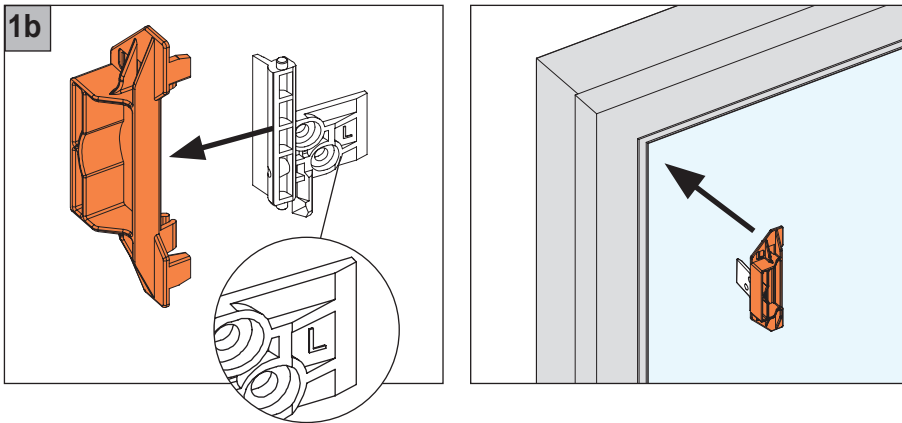

Montage montage