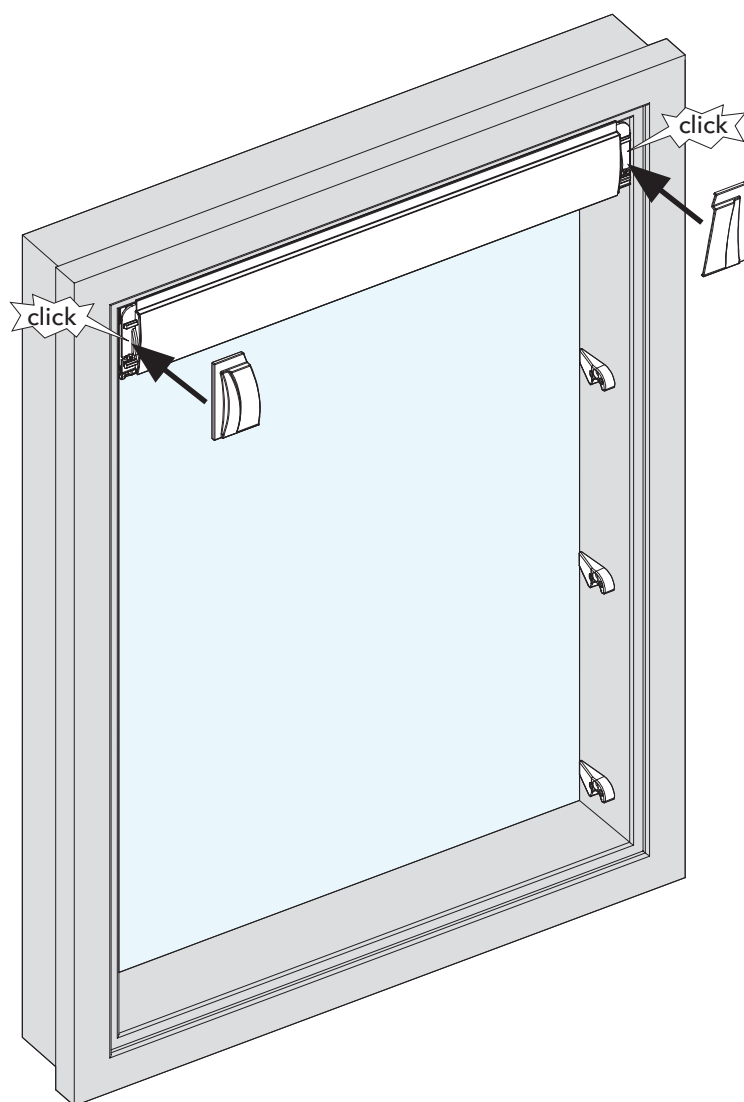

Montage montage

9