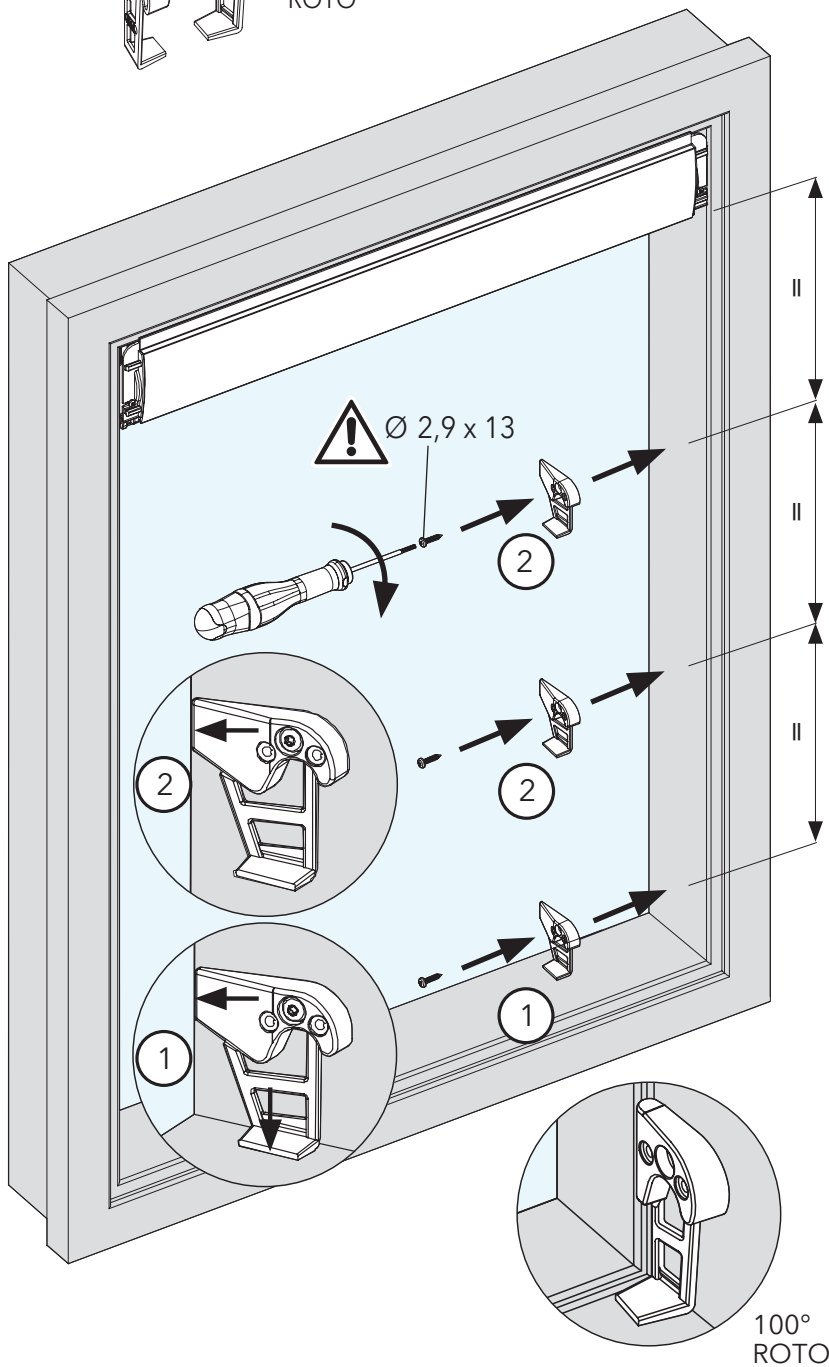

DACHFENSTER-ROLLO | *Store enrouleur pour fenêtre de toit*

04-2140

Bedienung: Bedienschiene

Manipulation : Rail de tirage

070056853

Achtung: Die Montageanleitung zur Montage und Inbetriebnahme unseres Produktes richtet sich ausschließlich an die qualifizierte Fachkraft, die über versierte Kenntnisse in folgenden Bereichen verfügt: Arbeitsschutz, Betriebssicherheit und Unfallverhütungsvorschriften, Umgang mit Leitern, Handhabung und Transport von großen Anlagen, Umgang mit Werkzeug und Maschinen, Einbringung von Befestigungsmitteln, Inbetriebnahme und Betrieb des Produktes. Bei Verwendung von Hilfsmitteln (Leitern, Bohrmaschinen usw.) zur Installation und Pflege unseres Produktes unbedingt Sicherheitshinweise der Hersteller beachten.

Montage montage

Montage montage

Montage montage

4

5

Montage VELUX und ROTO montage VELUX et ROTO

6

Montage montage