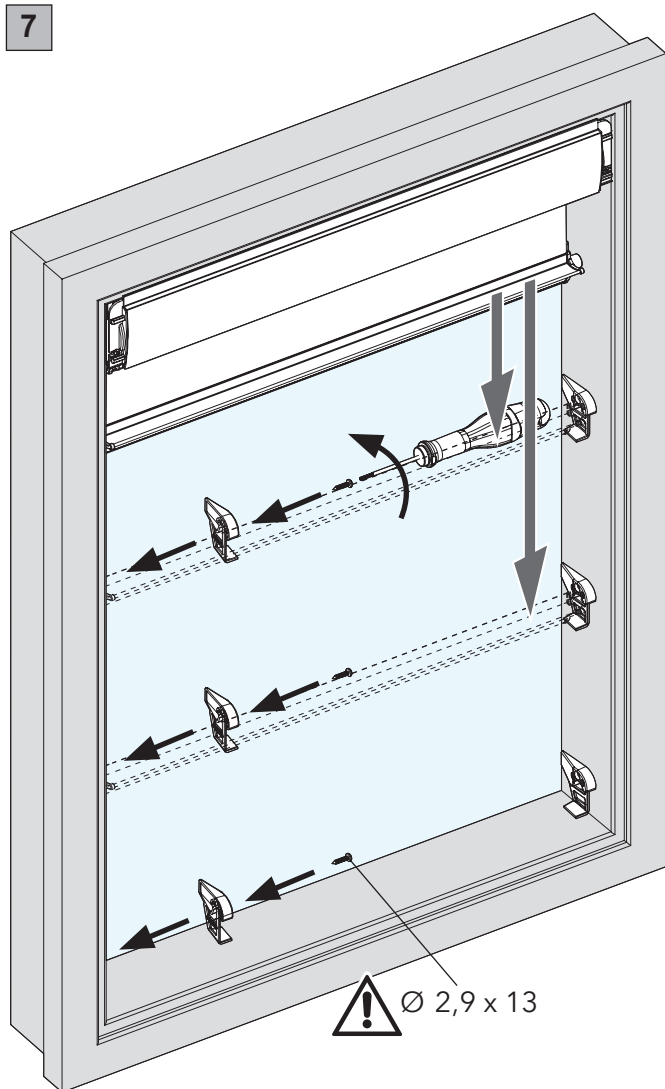

Montage montage

7