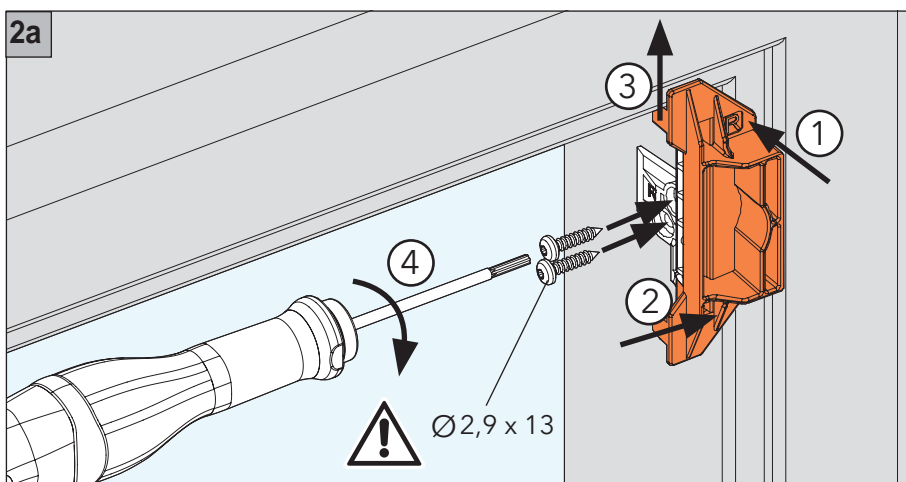

Montage montage