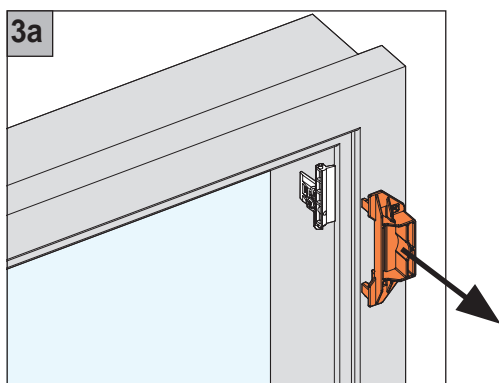

Montage montage