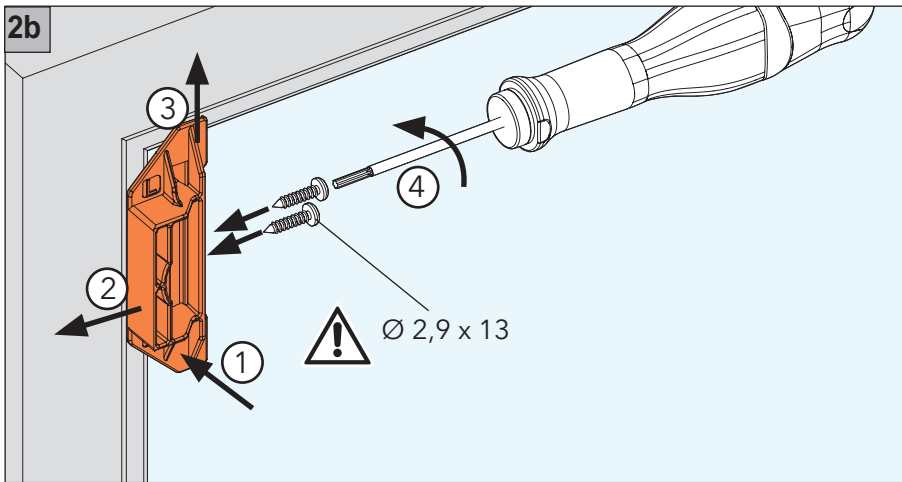

Montage montage