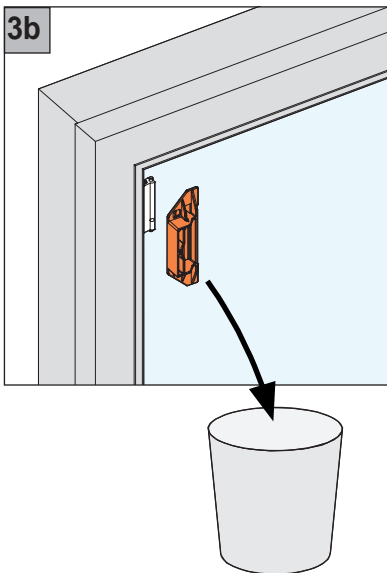

Montage montage