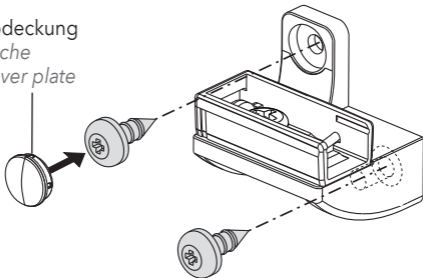

GLASLEISTENTRÄGER *Support parclose* *Glazing bead bracket*

Abdeckung
Cache
Cover plate

Achtung: Die Montageanleitung zur Montage und Inbetriebnahme unseres Produktes richtet sich ausschließlich an die qualifizierte Fachkraft, die über versierte Kenntnisse in folgenden Bereichen verfügt: Arbeitsschutz, Betriebssicherheit und Unfallverhütungsvorschriften, Umgang mit Leitern, Handhabung und Transport von großen Anlagen, Umgang mit Werkzeug und Maschinen, Einbringung von Befestigungsmitteln, Inbetriebnahme und Betrieb des Produktes. Bei Verwendung von Hilfsmitteln (Leitern, Bohrmaschinen usw.) zur Installation und Pflege unseres Produktes unbedingt Sicherheitshinweise der Hersteller beachten.