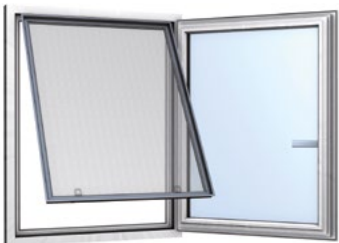

Technische Änderungen vorbehalten - Abbildungen ohne Gewähr - 01-2021 07-8604-901 FA

INSEKTENSCHUTZ

Für einzigartigen Komfort

www.mbz.ch

Spannrahmen mit Clip

Ideal bei Kunststofffenstern

- Einfacher Ein- und Ausbau
- Leichtes Einsetzen in den Fensterrahmen von innen
- Verwendbar auch im Denkmalschutz
- Wartungsfreundlich
- Unauffälliger Aufbau

Plisseetür

Platzsparend

- Geringe Einbautiefe für optimale Platzausnutzung
- Einfache und leise Bedienung von innen und aussen
- Quer zusammenfaltbar und geschützt im geschlossenen Zustand
- Optimale Alternative wenn Schwenk- oder Drehtür keinen Einsatz finden

Pendeltüre

Praktisches Öffnen in beide Richtungen

- Hoher Bedienkomfort (auch für die Kleinen)
- Auch für die handfreie Bedienung geeignet
- Perfekt angepasste Schliessautomatik

Spannrahmen mit Einhängewinkel

Lichtschachtabdeckung

Effizienter Schutz und Sauberkeit im Schacht

- Robustes Edeltahlgewebe
- Schützt den Schacht vor Laub und Insekten
- Licht- und luftdurchlässig
- Wetterfest
- Einfach zugänglich

Standardfarben der Profile