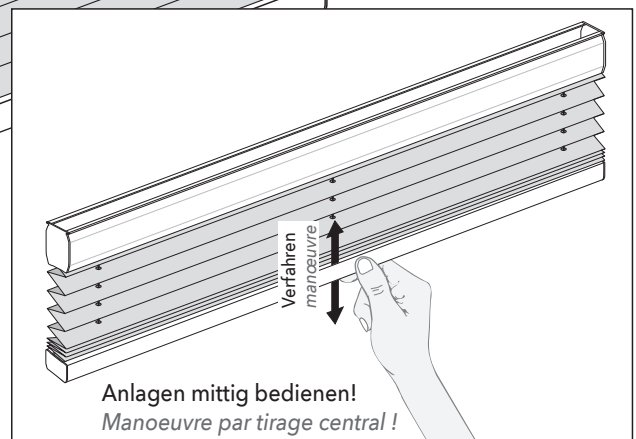

PLISSEE-VORHÄNGE | *Stores plissés*

11-8150

Montageclip
Clip de montage

Wandträger
support mural

Klemmträger
Support pince

070055285

Achtung: Bei Verwendung von Hilfsmitteln (Leitern, Bohrmaschinen usw.) zur Installation und Pflege unseres Produkts unbedingt Sicherheitshinweise der Hersteller beachten.

Attention: En cas d'utilisation d'échelles, foreuses etc. pour l'installation ou l'entretien de nos produits, veuillez respecter les conseils de sécurité et les notices des fabricants.

Zur Befestigung darf **keine** Senkkopfschraube verwendet werden.
Ne pas utiliser de boulon à tête fraisée pour la fixation du store

Profil-Stabilisator
 (sollte unter oder nah am Clip montiert sein)
*Profilé stabilisateur
 (doit être monté sous ou à proximité du clip)*

Trägermontage *Montage du support*

Montageclip
Clip de montage

Wandträger
Support mural