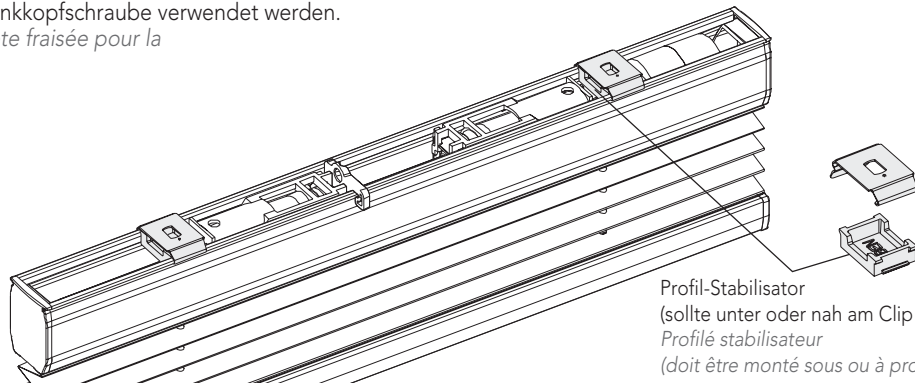

PLISSEE-VORHÄNGE | *Stores plissés*

11-8150

Montageclip
Clip de montage

Wandträger
support mural

Klemmträger
Support pince

070055285

Achtung: Bei Verwendung von Hilfsmitteln (Leitern, Bohrmaschinen usw.) zur Installation und Pflege unseres Produkts unbedingt Sicherheitshinweise der Hersteller beachten.

Attention: En cas d'utilisation d'échelles, foreuses etc. pour l'installation ou l'entretien de nos produits, veuillez respecter les conseils de sécurité et les notices des fabricants.

Zur Befestigung darf **keine** Senkkopfschraube verwendet werden.
Ne pas utiliser de boulon à tête fraisée pour la fixation du store

Profil-Stabilisator
 (sollte unter oder nah am Clip montiert sein)
*Profilé stabilisateur
 (doit être monté sous ou à proximité du clip)*

Trägermontage *Montage du support*

Montageclip
Clip de montage

Wandträger
Support mural