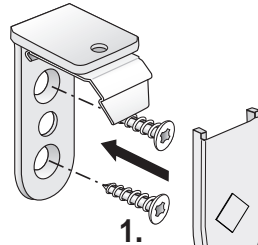

Attention: En cas d'utilisation d'échelles, foreuses etc. pour l'installation ou l'entretien de nos produits, veuillez respecter les conseils de sécurité et les notices des fabricants.

Zur Befestigung darf **keine** Senkkopfschraube verwendet werden.
Ne pas utiliser de boulon à tête fraisée pour la fixation du store

Profil-Stabilisator
 (sollte unter oder nah am Clip montiert sein)
*Profilé stabilisateur
 (doit être monté sous ou à proximité du clip)*

Trägermontage *Montage du support*

Montageclip
Clip de montage

Wandträger
Support mural