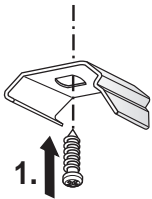

PLISSEE-VORHÄNGE | *Stores plissés*

11-8150

Montageclip
Clip de montage

Wandträger
support mural

Klemmträger
Support pince

070055285

Achtung: Bei Verwendung von Hilfsmitteln (Leitern, Bohrmaschinen usw.) zur Installation und Pflege unseres Produkts unbedingt Sicherheitshinweise der Hersteller beachten.

Attention: En cas d'utilisation d'échelles, foreuses etc. pour l'installation ou l'entretien de nos produits, veuillez respecter les conseils de sécurité et les notices des fabricants.

Zur Befestigung darf **keine** Senkkopfschraube verwendet werden.
Ne pas utiliser de boulon à tête fraisée pour la fixation du store

Profil-Stabilisator
 (sollte unter oder nah am Clip montiert sein)
*Profilé stabilisateur
 (doit être monté sous ou à proximité du clip)*

Trägermontage *Montage du support*

Montageclip
Clip de montage

Wandträger
Support mural