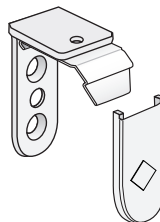

PLISSEE-VORHÄNGE | *Stores plissés*

11-8150

Montageclip
Clip de montage

Wandträger
support mural

Klemmträger
Support pince

070055285

Achtung: Bei Verwendung von Hilfsmitteln (Leitern, Bohrmaschinen usw.) zur Installation und Pflege unseres Produkts unbedingt Sicherheitshinweise der Hersteller beachten.

Attention: En cas d'utilisation d'échelles, foreuses etc. pour l'installation ou l'entretien de nos produits, veuillez respecter les conseils de sécurité et les notices des fabricants.

Zur Befestigung darf **keine** Senkkopfschraube verwendet werden.
Ne pas utiliser de boulon à tête fraisée pour la fixation du store

Profil-Stabilisator
 (sollte unter oder nah am Clip montiert sein)
*Profilé stabilisateur
 (doit être monté sous ou à proximité du clip)*

Trägermontage *Montage du support*

Montageclip
Clip de montage

Wandträger
Support mural