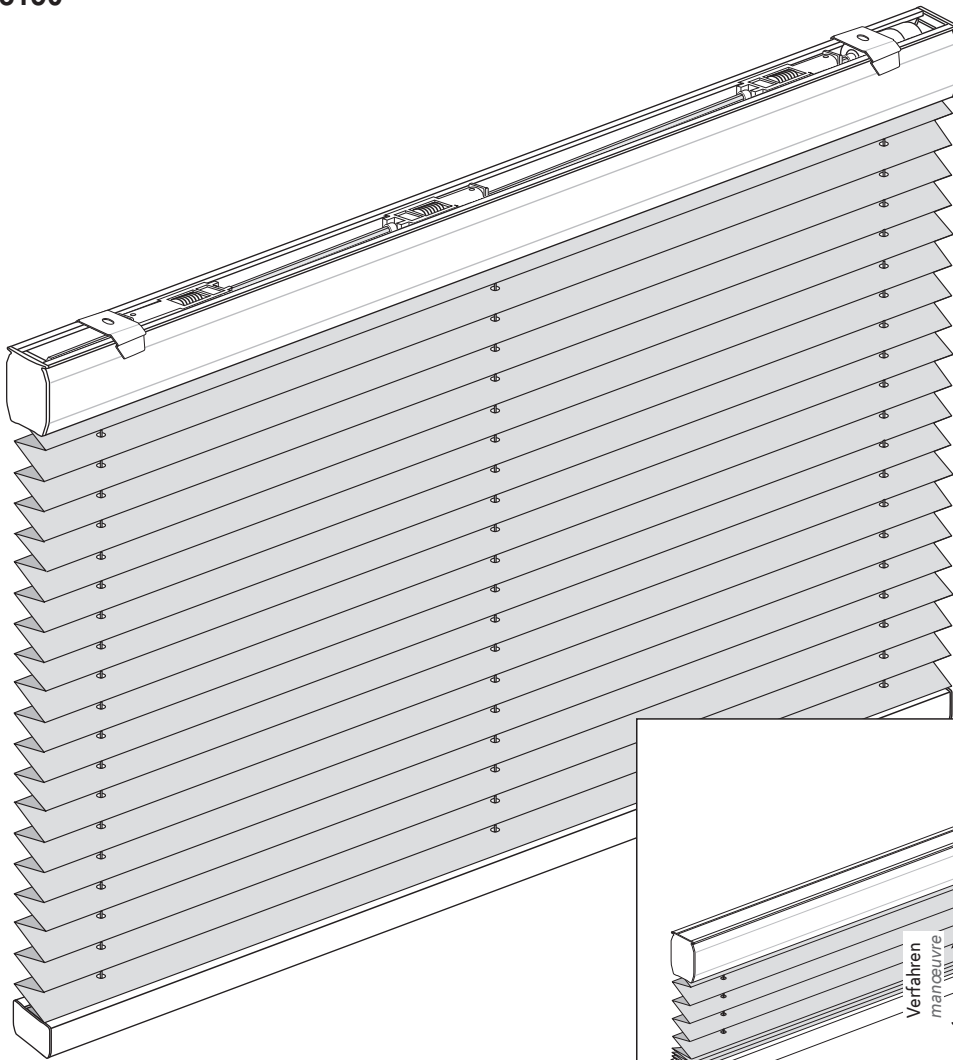

PLISSEE-VORHÄNGE | *Stores plissés*

11-8150

Montageclip
Clip de montage

Wandträger
support mural

Klemmträger
Support pince

070055285

Achtung: Bei Verwendung von Hilfsmitteln (Leitern, Bohrmaschinen usw.) zur Installation und Pflege unseres Produkts unbedingt Sicherheitshinweise der Hersteller beachten.

Attention: En cas d'utilisation d'échelles, foreuses etc. pour l'installation ou l'entretien de nos produits, veuillez respecter les conseils de sécurité et les notices des fabricants.

Zur Befestigung darf **keine** Senkkopfschraube verwendet werden.
Ne pas utiliser de boulon à tête fraisée pour la fixation du store

Profil-Stabilisator
 (sollte unter oder nah am Clip montiert sein)
*Profilé stabilisateur
 (doit être monté sous ou à proximité du clip)*

Trägermontage *Montage du support*

Montageclip
Clip de montage

Wandträger
Support mural