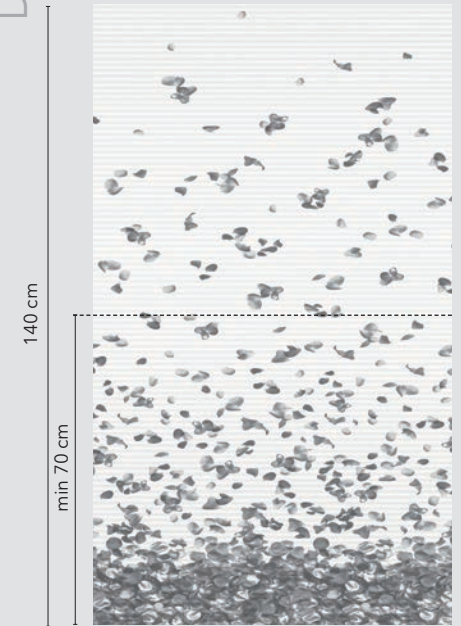

Modell	11-8222, frei verschiebbar
Behang	BREEZE, W4-6209; ELAN W3-6003
Montage	in die Glasleiste

DETAILS

Das Dessin BREEZE verläuft von unten nach oben und kann nicht in seiner Position und Größe verändert werden. Es wird eine minimale Anlagenhöhe von 70 cm empfohlen, der obere Teil des Dessins wird abgeschnitten. Ab einer Bestellhöhe von 140 cm ist das ganze Motiv zu erkennen. Bei höheren Anlagen vergrößert sich der weiße Bereich.