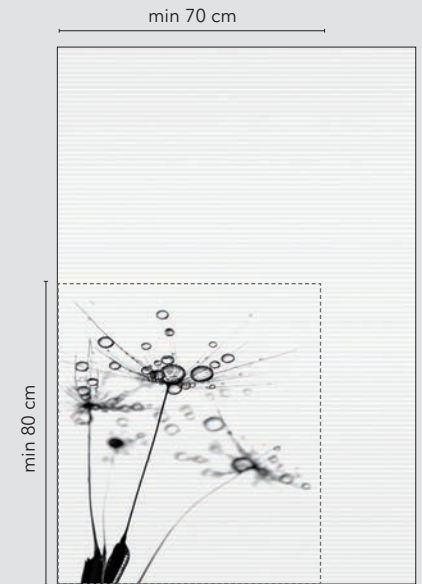

Modell	11-8145, Akku-Funk-Antrieb
Behang	SPHERE, W4-6201; ELAN, W3-6203
Montage	Deckenmontage

DETAILS

Das Dessin SPHERE verläuft von unten nach oben. Es kann nicht in seiner Position und Größe verändert werden. Die Höhe beträgt 90 cm, dies entspricht auch der minimalen Anlagenhöhe. Bei höheren Anlagen vergrößert sich der weiße Bereich.

Modell	11-8222, frei verschiebbar
Behang	DELION, W4-6211; ELAN W3-6006
Montage	Klebe-Set

DETAILS

Das Dessin DELION beginnt links unten und kann nicht in Position oder Größe verändert werden. Die Größe beträgt 70 x 80 cm, dies entspricht auch der minimalen Anlagengröße. Bei größeren Anlagen wird der weiße Bereich um das Motiv herum vergrößert.