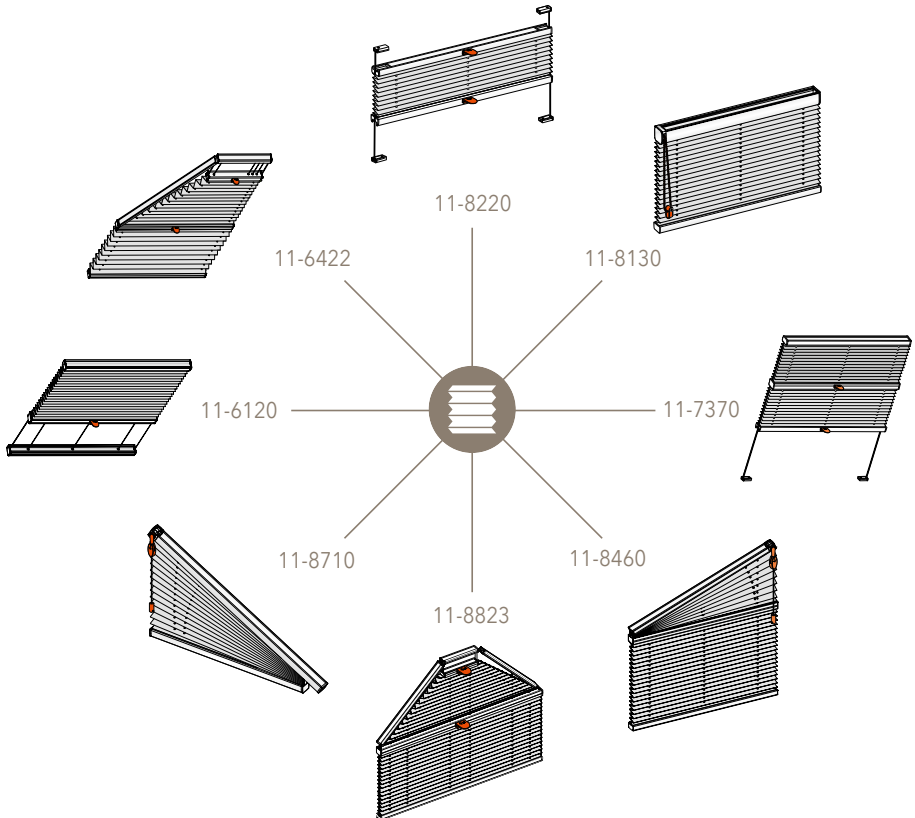

DIE PASSENDE LÖSUNG

Für alle Fensterformen

MHZ Plisse-Vorhänge sind die Allrounder für alle Fensterformen. Millimetergenaue Massarbeit ist die Basis für die individuelle Fertigung Ihres Plissees. Je nach Modell sind unsere Plissees mit Bediengriff, Schnurzug, Kettenzug und Elektroantrieb lieferbar.

PERFEKTES DESIGN

Für Ihre Fenster

Dessin NOA 3-4384, weiss
Modell 11-8140 freihängend
Bedienung Elektroantrieb

RAUMGESTALTUNG

Mit spannenden Farbspielen

Dessin MANOLYA, 3-4469 grün/petrol
Modell 11-8220 verspannt
Bedienung Bediengriff, frei verschiebbar

Klebe-Set

Einfache und schnelle Anbringung auf die Glasscheibe mittels Klebeleisten. Die schmalen Klebprofile verhindern einen seitlichen Lichteinfall.

Weitere Montage- und Bedienvarianten finden Sie auf unserer Homepage.