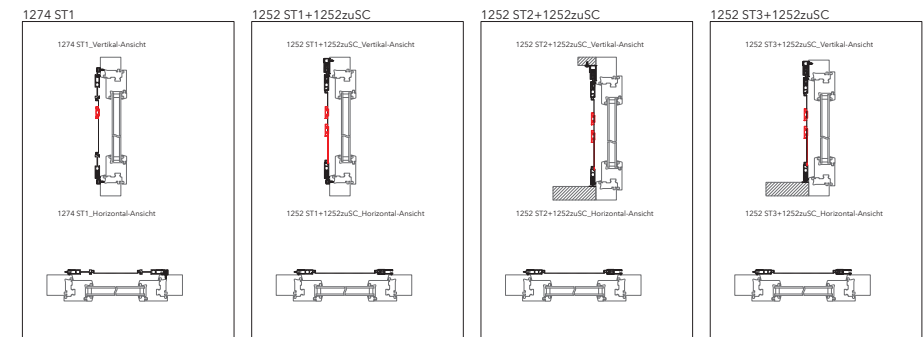

# Schiebetueren - Uno

Profile

A1.3000	A1.3001	A1.3002	A1.3003	A1.3004	A1.3005
		<b>p</b>	<b>b</b>		
	A1.3010			A9.1001	

# Schiebetueren - Duo

Profile

A1.3000	A1.3001	A1.3002	A1.3003	A1.3004	A1.3005
		<b>p</b>	<b>b</b>		
	A1.3004				
				A9.1001	

# Schiebetueren - Trio/Quattro

Profile

A1.3000	A1.3001			
		A1.3008	A1.2003	A1.2005
A1.3009				

# Schiebetueren - Max

Profile

A1.3000	A1.3001	A1.3002	A1.3003	A1.3004	A1.3005
		<b>p</b>	<b>b</b>		
A1.3006	A1.3007	A1.3008		A1.2003	A1.2005
A1.3009	A1.3010	A1.3011		A9.1001	