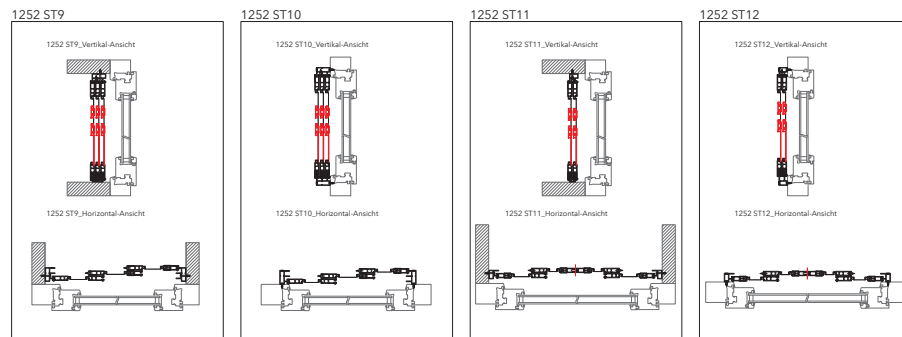

# Schiebetueren - Uno

Profile

A1.3000	A1.3001	A1.3002	A1.3003	A1.3004	A1.3005
		<b>p</b>	<b>b</b>		
	A1.3010			A9.1001	

# Schiebetueren - Duo

Profile

A1.3000	A1.3001	A1.3002	A1.3003	A1.3004	A1.3005
		<b>p</b>	<b>b</b>		
	A1.3004				
				A9.1001	

# Schiebetueren - Trio/Quattro

Profile

A1.3000	A1.3001			
		A1.3008	A1.2003	A1.2005
A1.3009				

# Schiebetueren - Max

Profile

A1.3000	A1.3001	A1.3002	A1.3003	A1.3004	A1.3005
		<b>p</b>	<b>b</b>		
A1.3006	A1.3007	A1.3008		A1.2003	A1.2005
A1.3009	A1.3010	A1.3011		A9.1001	