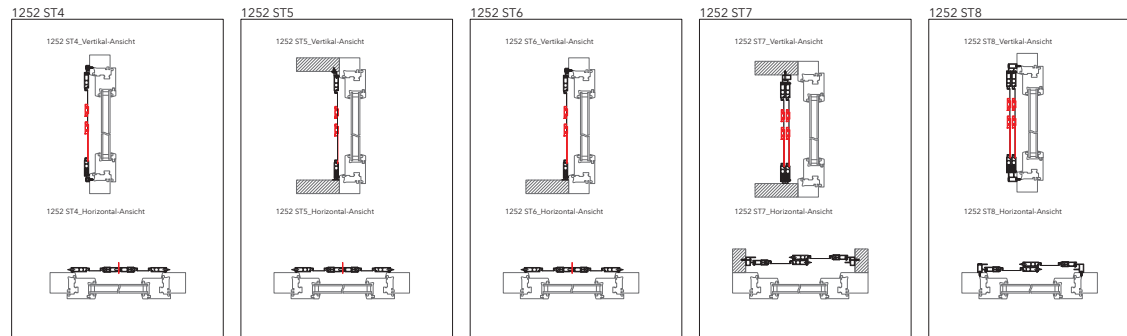

# Schiebetueren - Uno

Profile

A1.3000	A1.3001	A1.3002	A1.3003	A1.3004	A1.3005
		<b>p</b>	<b>b</b>		
	A1.3010			A9.1001	

# Schiebetueren - Duo

Profile

A1.3000	A1.3001	A1.3002	A1.3003	A1.3004	A1.3005
		<b>p</b>	<b>b</b>		
	A1.3004				
				A9.1001	

# Schiebetueren - Trio/Quattro

Profile

A1.3000	A1.3001			
		A1.3008	A1.2003	A1.2005
A1.3009				

# Schiebetueren - Max

Profile

A1.3000	A1.3001	A1.3002	A1.3003	A1.3004	A1.3005
		<b>p</b>	<b>b</b>		
A1.3006	A1.3007	A1.3008		A1.2003	A1.2005
A1.3009	A1.3010	A1.3011		A9.1001	