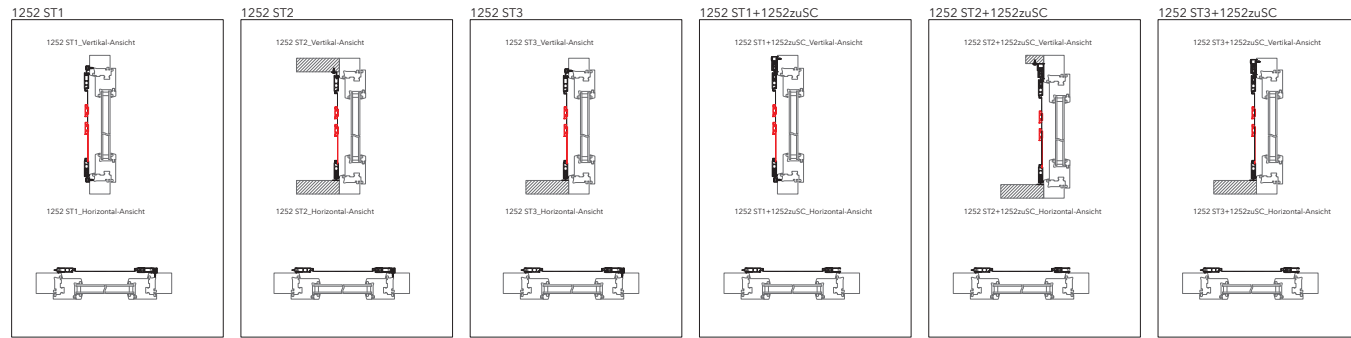

# Schiebetueren - Uno

Profile

A1.3000	A1.3001	A1.3002	A1.3003	A1.3004	A1.3005
		<b>p</b>	<b>b</b>		
	A1.3010			A9.1001	

# Schiebetueren - Duo

Profile

A1.3000	A1.3001	A1.3002	A1.3003	A1.3004	A1.3005
		<b>p</b>	<b>b</b>		
	A1.3004				
				A9.1001	

# Schiebetueren - Trio/Quattro

Profile

A1.3000	A1.3001			
		A1.3008	A1.2003	A1.2005
A1.3009				

# Schiebetueren - Max

Profile

A1.3000	A1.3001	A1.3002	A1.3003	A1.3004	A1.3005
		<b>p</b>	<b>b</b>		
A1.3006	A1.3007	A1.3008		A1.2003	A1.2005
A1.3009	A1.3010	A1.3011		A9.1001	