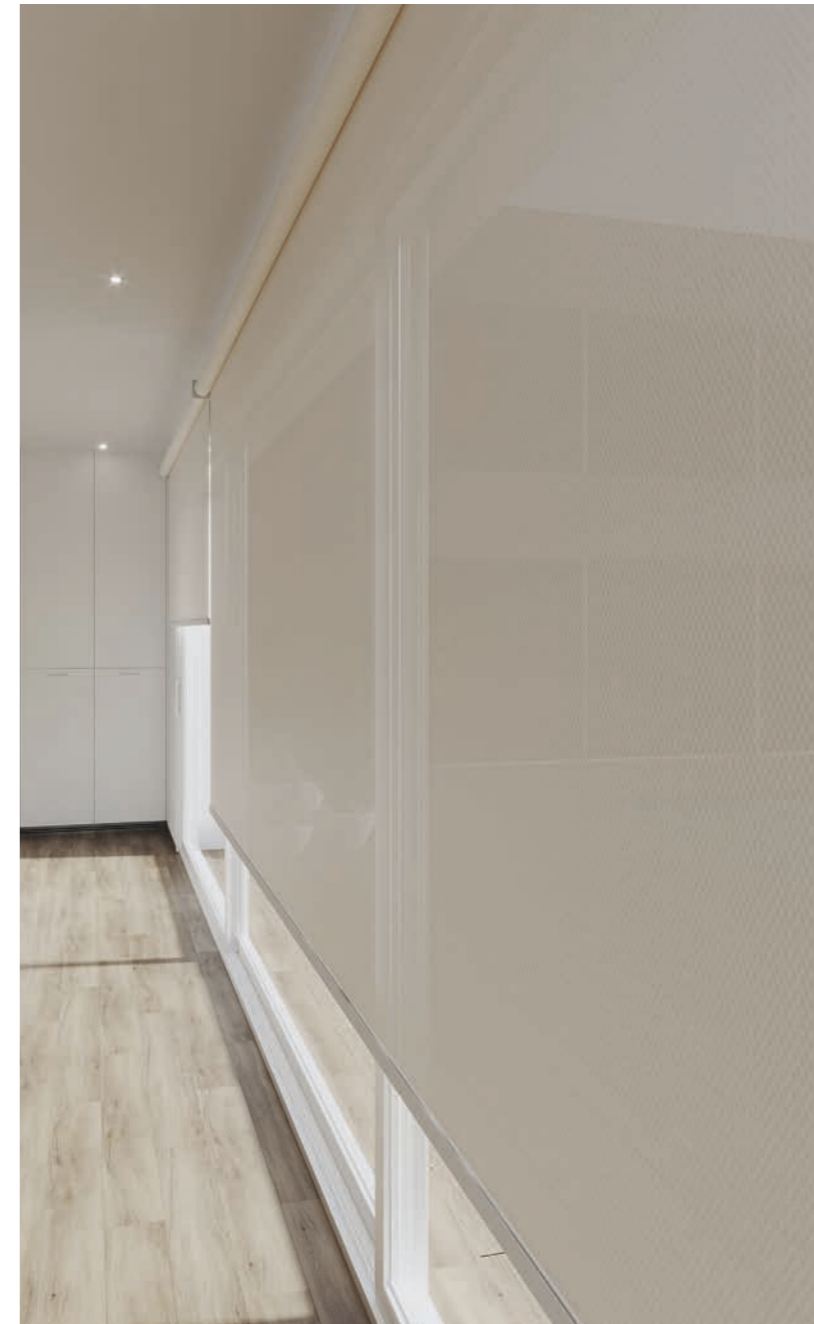

ROLLOS R_04 & R_05

Grossartige Aussichten - perfekte Beschattung

Mit Stil und Format

Massgefertigte Rollos für Heim und Objekt

Denken Sie gross! Mit den neuen MHZ Rollos R_04 und R_05 haben Sie jetzt noch mehr Freiraum, um Ihre Ideen zu verwirklichen. Eine einzige Anlage kann Panoramafenster mit bis zu 20 Quadratmetern Gesamtfläche beschatten. Beide Modelle sprechen die unverkennbare MHZ Designsprache und setzen moderne Architekturen gekonnt in Szene.

Ruhe und Klarheit fürs Auge

Rollos in Kassettenmontage

Behang	NEO 2-1424
Technik	R_04 Kasette
Montage	Deckenmontage
Antrieb	Elektro

Das R_04 mit Kasette ist das ideale Rollo für alle, die es geradlinig und aufgeräumt mögen. Dabei verschwindet der Träger unsichtbar hinter der hochwertigen Aluminium-Kasette. Eine Beschattungsvariante voll zeitlosem Charme - durchdacht in der Funktionalität und klar in der Aussage.

Funktionale Ästhetik für jedes Interieur

Robuste Träger in schlanker Optik

Trotz ihrer fast filigran wirkenden Erscheinung bieten die Aluminiumträger des R_05 ein Höchstmass an Stabilität. Sie fügen sich dezent in die unterschiedlichsten Einrichtungen ein und sorgen für eine zuverlässige Beschattung. Die Ausstattung mit Ausgleichsvorrichtung und Wellennivellierung garantiert makellos sitzende Rollos - auch an ausladenden Fensterfronten.

Der neue Purismus am Fenster

Modernste Rollo-Technik - unsichtbar versteckt

Behang	JAROS 3-1198
Technik	R_04
Montage	Schachtmontage
Antrieb	Elektro

Nichts lenkt ab, nichts stört. Das R_04 in Schachtmontage bereichert Innenräume mit cooler Zurückhaltung und einer betont minimalistischen Optik. Eine besonders unauffällige Montageart, die designorientierte Raumgestaltungen unterstreicht und für ein exklusives Wohnerlebnis sorgt.