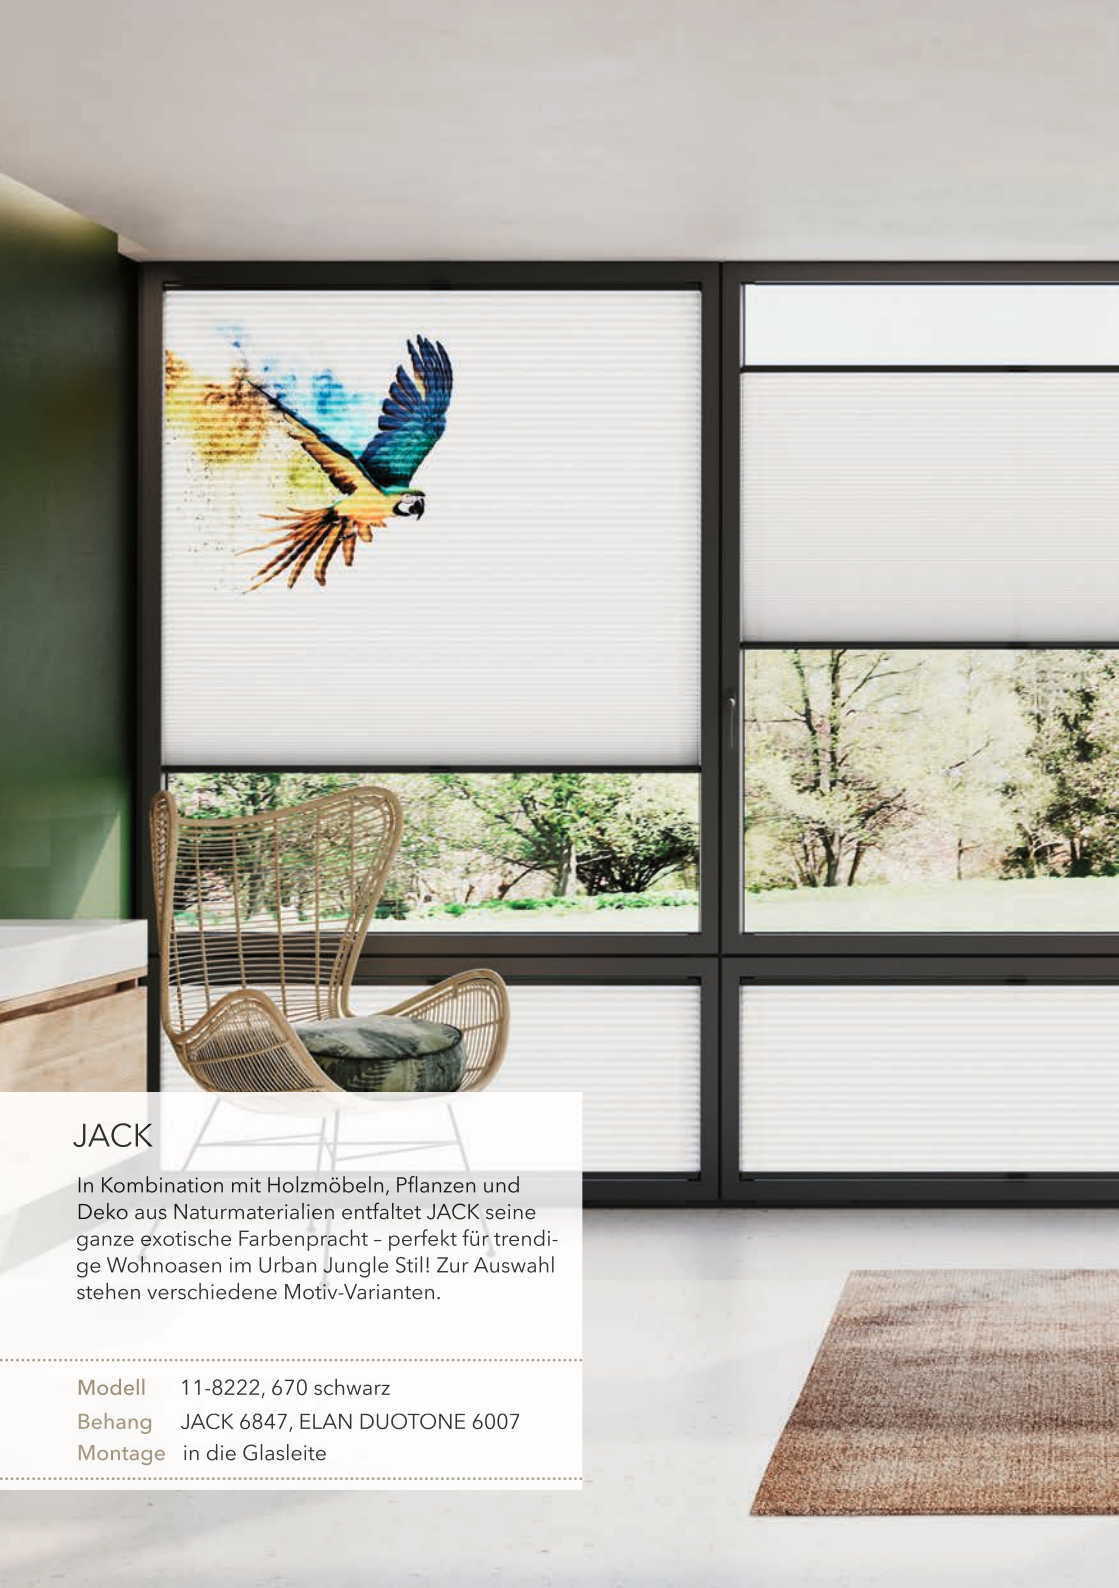

QR Code scannen
und in die Trendkollektion
eintauchen

www.mhz.ch/duettekollection

JACK

In Kombination mit Holzmöbeln, Pflanzen und Deko aus Naturmaterialien entfaltet JACK seine ganze exotische Farbenpracht - perfekt für trendige Wohnoasen im Urban Jungle Stil! Zur Auswahl stehen verschiedene Motiv-Varianten.

Modell 11-8222, 171 weiss

Behang RUSSELL 6844, ELAN DUOTONE 6007

Montage in die Glasleiste

LEO

Farbenfroh, majestätisch und nicht zu übersehen: Graffiti-Löwe LEO kann rechts oder links platziert werden und kommt dank moderner Digitaldrucktechnik besonders prächtig zur Geltung. Für alle, die es zurückhaltender mögen, gibt es LEO auch in schwarz-weiß.